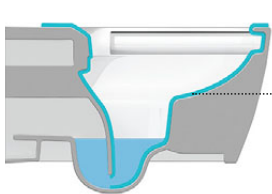

DURAVIT RIMLESS®
+
HYGIENE
GLAZE

Technologien für mehr Sauberkeit und Hygiene im Bad

Ein neuer Hygienestandard im Bad

Auf die Frage nach mehr Hygiene in WC und Urinal gibt Duravit eine neue, wirksame Antwort: HygieneGlaze. Die innovative Keramikglasur wirkt antibakteriell. Dieser Herstellprozess sichert eine beständige Reduktion von Keimen. Keine oberflächliche Beschichtung, sondern in die Keramikglasur integriert und damit in die Keramik dauerhaft eingebrennt, gewährleistet HygieneGlaze nahezu unbegrenzt wirksamen Schutz. Das Institut für Hygiene und Öffentliche Gesundheit der Universität Bonn bestätigt HygieneGlaze einen Wirkungsgrad von 99,9% – ein bislang kaum erreichtes Niveau. Mit HygieneGlaze erhältlich sind die WCs und Urinale der Duravit-Serien ME by Starck und P3 Comforts.

Pure Effizienz für WCs und Urinale

Bei der Rimless®-Technologie ermöglicht die neue offene Spülrandgestaltung eine innovative Wasserführung. Durch die daraus resultierende kraftvolle Spülung sind selbst bei 4,5l Wassereinsatz ein perfektes und hygienisch einwandfreies Spülergebnis garantiert. Dank des offenen und gut zugänglichen Randbereichs lässt sich das Becken wesentlich leichter sauber halten. Beim SBZ-Praxistest „Spülrandfreie WCs“ landete Duravit dank Duravit Rimless® auf Platz eins. In Rimless® Versionen gibt es die WCs der Serien ME by Starck, P3 Comforts, Darling New, DuraStyle, Happy D.2, Starck3 sowie ein Urinal von ME by Starck.

Im Vergleich zu WCs mit herkömmlicher Spülrandgestaltung (links) sorgt Duravit Rimless® (rechts) für eine einwandfreie Beseplung der Innenfläche.

Mit der Bestnote 1,9
und dem besten
Notendurchschnitt
beim SBZ-Praxistest
spült sich Duravit
mit Duravit Rimless®
an die Spitze.