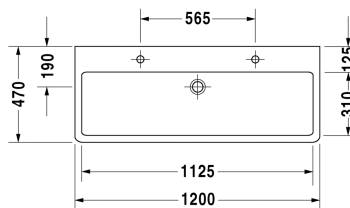

## Waschtisch geschliffen # 045412..26 / 045412..72

|< 1200 mm >|

Waschtisch geschliffen	Größe	Gewicht	Bestellnummer
mit Hahnlochbank, Befestigung inklusive, 1200 mm			
<b>Farben</b>			
00 Weiss 08 Schwarz			
<b>Variante</b>			
● ● mit Überlauf, mit Hahnlochbank	1200 x 470 mm	33,500 kg	045412..26
● ● ohne Überlauf, mit Hahnlochbank	1200 x 470 mm	33,500 kg	045412..72
Sanitärkeramiken mit der speziellen WonderGliss Oberflächen Ausführung bleiben sauber und gut aussehend für eine lange Zeit. Wenn Sie WonderGliss bestellen fügen Sie bitte eine "1" als elfte Ziffer zur Bestellnummer hinzu.			
<b>Zubehör</b>			
Design Siphon		1,500 kg	005036
Design Eckventil inklusive Rosette	1/2" mm	0,500 kg	003045
Push-open Ventil		0,350 kg	005052
<b>Ausschreibungstext</b>			
DURAVIT Vero Waschtisch mit Überlauf aus Sanitärkeramik mit Hahnlochbank mit zwei Hahnlöchern in Abstand von 565mm. Rechteckiger Waschtisch. Unterseite geschliffen für Konsolenmontage Abmessungen(BxTxH)1200x470x175mm. Weiß 00 und Schwarz 08. Best.Nr. 0454120026			

Alle Zeichnungen enthalten alle notwendigen Maße (mm), die den üblichen Toleranzen unterliegen. Exakte Maße können nur am Produkt abgenommen werden.