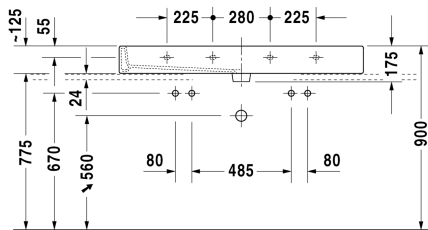

## Waschtisch geschliffen # 045412..26 / 045412..72

|< 1200 mm >|

Waschtisch geschliffen	Größe	Gewicht	Bestellnummer
mit Hahnlochbank, Befestigung inklusive, 1200 mm			
<b>Farben</b>			
00 Weiss 08 Schwarz			
<b>Variante</b>			
● ● mit Überlauf, mit Hahnlochbank	1200 x 470 mm	33,500 kg	045412..26
● ● ohne Überlauf, mit Hahnlochbank	1200 x 470 mm	33,500 kg	045412..72
Sanitärkeramiken mit der speziellen WonderGliss Oberflächen Ausführung bleiben sauber und gut aussehend für eine lange Zeit. Wenn Sie WonderGliss bestellen fügen Sie bitte eine "1" als elfte Ziffer zur Bestellnummer hinzu.			
<b>Zubehör</b>			
Design Siphon		1,500 kg	005036
Design Eckventil inklusive Rosette	1/2" mm	0,500 kg	003045
Push-open Ventil		0,350 kg	005052
<b>Ausschreibungstext</b>			
DURAVIT Vero Waschtisch mit Überlauf aus Sanitärkeramik mit Hahnlochbank mit zwei Hahnlöchern in Abstand von 565mm. Rechteckiger Waschtisch. Unterseite geschliffen für Konsolenmontage Abmessungen(BxTxH)1200x470x175mm. Weiß 00 und Schwarz 08. Best.Nr. 0454120026			

Alle Zeichnungen enthalten alle notwendigen Maße (mm), die den üblichen Toleranzen unterliegen. Exakte Maße können nur am Produkt abgenommen werden.