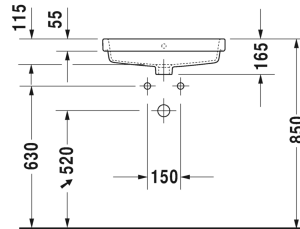

Vero Air Einbauwaschtisch # 0383550000 / 0383550030 / 0383550060

| < 550 mm > |

Einbauwaschtisch	Größe	Gewicht	Bestellnummer
für Einbau von oben, mit Überlauf, mit Hahnlochbank, 550 mm			
Farben			
00 Weiß			
Variante			
●	550 x 455 mm	11,900 Kilogramm	0383550000
● ● ●	550 x 455 mm	11,900 Kilogramm	0383550030
☒	550 x 455 mm	11,900 Kilogramm	0383550060
Sanitärkeramiken mit der speziellen WonderGliss Oberflächen Ausführung bleiben sauber und gut aussehend für eine lange Zeit. Wenn Sie WonderGliss bestellen fügen Sie bitte eine "1" als elfte Ziffer zur Bestellnummer hinzu.			
Zubehör			
Push-open Ventil für Waschtische mit Überlauf		0,400 Kilogramm	005052
Design Siphon		1,500 Kilogramm	005036
Passende Produkte			
Waschtischunterbau wandhängend 4 Schubkästen, Schubkästen unter dem Becken inkl. Siphonausschnitt und Schürze, 1 Konsolenplatte mit wahlweise einem oder zwei Ausschnitten, für 1 bzw. 2 Einbauwaschtisch(e), 1400 x 550 mm	1400 x 550 mm		KT6757 B/L/R
Waschtischunterbau wandhängend 1 Auszug, Konsolenplatte mit einem Ausschnitt, für 1 Einbauwaschtisch mittig, 1000 x 550 mm	1000 x 550 mm		KT6795
Waschtischunterbau wandhängend 1 Auszug, Konsolenplatte mit einem Ausschnitt, für 1 Einbauwaschtisch mittig, 1200 x 550 mm	1200 x 550 mm		KT6796
Waschtischunterbau wandhängend 2 Auszüge, 1 Konsolenplatte mit wahlweise einem oder zwei Ausschnitten, für 1 bzw. 2 Einbauwaschtisch(e), 1400 x 550 mm	1400 x 550 mm		KT6797 B/L/R
Waschtischunterbau wandhängend 2 Schubkästen, oberer Schubkasten inkl. Siphonausschnitt und Schürze, Konsolenplatte mit einem Ausschnitt, für 1 Einbauwaschtisch mittig, 800 x 550 mm	800 x 550 mm		KT6754