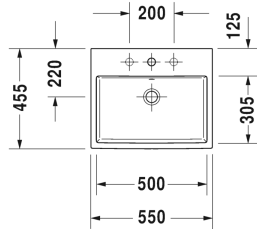

Vero Air Einbauwaschtisch # 0383550000 / 0383550030 / 0383550060

| < 550 mm > |

Einbauwaschtisch	Größe	Gewicht	Bestellnummer
für Einbau von oben, mit Überlauf, mit Hahnlochbank, 550 mm			
Farben			
00 Weiß			
Variante			
●	550 x 455 mm	11,900 Kilogramm	0383550000
● ● ●	550 x 455 mm	11,900 Kilogramm	0383550030
☒	550 x 455 mm	11,900 Kilogramm	0383550060
Sanitärkeramiken mit der speziellen WonderGliss Oberflächen Ausführung bleiben sauber und gut aussehend für eine lange Zeit. Wenn Sie WonderGliss bestellen fügen Sie bitte eine "1" als elfte Ziffer zur Bestellnummer hinzu.			
Zubehör			
Push-open Ventil für Waschtische mit Überlauf		0,400 Kilogramm	005052
Design Siphon		1,500 Kilogramm	005036
Passende Produkte			
Waschtischunterbau wandhängend 4 Schubkästen, Schubkästen unter dem Becken inkl. Siphonausschnitt und Schürze, 1 Konsolenplatte mit wahlweise einem oder zwei Ausschnitten, für 1 bzw. 2 Einbauwaschtisch(e), 1400 x 550 mm	1400 x 550 mm		KT6757 B/L/R
Waschtischunterbau wandhängend 1 Auszug, Konsolenplatte mit einem Ausschnitt, für 1 Einbauwaschtisch mittig, 1000 x 550 mm	1000 x 550 mm		KT6795
Waschtischunterbau wandhängend 1 Auszug, Konsolenplatte mit einem Ausschnitt, für 1 Einbauwaschtisch mittig, 1200 x 550 mm	1200 x 550 mm		KT6796
Waschtischunterbau wandhängend 2 Auszüge, 1 Konsolenplatte mit wahlweise einem oder zwei Ausschnitten, für 1 bzw. 2 Einbauwaschtisch(e), 1400 x 550 mm	1400 x 550 mm		KT6797 B/L/R
Waschtischunterbau wandhängend 2 Schubkästen, oberer Schubkasten inkl. Siphonausschnitt und Schürze, Konsolenplatte mit einem Ausschnitt, für 1 Einbauwaschtisch mittig, 800 x 550 mm	800 x 550 mm		KT6754