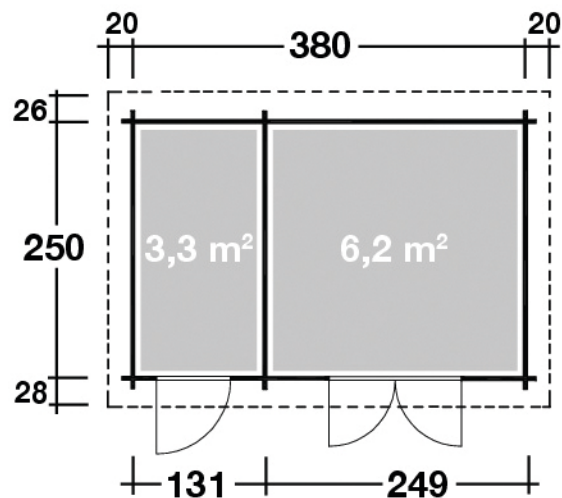

*Fundamenthölzer sind im Fußboden-Set enthalten. Fundamenthölzer sind für die Langlebigkeit der Häuser empfehlenswert.

Weitere Informationen finden Sie unter: www.finnhaus.de oder im aktuellen Katalog. Technische Änderungen, Druckfehler und Irrtümer vorbehalten.