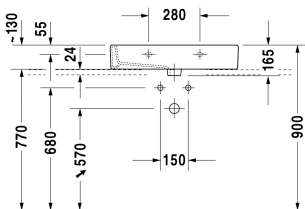

**Waschtisch geschliffen # 045470..25 / 045470..27 /  
045470..28 / 045470..71 / 045470..73 / 045470..79**

|< 700 mm >|

Waschtisch geschliffen	Größe	Gewicht	Bestellnummer
mit Hahnlochbank, Befestigung inklusive, 700 mm			
<b>Farben</b>			
00 Weiss 08 Schwarz			
<b>Variante</b>			
●●● mit Überlauf, mit Hahnlochbank	700 x 470 mm	20,900 kg	045470..25
● mit Hahnlochbank, mit Überlauf	700 x 470 mm	20,900 kg	045470..27
☒ mit Hahnlochbank, mit Überlauf	700 x 470 mm	20,900 kg	045470..28
● mit Hahnlochbank, ohne Überlauf	700 x 470 mm	20,900 kg	045470..71
●●● mit Hahnlochbank, ohne Überlauf	700 x 470 mm	20,900 kg	045470..73
☒ mit Hahnlochbank, ohne Überlauf	700 x 470 mm	20,900 kg	045470..79
Sanitärkeramiken mit der speziellen WonderGliss Oberflächen Ausführung bleiben sauber und gut aussehend für eine lange Zeit. Wenn Sie WonderGliss bestellen fügen Sie bitte eine "1" als elfte Ziffer zur Bestellnummer hinzu.			
<b>Zubehör</b>			
Kniehebelventil Betätigung waagrecht**		0,500 kg	005031
Design Eckventil inklusive Rosette	1/2" mm	0,500 kg	003045
Design Siphon		1,500 kg	005036
<b>Ausschreibungstext</b>			
DURAVIT Vero Waschtisch mit Überlauf aus Sanitärkeramik mit Hahnlochbank für Einloch- optional Dreilocharmatur oder ohne Hahnloch. Rechteckiger Waschtisch. Unterseite geschliffen für Konsolenmontage. Abmessungen(BxTxH)700x470x165mm. Weiß 00 und Schwarz 08. Ausführung ohne Hahnloch Best.Nr. 0454700028. Montage mit Einlocharmatur Best.Nr. 0454700027. Montage mit Dreilocharmatur Best.Nr. 0454700025			

Alle Zeichnungen enthalten alle notwendigen Maße (mm), die den üblichen Toleranzen unterliegen. Exakte Maße können nur am Produkt abgenommen werden.