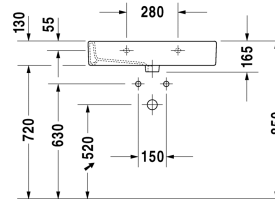

**Waschtisch geschliffen # 045470..25 / 045470..27 /  
045470..28 / 045470..71 / 045470..73 / 045470..79**

|< 700 mm >|

Waschtisch geschliffen	Größe	Gewicht	Bestellnummer
mit Hahnlochbank, Befestigung inklusive, 700 mm			
<b>Farben</b>			
00 Weiss 08 Schwarz			
<b>Variante</b>			
●●● mit Überlauf, mit Hahnlochbank	700 x 470 mm	20,900 kg	045470..25
● mit Hahnlochbank, mit Überlauf	700 x 470 mm	20,900 kg	045470..27
☒ mit Hahnlochbank, mit Überlauf	700 x 470 mm	20,900 kg	045470..28
● mit Hahnlochbank, ohne Überlauf	700 x 470 mm	20,900 kg	045470..71
●●● mit Hahnlochbank, ohne Überlauf	700 x 470 mm	20,900 kg	045470..73
☒ mit Hahnlochbank, ohne Überlauf	700 x 470 mm	20,900 kg	045470..79
Sanitärkeramiken mit der speziellen WonderGliss Oberflächen Ausführung bleiben sauber und gut aussehend für eine lange Zeit. Wenn Sie WonderGliss bestellen fügen Sie bitte eine "1" als elfte Ziffer zur Bestellnummer hinzu.			
<b>Zubehör</b>			
Kniehebelventil Betätigung waagrecht**		0,500 kg	005031
Design Eckventil inklusive Rosette	1/2" mm	0,500 kg	003045
Design Siphon		1,500 kg	005036
<b>Ausschreibungstext</b>			
DURAVIT Vero Waschtisch mit Überlauf aus Sanitärkeramik mit Hahnlochbank für Einloch- optional Dreilocharmatur oder ohne Hahnloch. Rechteckiger Waschtisch. Unterseite geschliffen für Konsolenmontage. Abmessungen(BxTxH)700x470x165mm. Weiß 00 und Schwarz 08. Ausführung ohne Hahnloch Best.Nr. 0454700028. Montage mit Einlocharmatur Best.Nr. 0454700027. Montage mit Dreilocharmatur Best.Nr. 0454700025			

Alle Zeichnungen enthalten alle notwendigen Maße (mm), die den üblichen Toleranzen unterliegen. Exakte Maße können nur am Produkt abgenommen werden.