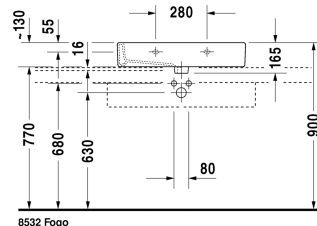

**Waschtisch geschliffen # 045470..25 / 045470..27 /  
045470..28 / 045470..71 / 045470..73 / 045470..79**

|< 700 mm >|

Waschtisch geschliffen	Größe	Gewicht	Bestellnummer
mit Hahnlochbank, Befestigung inklusive, 700 mm			
<b>Farben</b>			
00 Weiss 08 Schwarz			
<b>Variante</b>			
●●● mit Überlauf, mit Hahnlochbank	700 x 470 mm	20,900 kg	045470..25
● mit Hahnlochbank, mit Überlauf	700 x 470 mm	20,900 kg	045470..27
☒ mit Hahnlochbank, mit Überlauf	700 x 470 mm	20,900 kg	045470..28
● mit Hahnlochbank, ohne Überlauf	700 x 470 mm	20,900 kg	045470..71
●●● mit Hahnlochbank, ohne Überlauf	700 x 470 mm	20,900 kg	045470..73
☒ mit Hahnlochbank, ohne Überlauf	700 x 470 mm	20,900 kg	045470..79
Sanitärkeramiken mit der speziellen WonderGliss Oberflächen Ausführung bleiben sauber und gut aussehend für eine lange Zeit. Wenn Sie WonderGliss bestellen fügen Sie bitte eine "1" als elfte Ziffer zur Bestellnummer hinzu.			
<b>Zubehör</b>			
Kniehebelventil Betätigung waagrecht**		0,500 kg	005031
Design Eckventil inklusive Rosette	1/2" mm	0,500 kg	003045
Design Siphon		1,500 kg	005036
<b>Ausschreibungstext</b>			
DURAVIT Vero Waschtisch mit Überlauf aus Sanitärkeramik mit Hahnlochbank für Einloch- optional Dreilocharmatur oder ohne Hahnloch. Rechteckiger Waschtisch. Unterseite geschliffen für Konsolenmontage. Abmessungen(BxTxH)700x470x165mm. Weiß 00 und Schwarz 08. Ausführung ohne Hahnloch Best.Nr. 0454700028. Montage mit Einlocharmatur Best.Nr. 0454700027. Montage mit Dreilocharmatur Best.Nr. 0454700025			

Alle Zeichnungen enthalten alle notwendigen Maße (mm), die den üblichen Toleranzen unterliegen. Exakte Maße können nur am Produkt abgenommen werden.