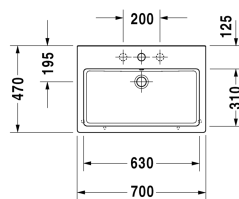

**Waschtisch geschliffen # 045470..25 / 045470..27 /  
045470..28 / 045470..71 / 045470..73 / 045470..79**

|< 700 mm >|

Waschtisch geschliffen	Größe	Gewicht	Bestellnummer
mit Hahnlochbank, Befestigung inklusive, 700 mm			
<b>Farben</b>			
00 Weiss 08 Schwarz			
<b>Variante</b>			
●●● mit Überlauf, mit Hahnlochbank	700 x 470 mm	20,900 kg	045470..25
● mit Hahnlochbank, mit Überlauf	700 x 470 mm	20,900 kg	045470..27
☒ mit Hahnlochbank, mit Überlauf	700 x 470 mm	20,900 kg	045470..28
● mit Hahnlochbank, ohne Überlauf	700 x 470 mm	20,900 kg	045470..71
●●● mit Hahnlochbank, ohne Überlauf	700 x 470 mm	20,900 kg	045470..73
☒ mit Hahnlochbank, ohne Überlauf	700 x 470 mm	20,900 kg	045470..79
Sanitärkeramiken mit der speziellen WonderGliss Oberflächen Ausführung bleiben sauber und gut aussehend für eine lange Zeit. Wenn Sie WonderGliss bestellen fügen Sie bitte eine "1" als elfte Ziffer zur Bestellnummer hinzu.			
<b>Zubehör</b>			
Kniehebelventil Betätigung waagrecht**		0,500 kg	005031
Design Eckventil inklusive Rosette	1/2" mm	0,500 kg	003045
Design Siphon		1,500 kg	005036
<b>Ausschreibungstext</b>			
DURAVIT Vero Waschtisch mit Überlauf aus Sanitärkeramik mit Hahnlochbank für Einloch- optional Dreilocharmatur oder ohne Hahnloch. Rechteckiger Waschtisch. Unterseite geschliffen für Konsolenmontage. Abmessungen(BxTxH)700x470x165mm. Weiß 00 und Schwarz 08. Ausführung ohne Hahnloch Best.Nr. 0454700028. Montage mit Einlocharmatur Best.Nr. 0454700027. Montage mit Dreilocharmatur Best.Nr. 0454700025			

Alle Zeichnungen enthalten alle notwendigen Maße (mm), die den üblichen Toleranzen unterliegen. Exakte Maße können nur am Produkt abgenommen werden.