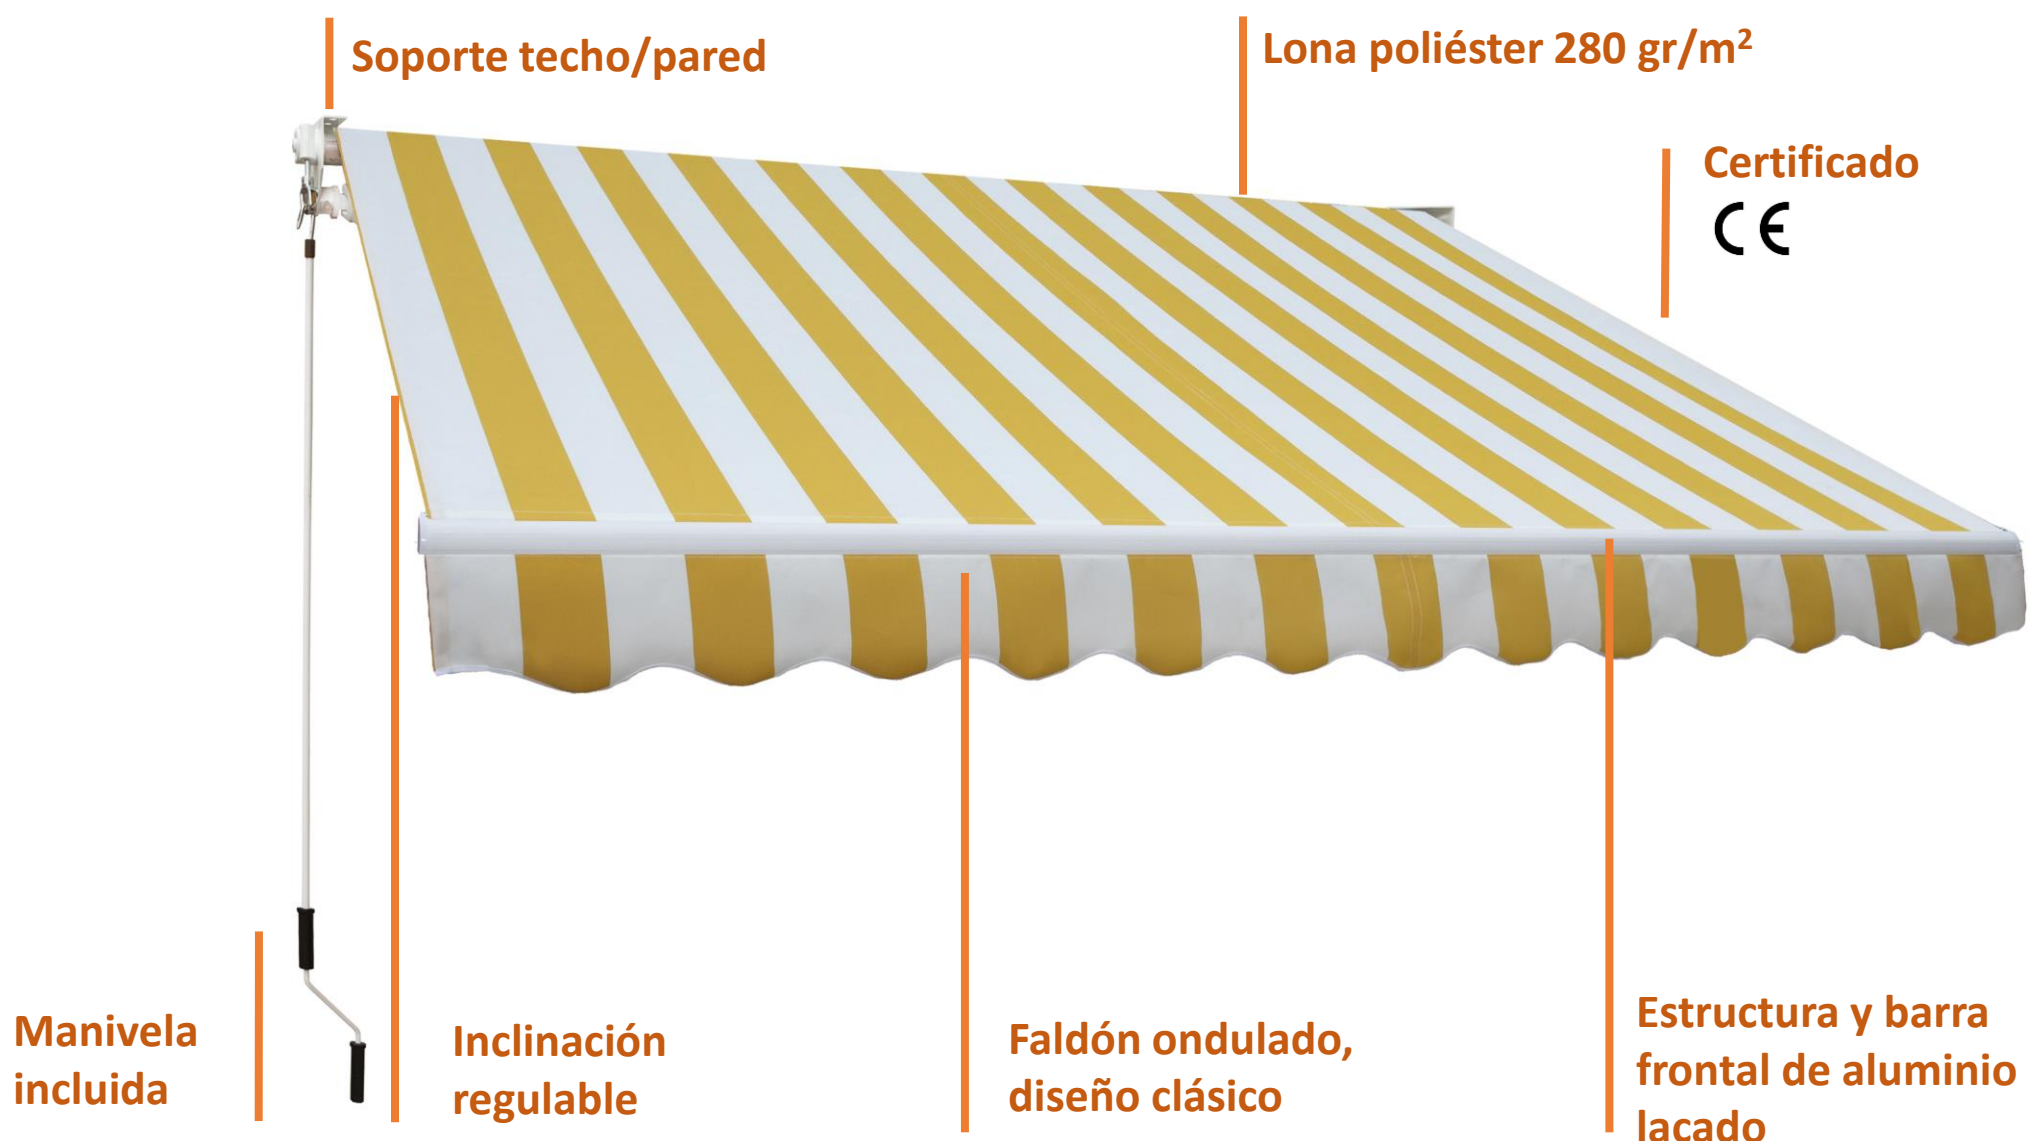

SUNBASIC**TOLDO MANUAL SUNBASIC 2,5X2 m
COLOR AMARILLO/ BLANCO RAYAS**

El más pequeño de nuestros toldos tradicionales, con 2,5 m de largo por 2 m de extensión logra cubrir tus principales necesidades de sombra al mejor precio del mercado. Si necesitas un toldo clásico a un precio imbatible, Sunbasic es el tuyo.

**CARACTERISTICAS**

- Lona poliéster 280 gr/m² con recubrimiento UV
- Faldón con ondas.
- Tubo de enrollado de aluminio 60 Ø mm
- Barra frontal de aluminio 46x35 mm
- Brazos de aluminio: 50x29/40x21 mm
- Incluye 2 soportes a techo/ pared
- Incluye manivela
- Toldo inclinable en regulación
- Garantía 2 años

MEDIDA (ancho x fondo)

- 2,45x2 m

PESO

- 15 Kg

DIMENSION EMBALAJE

- 254x17,5x15 cm