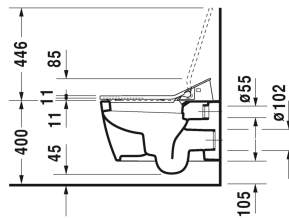

ME by Starck Wand-WC für SensoWash® # 252859..00 / 252859..00

| < 370 mm > |

Wand-WC für SensoWash®	Größe	Gewicht	Bestellnummer
Tiefspüler, Durafix inklusive, nur in Verbindung mit SensoWash, inklusive Anschlusskomponenten für SensoWash mit verdeckten Anschlüssen, UWL Klasse 1, 4,5 L			
Farben			
00 Weiß 20 HygieneGlaze Weiss (antibakteriell wirkende Keramikglasur)			
Variante			
•	370 x 570 mm	26,000 Kilogramm	252859..00
•	370 x 570 mm	26,000 Kilogramm	252859..00
Infobox			
Durafix für unsichtbare Befestigung ist im Lieferumfang enthalten			
Sanitärkeramiken mit der speziellen WonderGliss Oberflächen Ausführung bleiben sauber und gut aussehend für eine lange Zeit. Wenn Sie WonderGliss bestellen fügen Sie bitte eine "1" als elfte Ziffer zur Bestellnummer hinzu.			
Zubehör			
Anschluss-Set in Kombination mit SensoWash Dusch-WC Sitz, für Geberit Monolith WC-Elemente			100692
Anschluss-Set in Kombination mit SensoWash Dusch-WC Sitz, für Vorwandelemente H=82-100 cm, mit Leerrohr für Anschluss im Spülkasten			100730
Anschluss-Set in Kombination mit SensoWash Dusch-WC Sitz, für Vorwandelemente H=112-115 cm, mit Leerrohr für Anschluss im Spülkasten			100691
Vorinstallationsset in Kombination mit SensoWash, für Vorwandelemente mit waagerechter Trägerkonsole ohne Dusch-WC Vorinstallation/Leerrohr			005072
Schallschutz-Set für Wand-WC		0,300 Kilogramm	005064
Befestigung für Wand-Bidet und Wand-WC		Ø 12 x 180 mm	0,200 Kilogramm
Passende Produkte			