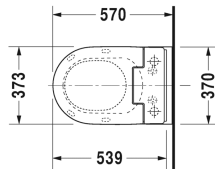

ME by Starck Wand-WC für SensoWash® # 252859..00 / 252859..00

| < 370 mm > |

Wand-WC für SensoWash®	Größe	Gewicht	Bestellnummer
Tiefspüler, Durafix inklusive, nur in Verbindung mit SensoWash, inklusive Anschlusskomponenten für SensoWash mit verdeckten Anschlüssen, UWL Klasse 1, 4,5 L			
Farben			
00 Weiß 20 HygieneGlaze Weiss (antibakteriell wirkende Keramikglasur)			
Variante			
•	370 x 570 mm	26,000 Kilogramm	252859..00
•	370 x 570 mm	26,000 Kilogramm	252859..00
Infobox			
Durafix für unsichtbare Befestigung ist im Lieferumfang enthalten			
Sanitärkeramiken mit der speziellen WonderGliss Oberflächen Ausführung bleiben sauber und gut aussehend für eine lange Zeit. Wenn Sie WonderGliss bestellen fügen Sie bitte eine "1" als elfte Ziffer zur Bestellnummer hinzu.			
Zubehör			
Anschluss-Set in Kombination mit SensoWash Dusch-WC Sitz, für Geberit Monolith WC-Elemente			100692
Anschluss-Set in Kombination mit SensoWash Dusch-WC Sitz, für Vorwandelemente H=82-100 cm, mit Leerrohr für Anschluss im Spülkasten			100730
Anschluss-Set in Kombination mit SensoWash Dusch-WC Sitz, für Vorwandelemente H=112-115 cm, mit Leerrohr für Anschluss im Spülkasten			100691
Vorinstallationsset in Kombination mit SensoWash, für Vorwandelemente mit waagerechter Trägerkonsole ohne Dusch-WC Vorinstallation/Leerrohr			005072
Schallschutz-Set für Wand-WC		0,300 Kilogramm	005064
Befestigung für Wand-Bidet und Wand-WC		Ø 12 x 180 mm	0,200 Kilogramm
Passende Produkte			