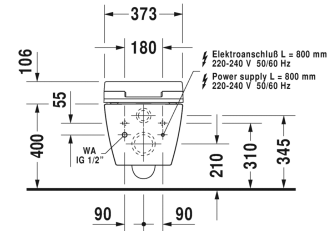

ME by Starck Wand-WC für SensoWash® # 252859..00 / 252859..00

| < 370 mm > |

Wand-WC für SensoWash®	Größe	Gewicht	Bestellnummer
Tiefspüler, Durafix inklusive, nur in Verbindung mit SensoWash, inklusive Anschlusskomponenten für SensoWash mit verdeckten Anschlüssen, UWL Klasse 1, 4,5 L			
Farben			
00 Weiß 20 HygieneGlaze Weiss (antibakteriell wirkende Keramikglasur)			
Variante			
•	370 x 570 mm	26,000 Kilogramm	252859..00
•	370 x 570 mm	26,000 Kilogramm	252859..00
Infobox			
Durafix für unsichtbare Befestigung ist im Lieferumfang enthalten			
Sanitärkeramiken mit der speziellen WonderGliss Oberflächen Ausführung bleiben sauber und gut aussehend für eine lange Zeit. Wenn Sie WonderGliss bestellen fügen Sie bitte eine "1" als elfte Ziffer zur Bestellnummer hinzu.			
Zubehör			
Anschluss-Set in Kombination mit SensoWash Dusch-WC Sitz, für Geberit Monolith WC-Elemente			100692
Anschluss-Set in Kombination mit SensoWash Dusch-WC Sitz, für Vorwandelemente H=82-100 cm, mit Leerrohr für Anschluss im Spülkasten			100730
Anschluss-Set in Kombination mit SensoWash Dusch-WC Sitz, für Vorwandelemente H=112-115 cm, mit Leerrohr für Anschluss im Spülkasten			100691
Vorinstallationsset in Kombination mit SensoWash, für Vorwandelemente mit waagerechter Trägerkonsole ohne Dusch-WC Vorinstallation/Leerrohr			005072
Schallschutz-Set für Wand-WC		0,300 Kilogramm	005064
Befestigung für Wand-Bidet und Wand-WC		Ø 12 x 180 mm	0,200 Kilogramm
Passende Produkte