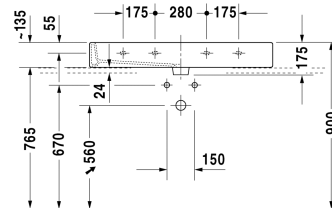

**Waschtisch geschliffen** # 045410..25 / 045410..27 /  
045410..28 / 045410..71 / 045410..73 / 045410..79

|< 1000 mm >|

8532 Fogo

Waschtisch geschliffen	Größe	Gewicht	Bestellnummer
mit Hahnlochbank, Befestigung inklusive, 1000 mm			
<b>Farben</b>			
00 Weiss 08 Schwarz			
<b>Variante</b>			
●●● mit Überlauf, mit Hahnlochbank	1000 x 470 mm	28,200 kg	045410..25
● mit Überlauf, mit Hahnlochbank	1000 x 470 mm	28,200 kg	045410..27
☒ mit Hahnlochbank, mit Überlauf, ohne Hahnloch	1000 x 470 mm	28,200 kg	045410..28
● mit Hahnlochbank, ohne Überlauf	1000 x 470 mm	28,200 kg	045410..71
●●● mit Hahnlochbank, ohne Überlauf	1000 x 470 mm	28,200 kg	045410..73
☒ mit Hahnlochbank, ohne Überlauf	1000 x 470 mm	28,200 kg	045410..79
Sanitärkeramiken mit der speziellen WonderGliss Oberflächen Ausführung bleiben sauber und gut aussehend für eine lange Zeit. Wenn Sie WonderGliss bestellen fügen Sie bitte eine "1" als elfte Ziffer zur Bestellnummer hinzu.			
<b>Zubehör</b>			
Design Siphon		1,500 kg	005036
Design Eckventil inklusive Rosette	1/2" mm	0,500 kg	003045
Kniehebelventil Betätigung waagerecht**		0,500 kg	005031
<b>Ausschreibungstext</b>			
DURAVIT Vero Waschtisch mit Überlauf aus Sanitärkeramik mit Hahnlochbank für mittige Montage einer Einloch- optional Dreilocharmatur oder ohne Hahnloch. Rechteckiger Waschtisch. Unterseite geschliffen für Konsolenmontage Abmessungen(BxTxH)1000x470x175mm. Weiß 00 und Schwarz 08. Ausführung ohne Hahnloch Best.Nr. 0454100028. Montage mit Einlocharmatur Best.Nr. 0454100027. Montage mit Dreilocharmatur Best.Nr. 0454100025			

Alle Zeichnungen enthalten alle notwendigen Maße (mm), die den üblichen Toleranzen unterliegen. Exakte Maße können nur am Produkt abgenommen werden.