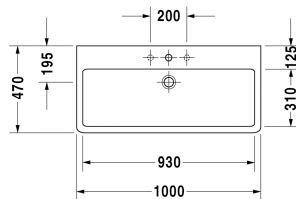

**Waschtisch geschliffen** # 045410..25 / 045410..27 /  
045410..28 / 045410..71 / 045410..73 / 045410..79

|< 1000 mm >|

8532 Fogo

Waschtisch geschliffen	Größe	Gewicht	Bestellnummer
mit Hahnlochbank, Befestigung inklusive, 1000 mm			
<b>Farben</b>			
00 Weiss 08 Schwarz			
<b>Variante</b>			
●●● mit Überlauf, mit Hahnlochbank	1000 x 470 mm	28,200 kg	045410..25
● mit Überlauf, mit Hahnlochbank	1000 x 470 mm	28,200 kg	045410..27
☒ mit Hahnlochbank, mit Überlauf, ohne Hahnloch	1000 x 470 mm	28,200 kg	045410..28
● mit Hahnlochbank, ohne Überlauf	1000 x 470 mm	28,200 kg	045410..71
●●● mit Hahnlochbank, ohne Überlauf	1000 x 470 mm	28,200 kg	045410..73
☒ mit Hahnlochbank, ohne Überlauf	1000 x 470 mm	28,200 kg	045410..79
Sanitärkeramiken mit der speziellen WonderGliss Oberflächen Ausführung bleiben sauber und gut aussehend für eine lange Zeit. Wenn Sie WonderGliss bestellen fügen Sie bitte eine "1" als elfte Ziffer zur Bestellnummer hinzu.			
<b>Zubehör</b>			
Design Siphon		1,500 kg	005036
Design Eckventil inklusive Rosette	1/2" mm	0,500 kg	003045
Kniehebelventil Betätigung waagerecht**		0,500 kg	005031
<b>Ausschreibungstext</b>			
DURAVIT Vero Waschtisch mit Überlauf aus Sanitärkeramik mit Hahnlochbank für mittige Montage einer Einloch- optional Dreilocharmatur oder ohne Hahnloch. Rechteckiger Waschtisch. Unterseite geschliffen für Konsolenmontage Abmessungen(BxTxH)1000x470x175mm. Weiß 00 und Schwarz 08. Ausführung ohne Hahnloch Best.Nr. 0454100028. Montage mit Einlocharmatur Best.Nr. 0454100027. Montage mit Dreilocharmatur Best.Nr. 0454100025			

Alle Zeichnungen enthalten alle notwendigen Maße (mm), die den üblichen Toleranzen unterliegen. Exakte Maße können nur am Produkt abgenommen werden.