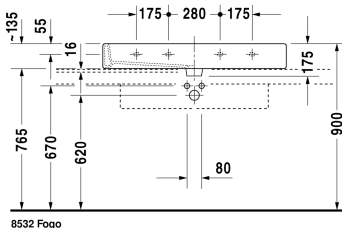

**Waschtisch geschliffen** # 045410..25 / 045410..27 /  
045410..28 / 045410..71 / 045410..73 / 045410..79

|< 1000 mm >|

8532 Fogo

Waschtisch geschliffen	Größe	Gewicht	Bestellnummer
mit Hahnlochbank, Befestigung inklusive, 1000 mm			
<b>Farben</b>			
00 Weiss 08 Schwarz			
<b>Variante</b>			
●●● mit Überlauf, mit Hahnlochbank	1000 x 470 mm	28,200 kg	045410..25
● mit Überlauf, mit Hahnlochbank	1000 x 470 mm	28,200 kg	045410..27
☒ mit Hahnlochbank, mit Überlauf, ohne Hahnloch	1000 x 470 mm	28,200 kg	045410..28
● mit Hahnlochbank, ohne Überlauf	1000 x 470 mm	28,200 kg	045410..71
●●● mit Hahnlochbank, ohne Überlauf	1000 x 470 mm	28,200 kg	045410..73
☒ mit Hahnlochbank, ohne Überlauf	1000 x 470 mm	28,200 kg	045410..79
Sanitärkeramiken mit der speziellen WonderGliss Oberflächen Ausführung bleiben sauber und gut aussehend für eine lange Zeit. Wenn Sie WonderGliss bestellen fügen Sie bitte eine "1" als elfte Ziffer zur Bestellnummer hinzu.			
<b>Zubehör</b>			
Design Siphon		1,500 kg	005036
Design Eckventil inklusive Rosette	1/2" mm	0,500 kg	003045
Kniehebelventil Betätigung waagerecht**		0,500 kg	005031
<b>Ausschreibungstext</b>			
DURAVIT Vero Waschtisch mit Überlauf aus Sanitärkeramik mit Hahnlochbank für mittige Montage einer Einloch- optional Dreilocharmatur oder ohne Hahnloch. Rechteckiger Waschtisch. Unterseite geschliffen für Konsolenmontage Abmessungen(BxTxH)1000x470x175mm. Weiß 00 und Schwarz 08. Ausführung ohne Hahnloch Best.Nr. 0454100028. Montage mit Einlocharmatur Best.Nr. 0454100027. Montage mit Dreilocharmatur Best.Nr. 0454100025			

Alle Zeichnungen enthalten alle notwendigen Maße (mm), die den üblichen Toleranzen unterliegen. Exakte Maße können nur am Produkt abgenommen werden.