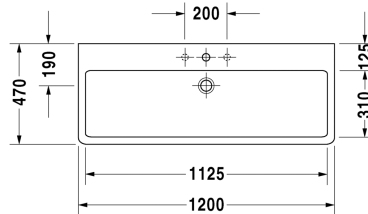

**Waschtisch** # 045412..00 / 045412..30 / 045412..41 /  
045412..44 / 045412..60 / 045412..70

|< 1200 mm >|

Waschtisch	Größe	Gewicht	Bestellnummer
mit Hahnlochbank, 1200 mm			
<b>Farben</b>			
00 Weiss 08 Schwarz			
<b>Variante</b>			
● mit Überlauf, mit Hahnlochbank	1200 x 470 mm	33,500 kg	045412..00
●●● mit Hahnlochbank, mit Überlauf	1200 x 470 mm	33,500 kg	045412..30
● ohne Überlauf, mit Hahnlochbank	1200 x 470 mm	33,500 kg	045412..41
●●● ohne Überlauf, mit Hahnlochbank	1200 x 470 mm	33,500 kg	045412..44
⊗ mit Überlauf, mit Hahnlochbank	1200 x 470 mm	33,500 kg	045412..60
⊗ ohne Überlauf, mit Hahnlochbank	1200 x 470 mm	33,500 kg	045412..70
Sanitärkeramiken mit der speziellen WonderGliss Oberflächen Ausführung bleiben sauber und gut aussehend für eine lange Zeit. Wenn Sie WonderGliss bestellen fügen Sie bitte eine "1" als elfte Ziffer zur Bestellnummer hinzu.			
<b>Zubehör</b>			
Metallkonsole höhenverstellbar +50 mm, für Waschtisch # 045412		3,100 kg	003074
Design Siphon		1,500 kg	005036
Design Eckventil inklusive Rosette	1/2" mm	0,500 kg	003045
Kniehebelventil Betätigung waagrecht**		0,500 kg	005031
Handtuchhalter Quadratrohr 14 mm, Chrom		0,800 kg	003033
<b>Ausschreibungstext</b>			
DURAVIT Vero Waschtisch mit Überlauf aus Sanitärkeramik mit Hahnlochbank für mittige Montage einer Einloch-optional Dreilocharmatur oder ohne Hahnloch. Rechteckiger Waschtisch. Abmessungen(BxTxH) 1200x470x175mm. Farbe Weiß 00 und Schwarz 08. Ausführung ohne Hahnloch Best.Nr. 045412..60. Montage mit Einlocharmatur Best.Nr. 045412..00. Montage mit Dreilocharmatur Best.Nr. 045412..30			

Alle Zeichnungen enthalten alle notwendigen Maße (mm), die den üblichen Toleranzen unterliegen. Exakte Maße können nur am Produkt abgenommen werden.