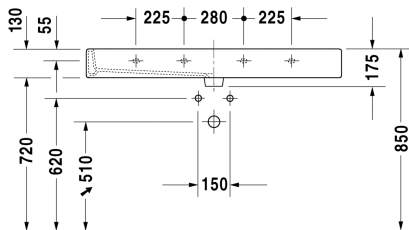

**Waschtisch** # 045412..00 / 045412..30 / 045412..41 /  
045412..44 / 045412..60 / 045412..70

|< 1200 mm >|

Waschtisch	Größe	Gewicht	Bestellnummer
mit Hahnlochbank, 1200 mm			
<b>Farben</b>			
00 Weiss 08 Schwarz			
<b>Variante</b>			
● mit Überlauf, mit Hahnlochbank	1200 x 470 mm	33,500 kg	045412..00
●●● mit Hahnlochbank, mit Überlauf	1200 x 470 mm	33,500 kg	045412..30
● ohne Überlauf, mit Hahnlochbank	1200 x 470 mm	33,500 kg	045412..41
●●● ohne Überlauf, mit Hahnlochbank	1200 x 470 mm	33,500 kg	045412..44
⊗ mit Überlauf, mit Hahnlochbank	1200 x 470 mm	33,500 kg	045412..60
⊗ ohne Überlauf, mit Hahnlochbank	1200 x 470 mm	33,500 kg	045412..70
Sanitärkeramiken mit der speziellen WonderGliss Oberflächen Ausführung bleiben sauber und gut aussehend für eine lange Zeit. Wenn Sie WonderGliss bestellen fügen Sie bitte eine "1" als elfte Ziffer zur Bestellnummer hinzu.			
<b>Zubehör</b>			
Metallkonsole höhenverstellbar +50 mm, für Waschtisch # 045412		3,100 kg	003074
Design Siphon		1,500 kg	005036
Design Eckventil inklusive Rosette	1/2" mm	0,500 kg	003045
Kniehebelventil Betätigung waagrecht**		0,500 kg	005031
Handtuchhalter Quadratrohr 14 mm, Chrom		0,800 kg	003033
<b>Ausschreibungstext</b>			
DURAVIT Vero Waschtisch mit Überlauf aus Sanitärkeramik mit Hahnlochbank für mittige Montage einer Einloch-optional Dreilocharmatur oder ohne Hahnloch. Rechteckiger Waschtisch. Abmessungen(BxTxH) 1200x470x175mm. Farbe Weiß 00 und Schwarz 08. Ausführung ohne Hahnloch Best.Nr. 045412..60. Montage mit Einlocharmatur Best.Nr. 045412..00. Montage mit Dreilocharmatur Best.Nr. 045412..30			

Alle Zeichnungen enthalten alle notwendigen Maße (mm), die den üblichen Toleranzen unterliegen. Exakte Maße können nur am Produkt abgenommen werden.