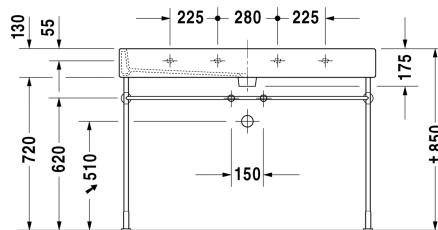

**Waschtisch** # 045412..00 / 045412..30 / 045412..41 /  
045412..44 / 045412..60 / 045412..70

|< 1200 mm >|

Waschtisch	Größe	Gewicht	Bestellnummer
mit Hahnlochbank, 1200 mm			
<b>Farben</b>			
00 Weiss 08 Schwarz			
<b>Variante</b>			
● mit Überlauf, mit Hahnlochbank	1200 x 470 mm	33,500 kg	045412..00
●●● mit Hahnlochbank, mit Überlauf	1200 x 470 mm	33,500 kg	045412..30
● ohne Überlauf, mit Hahnlochbank	1200 x 470 mm	33,500 kg	045412..41
●●● ohne Überlauf, mit Hahnlochbank	1200 x 470 mm	33,500 kg	045412..44
⊗ mit Überlauf, mit Hahnlochbank	1200 x 470 mm	33,500 kg	045412..60
⊗ ohne Überlauf, mit Hahnlochbank	1200 x 470 mm	33,500 kg	045412..70
Sanitärkeramiken mit der speziellen WonderGliss Oberflächen Ausführung bleiben sauber und gut aussehend für eine lange Zeit. Wenn Sie WonderGliss bestellen fügen Sie bitte eine "1" als elfte Ziffer zur Bestellnummer hinzu.			
<b>Zubehör</b>			
Metallkonsole höhenverstellbar +50 mm, für Waschtisch # 045412		3,100 kg	003074
Design Siphon		1,500 kg	005036
Design Eckventil inklusive Rosette	1/2" mm	0,500 kg	003045
Kniehebelventil Betätigung waagrecht**		0,500 kg	005031
Handtuchhalter Quadratrohr 14 mm, Chrom		0,800 kg	003033
<b>Ausschreibungstext</b>			
DURAVIT Vero Waschtisch mit Überlauf aus Sanitärkeramik mit Hahnlochbank für mittige Montage einer Einloch-optional Dreilocharmatur oder ohne Hahnloch. Rechteckiger Waschtisch. Abmessungen(BxTxH) 1200x470x175mm. Farbe Weiß 00 und Schwarz 08. Ausführung ohne Hahnloch Best.Nr. 045412..60. Montage mit Einlocharmatur Best.Nr. 045412..00. Montage mit Dreilocharmatur Best.Nr. 045412..30			

Alle Zeichnungen enthalten alle notwendigen Maße (mm), die den üblichen Toleranzen unterliegen. Exakte Maße können nur am Produkt abgenommen werden.