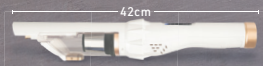

Beutellos &
Kabellos

auch in weiß erhältlich

INKLUSIVE

Fugendüse, Bürstendüse,
Aufbewehrungsstation

**GENIALE lange
Flexidüse**

MAXIMALE SAUGKRAFT schlankes Design

- **Hochleistungs-Universalsauger**
- Leichtgewicht mit Extra-Power: rund 500g und extra-starke Saugkraft
- Leistungsstarker bürstenloser 90-Watt Motor mit 2 Leistungsstufen
- Schnell-Entleerungsfunktion - Hände bleiben sauber