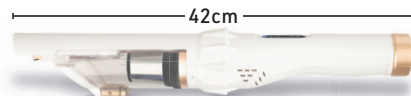

auch in weiß erhältlich

AS SEEN ON
TV
ORIGINAL