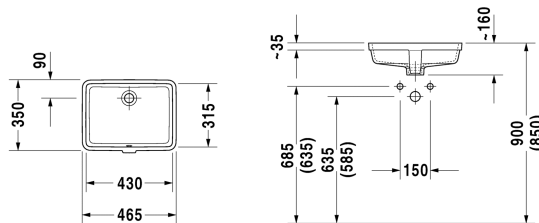

Einbauwaschtisch # 033043..00

|< 430 mm >|

Einbauwaschtisch	Größe	Gewicht	Bestellnummer
für Einbau von unten, mit Überlauf, ohne Hahnlochbank, Befestigung für Einbau in Holzkonsolen inklusive, 430 mm			
Farben			
00 Weiss			
Variante			
☒ mit Überlauf, ohne Hahnlochbank, für Einbau von unten	430 x 315 mm	8,200 kg	033043..00
Sanitärkeramiken mit der speziellen WonderGliss Oberflächen Ausführung bleiben sauber und gut aussehend für eine lange Zeit. Wenn Sie WonderGliss bestellen fügen Sie bitte eine "1" als elfte Ziffer zur Bestellnummer hinzu.			
Zubehör			
Befestigung für Einbau in Natursteinplatten, (mit Ausnahme von # 046651)		0,200 kg	005028
Design Siphon		1,500 kg	005036
Design Eckventil inklusive Rosette	1/2" mm	0,500 kg	003045

Alle Zeichnungen enthalten alle notwendigen Maße (mm), die den üblichen Toleranzen unterliegen. Exakte Maße können nur am Produkt abgenommen werden.