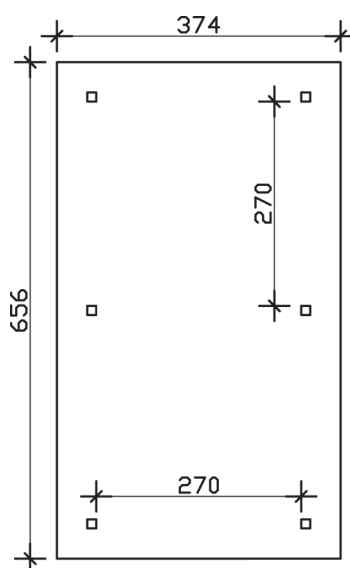

TAUNUS

Zeltdach-Carport

Carport
TAUNUS
 374 x 656 cm

Gestaltungsbeispiel

- Massive Konstruktion aus hochwertigem Leimholz (BSH-Fichte)
- Farblich unbehandelt
- Sparrendach mit 20 mm Dachschalung
- Pfosten 12 x 12 cm

CARPORT TAUNUS 374 x 656 cm

Datenblatt / Baubeschreibung

Material	Leimholz, Fichte
Farbbehandlung	Unbehandelt
Pfostenstärke	12 x 12 cm
Aufstellbreite	374 cm
Aufstelltiefe	656 cm
Grundfläche	24,53 m ²
Umbauter Raum	65,26 m ³
Breite Sockelmaß	294 cm
Tiefe Sockelmaß	576 cm
Durchfahrtshöhe vorne	218 cm
Durchfahrtshöhe hinten	218 cm
Durchfahrtsbreite	270 cm
Firsthöhe	314 cm
Traufenhöhe	227 cm
Schneelast	1,00 kN/m ²
Windlast	0,5 kN/m ²
Dachform	Zeltdach
Dachfläche	27,24 m ²
Dachneigung	25,00 °
Dacheindeckung	Dachschalung

Schindelbedarf á 2m²	19 Pakete
Dachstärke	20 mm
Wasserablauf	zur Seite
Pfostenabstand Tiefe	270 cm
Pfostenanzahl	6
Oberfläche Holz	112,27 m ²
Im Lieferumfang enthalten	H-Pfostenanker zum Einbetonieren, Montagematerial, Aufbauanleitung
Anzahl Packstücke	1
Verpackungsgewicht gesamt	860 kg
Verpackungsmaße	Paket 1: 120 cm x 320 cm x 72 cm 860,0 kg
Artikelnummer	242801-00-31
EAN-Nummer	4018211242801
Garantie	5 Jahre gemäß unseren Garantiebedingungen

TAUNUS
374 x 656 cm

Ansicht
vorne

Schnitt

Grundriss

TAUNUS

374 x 656 cm

Schnitte und Ansichten Maßstab 1:100