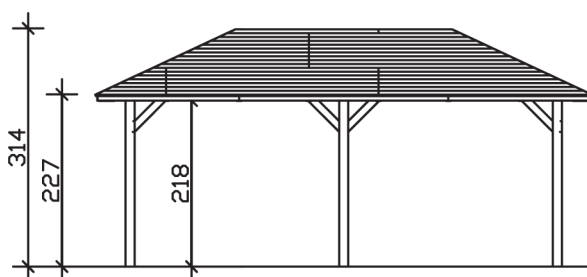

TAUNUS

Zeltdach-Carport

Carport
TAUNUS
 374 x 656 cm

Gestaltungsbeispiel

- Massive Konstruktion aus hochwertigem Leimholz (BSH-Fichte)
- Farblich unbehandelt
- Sparrendach mit 20 mm Dachschalung
- Pfosten 12 x 12 cm

CARPORT TAUNUS 374 x 656 cm

Datenblatt / Baubeschreibung

Material	Leimholz, Fichte
Farbbehandlung	Unbehandelt
Pfostenstärke	12 x 12 cm
Aufstellbreite	374 cm
Aufstelltiefe	656 cm
Grundfläche	24,53 m ²
Umbauter Raum	65,26 m ³
Breite Sockelmaß	294 cm
Tiefe Sockelmaß	576 cm
Durchfahrtshöhe vorne	218 cm
Durchfahrtshöhe hinten	218 cm
Durchfahrtsbreite	270 cm
Firsthöhe	314 cm
Traufenhöhe	227 cm
Schneelast	1,00 kN/m ²
Windlast	0,5 kN/m ²
Dachform	Zeltdach
Dachfläche	27,24 m ²
Dachneigung	25,00 °
Dacheindeckung	Dachschalung

Schindelbedarf á 2m²	19 Pakete
Dachstärke	20 mm
Wasserablauf	zur Seite
Pfostenabstand Tiefe	270 cm
Pfostenanzahl	6
Oberfläche Holz	112,27 m ²
Im Lieferumfang enthalten	H-Pfostenanker zum Einbetonieren, Montagematerial, Aufbauanleitung
Anzahl Packstücke	1
Verpackungsgewicht gesamt	860 kg
Verpackungsmaße	Paket 1: 120 cm x 320 cm x 72 cm 860,0 kg
Artikelnummer	242801-00-31
EAN-Nummer	4018211242801
Garantie	5 Jahre gemäß unseren Garantiebedingungen

TAUNUS
374 x 656 cm

Ansicht
vorne

Schnitt

Grundriss

TAUNUS

374 x 656 cm

Schnitte und Ansichten Maßstab 1:100