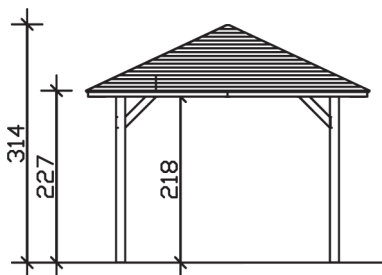

TAUNUS

Zeltdach-Carport

Carport
TAUNUS
 374 x 656 cm

Gestaltungsbeispiel

- Massive Konstruktion aus hochwertigem Leimholz (BSH-Fichte)
- Farblich unbehandelt
- Sparrendach mit 20 mm Dachschalung
- Pfosten 12 x 12 cm

CARPORT TAUNUS 374 x 656 cm

Datenblatt / Baubeschreibung

Material	Leimholz, Fichte
Farbbehandlung	Unbehandelt
Pfostenstärke	12 x 12 cm
Aufstellbreite	374 cm
Aufstelltiefe	656 cm
Grundfläche	24,53 m ²
Umbauter Raum	65,26 m ³
Breite Sockelmaß	294 cm
Tiefe Sockelmaß	576 cm
Durchfahrtshöhe vorne	218 cm
Durchfahrtshöhe hinten	218 cm
Durchfahrtsbreite	270 cm
Firsthöhe	314 cm
Traufenhöhe	227 cm
Schneelast	1,00 kN/m ²
Windlast	0,5 kN/m ²
Dachform	Zeltdach
Dachfläche	27,24 m ²
Dachneigung	25,00 °
Dacheindeckung	Dachschalung

Schindelbedarf á 2m²	19 Pakete
Dachstärke	20 mm
Wasserablauf	zur Seite
Pfostenabstand Tiefe	270 cm
Pfostenanzahl	6
Oberfläche Holz	112,27 m ²
Im Lieferumfang enthalten	H-Pfostenanker zum Einbetonieren, Montagematerial, Aufbauanleitung
Anzahl Packstücke	1
Verpackungsgewicht gesamt	860 kg
Verpackungsmaße	Paket 1: 120 cm x 320 cm x 72 cm 860,0 kg
Artikelnummer	242801-00-31
EAN-Nummer	4018211242801
Garantie	5 Jahre gemäß unseren Garantiebedingungen

TAUNUS
374 x 656 cm

Ansicht
vorne

Schnitt

Grundriss

TAUNUS

374 x 656 cm

Schnitte und Ansichten Maßstab 1:100