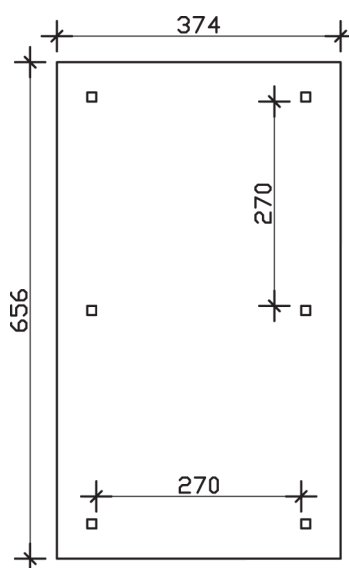

TAUNUS

Zeltdach-Carport

Carport
TAUNUS
 374 x 656 cm

Gestaltungsbeispiel

- Massive Konstruktion aus hochwertigem Leimholz (BSH-Fichte)
- Farblich behandelt in eiche hell
- Sparrendach mit 20 mm Dachschalung
- Pfosten 12 x 12 cm

CARPORT TAUNUS 374 x 656 cm

Datenblatt / Baubeschreibung

Material	Leimholz, Fichte
Farbbehandlung	Lasiert in Eiche hell
Pfostenstärke	12 x 12 cm
Aufstellbreite	374 cm
Aufstelltiefe	656 cm
Grundfläche	24,53 m ²
Umbauter Raum	65,26 m ³
Breite Sockelmaß	294 cm
Tiefe Sockelmaß	576 cm
Durchfahrtshöhe vorne	218 cm
Durchfahrtshöhe hinten	218 cm
Durchfahrtsbreite	270 cm
Firsthöhe	314 cm
Traufenhöhe	227 cm
Schneelast	1,00 kN/m ²
Windlast	0,5 kN/m ²
Dachform	Zeltdach
Dachfläche	27,24 m ²
Dachneigung	25,00 °
Dacheindeckung	Dachschalung

Schindelbedarf á 2m²	19 Pakete
Dachstärke	20 mm
Wasserablauf	zur Seite
Pfostenabstand Tiefe	270 cm
Pfostenanzahl	6
Oberfläche Holz	112,27 m ²
Im Lieferumfang enthalten	H-Pfostenanker zum Einbetonieren, Montagematerial, Aufbauanleitung
Anzahl Packstücke	1
Verpackungsgewicht gesamt	860 kg
Verpackungsmaße	Paket 1: 120 cm x 320 cm x 72 cm 860,0 kg
Artikelnummer	242801-01-31
EAN-Nummer	4018211035427
Garantie	5 Jahre gemäß unseren Garantiebedingungen

TAUNUS
374 x 656 cm

Ansicht
vorne

Schnitt

Grundriss

TAUNUS

374 x 656 cm

Schnitte und Ansichten Maßstab 1:100