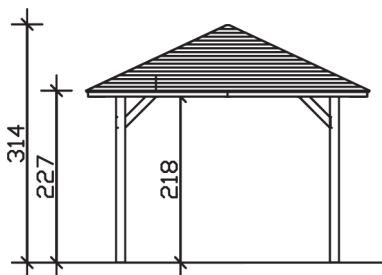

TAUNUS

Zeltdach-Carport

Carport
TAUNUS
 374 x 656 cm

Gestaltungsbeispiel

- Massive Konstruktion aus hochwertigem Leimholz (BSH-Fichte)
- Farblich behandelt in eiche hell
- Sparrendach mit 20 mm Dachschalung
- Pfosten 12 x 12 cm

CARPORT TAUNUS 374 x 656 cm

Datenblatt / Baubeschreibung

Material	Leimholz, Fichte
Farbbehandlung	Lasiert in Eiche hell
Pfostenstärke	12 x 12 cm
Aufstellbreite	374 cm
Aufstelltiefe	656 cm
Grundfläche	24,53 m ²
Umbauter Raum	65,26 m ³
Breite Sockelmaß	294 cm
Tiefe Sockelmaß	576 cm
Durchfahrtshöhe vorne	218 cm
Durchfahrtshöhe hinten	218 cm
Durchfahrtsbreite	270 cm
Firsthöhe	314 cm
Traufenhöhe	227 cm
Schneelast	1,00 kN/m ²
Windlast	0,5 kN/m ²
Dachform	Zeltdach
Dachfläche	27,24 m ²
Dachneigung	25,00 °
Dacheindeckung	Dachschalung

Schindelbedarf á 2m²	19 Pakete
Dachstärke	20 mm
Wasserablauf	zur Seite
Pfostenabstand Tiefe	270 cm
Pfostenanzahl	6
Oberfläche Holz	112,27 m ²
Im Lieferumfang enthalten	H-Pfostenanker zum Einbetonieren, Montagematerial, Aufbauanleitung
Anzahl Packstücke	1
Verpackungsgewicht gesamt	860 kg
Verpackungsmaße	Paket 1: 120 cm x 320 cm x 72 cm 860,0 kg
Artikelnummer	242801-01-31
EAN-Nummer	4018211035427
Garantie	5 Jahre gemäß unseren Garantiebedingungen

TAUNUS
374 x 656 cm

Ansicht
vorne

Schnitt

Grundriss

TAUNUS

374 x 656 cm

Schnitte und Ansichten Maßstab 1:100