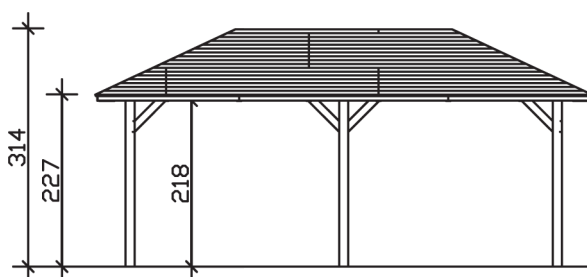

TAUNUS

Zeltdach-Carport

Carport
TAUNUS
 374 x 656 cm

Gestaltungsbeispiel

- Massive Konstruktion aus hochwertigem Leimholz (BSH-Fichte)
- Farblich behandelt in eiche hell
- Sparrendach mit 20 mm Dachschalung
- Pfosten 12 x 12 cm

CARPORT TAUNUS 374 x 656 cm

Datenblatt / Baubeschreibung

Material	Leimholz, Fichte
Farbbehandlung	Lasiert in Eiche hell
Pfostenstärke	12 x 12 cm
Aufstellbreite	374 cm
Aufstelltiefe	656 cm
Grundfläche	24,53 m ²
Umbauter Raum	65,26 m ³
Breite Sockelmaß	294 cm
Tiefe Sockelmaß	576 cm
Durchfahrtshöhe vorne	218 cm
Durchfahrtshöhe hinten	218 cm
Durchfahrtsbreite	270 cm
Firsthöhe	314 cm
Traufenhöhe	227 cm
Schneelast	1,00 kN/m ²
Windlast	0,5 kN/m ²
Dachform	Zeltdach
Dachfläche	27,24 m ²
Dachneigung	25,00 °
Dacheindeckung	Dachschalung

Schindelbedarf á 2m²	19 Pakete
Dachstärke	20 mm
Wasserablauf	zur Seite
Pfostenabstand Tiefe	270 cm
Pfostenanzahl	6
Oberfläche Holz	112,27 m ²
Im Lieferumfang enthalten	H-Pfostenanker zum Einbetonieren, Montagematerial, Aufbauanleitung
Anzahl Packstücke	1
Verpackungsgewicht gesamt	860 kg
Verpackungsmaße	Paket 1: 120 cm x 320 cm x 72 cm 860,0 kg
Artikelnummer	242801-01-31
EAN-Nummer	4018211035427
Garantie	5 Jahre gemäß unseren Garantiebedingungen

TAUNUS
374 x 656 cm

Ansicht
vorne

Schnitt

Grundriss

TAUNUS

374 x 656 cm

Schnitte und Ansichten Maßstab 1:100