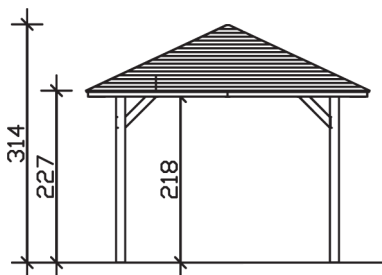

TAUNUS

Zeltdach-Carport

Carport
TAUNUS
 374 x 656 cm

Gestaltungsbeispiel

- Massive Konstruktion aus hochwertigem Leimholz (BSH-Fichte)
- Farblich behandelt in nussbaum
- Sparrendach mit 20 mm Dachschalung
- Pfosten 12 x 12 cm

CARPORT TAUNUS 374 x 656 cm

Datenblatt / Baubeschreibung

Material	Leimholz, Fichte
Farbbehandlung	Lasiert in Nussbaum
Pfostenstärke	12 x 12 cm
Aufstellbreite	374 cm
Aufstelltiefe	656 cm
Grundfläche	24,53 m ²
Umbauter Raum	65,26 m ³
Breite Sockelmaß	294 cm
Tiefe Sockelmaß	576 cm
Durchfahrtshöhe vorne	218 cm
Durchfahrtshöhe hinten	218 cm
Durchfahrtsbreite	270 cm
Firsthöhe	314 cm
Traufenhöhe	227 cm
Schneelast	1,00 kN/m ²
Windlast	0,5 kN/m ²
Dachform	Zeltdach
Dachfläche	27,24 m ²
Dachneigung	25,00 °
Dacheindeckung	Dachschalung

Schindelbedarf á 2m²	19 Pakete
Dachstärke	20 mm
Wasserablauf	zur Seite
Pfostenabstand Tiefe	270 cm
Pfostenanzahl	6
Oberfläche Holz	112,27 m ²
Im Lieferumfang enthalten	H-Pfostenanker zum Einbetonieren, Montagematerial, Aufbauanleitung
Anzahl Packstücke	1
Verpackungsgewicht gesamt	860 kg
Verpackungsmaße	Paket 1: 120 cm x 320 cm x 72 cm 860,0 kg
Artikelnummer	242801-03-31
EAN-Nummer	4018211035441
Garantie	5 Jahre gemäß unseren Garantiebedingungen

TAUNUS
374 x 656 cm

Ansicht
vorne

Schnitt

Grundriss

TAUNUS

374 x 656 cm

Schnitte und Ansichten Maßstab 1:100