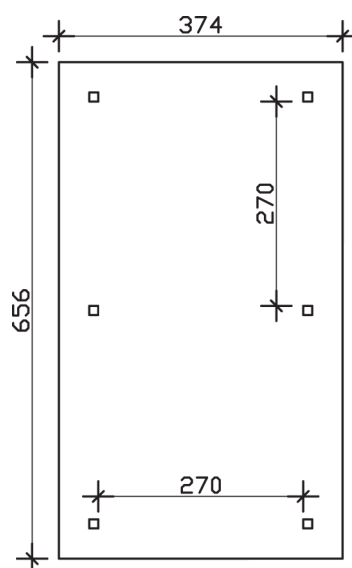

TAUNUS

Zeltdach-Carport

Carport
TAUNUS
 374 x 656 cm

Gestaltungsbeispiel

- Massive Konstruktion aus hochwertigem Leimholz (BSH-Fichte)
- Farblich behandelt in nussbaum
- Sparrendach mit 20 mm Dachschalung
- Pfosten 12 x 12 cm

CARPORT TAUNUS 374 x 656 cm

Datenblatt / Baubeschreibung

Material	Leimholz, Fichte
Farbbehandlung	Lasiert in Nussbaum
Pfostenstärke	12 x 12 cm
Aufstellbreite	374 cm
Aufstelltiefe	656 cm
Grundfläche	24,53 m ²
Umbauter Raum	65,26 m ³
Breite Sockelmaß	294 cm
Tiefe Sockelmaß	576 cm
Durchfahrtshöhe vorne	218 cm
Durchfahrtshöhe hinten	218 cm
Durchfahrtsbreite	270 cm
Firsthöhe	314 cm
Traufenhöhe	227 cm
Schneelast	1,00 kN/m ²
Windlast	0,5 kN/m ²
Dachform	Zeltdach
Dachfläche	27,24 m ²
Dachneigung	25,00 °
Dacheindeckung	Dachschalung

Schindelbedarf á 2m²	19 Pakete
Dachstärke	20 mm
Wasserablauf	zur Seite
Pfostenabstand Tiefe	270 cm
Pfostenanzahl	6
Oberfläche Holz	112,27 m ²
Im Lieferumfang enthalten	H-Pfostenanker zum Einbetonieren, Montagematerial, Aufbauanleitung
Anzahl Packstücke	1
Verpackungsgewicht gesamt	860 kg
Verpackungsmaße	Paket 1: 120 cm x 320 cm x 72 cm 860,0 kg
Artikelnummer	242801-03-31
EAN-Nummer	4018211035441
Garantie	5 Jahre gemäß unseren Garantiebedingungen

TAUNUS
374 x 656 cm

Ansicht
vorne

Schnitt

Grundriss

TAUNUS

374 x 656 cm

Schnitte und Ansichten Maßstab 1:100