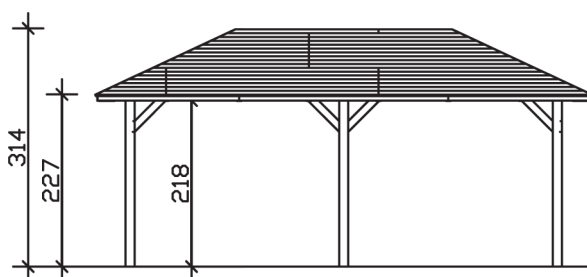

TAUNUS

Zeltdach-Carport

Carport
TAUNUS
 374 x 656 cm

Gestaltungsbeispiel

- Massive Konstruktion aus hochwertigem Leimholz (BSH-Fichte)
- Farblich behandelt in nussbaum
- Sparrendach mit 20 mm Dachschalung
- Pfosten 12 x 12 cm

CARPORT TAUNUS 374 x 656 cm

Datenblatt / Baubeschreibung

Material	Leimholz, Fichte
Farbbehandlung	Lasiert in Nussbaum
Pfostenstärke	12 x 12 cm
Aufstellbreite	374 cm
Aufstelltiefe	656 cm
Grundfläche	24,53 m ²
Umbauter Raum	65,26 m ³
Breite Sockelmaß	294 cm
Tiefe Sockelmaß	576 cm
Durchfahrtshöhe vorne	218 cm
Durchfahrtshöhe hinten	218 cm
Durchfahrtsbreite	270 cm
Firsthöhe	314 cm
Traufenhöhe	227 cm
Schneelast	1,00 kN/m ²
Windlast	0,5 kN/m ²
Dachform	Zeltdach
Dachfläche	27,24 m ²
Dachneigung	25,00 °
Dacheindeckung	Dachschalung

Schindelbedarf á 2m²	19 Pakete
Dachstärke	20 mm
Wasserablauf	zur Seite
Pfostenabstand Tiefe	270 cm
Pfostenanzahl	6
Oberfläche Holz	112,27 m ²
Im Lieferumfang enthalten	H-Pfostenanker zum Einbetonieren, Montagematerial, Aufbauanleitung
Anzahl Packstücke	1
Verpackungsgewicht gesamt	860 kg
Verpackungsmaße	Paket 1: 120 cm x 320 cm x 72 cm 860,0 kg
Artikelnummer	242801-03-31
EAN-Nummer	4018211035441
Garantie	5 Jahre gemäß unseren Garantiebedingungen

TAUNUS
374 x 656 cm

Ansicht
vorne

Schnitt

Grundriss

TAUNUS

374 x 656 cm

Schnitte und Ansichten Maßstab 1:100