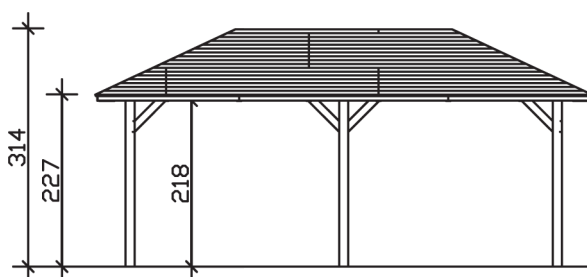

TAUNUS

Zeltdach-Carport

Carport
TAUNUS
 374 x 656 cm

Gestaltungsbeispiel

- Massive Konstruktion aus hochwertigem Leimholz (BSH-Fichte)
- Farblich behandelt in schiefergrau
- Sparrendach mit 20 mm Dachschalung
- Pfosten 12 x 12 cm

CARPORT TAUNUS 374 x 656 cm

Datenblatt / Baubeschreibung

Material	Leimholz, Fichte
Farbbehandlung	Lasiert in Schiefergrau
Pfostenstärke	12 x 12 cm
Aufstellbreite	374 cm
Aufstelltiefe	656 cm
Grundfläche	24,53 m ²
Umbauter Raum	65,26 m ³
Breite Sockelmaß	294 cm
Tiefe Sockelmaß	576 cm
Durchfahrtshöhe vorne	218 cm
Durchfahrtshöhe hinten	218 cm
Durchfahrtsbreite	270 cm
Firsthöhe	314 cm
Traufenhöhe	227 cm
Schneelast	1,00 kN/m ²
Windlast	0,5 kN/m ²
Dachform	Zeltdach
Dachfläche	27,24 m ²
Dachneigung	25,00 °
Dacheindeckung	Dachschalung

Schindelbedarf á 2m²	19 Pakete
Dachstärke	20 mm
Wasserablauf	zur Seite
Pfostenabstand Tiefe	270 cm
Pfostenanzahl	6
Oberfläche Holz	112,27 m ²
Im Lieferumfang enthalten	H-Pfostenanker zum Einbetonieren, Montagematerial, Aufbauanleitung
Anzahl Packstücke	1
Verpackungsgewicht gesamt	860 kg
Verpackungsmaße	Paket 1: 120 cm x 320 cm x 72 cm 860,0 kg
Artikelnummer	242801-13-31
EAN-Nummer	4018211035465
Garantie	5 Jahre gemäß unseren Garantiebedingungen

TAUNUS
374 x 656 cm

Ansicht
vorne

Schnitt

Grundriss

TAUNUS

374 x 656 cm

Schnitte und Ansichten Maßstab 1:100