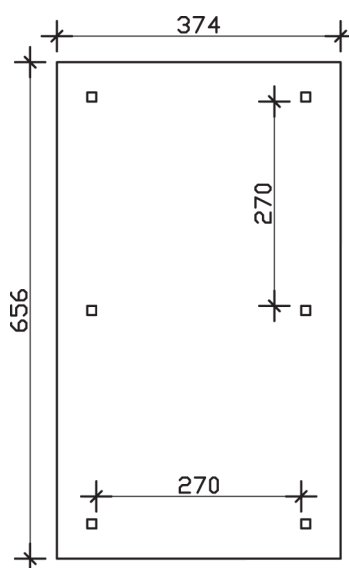

TAUNUS

Zeltdach-Carport

Carport
TAUNUS
 374 x 656 cm

Gestaltungsbeispiel

- Massive Konstruktion aus hochwertigem Leimholz (BSH-Fichte)
- Farblich behandelt in schiefergrau
- Sparrendach mit 20 mm Dachschalung
- Pfosten 12 x 12 cm

CARPORT TAUNUS 374 x 656 cm

Datenblatt / Baubeschreibung

Material	Leimholz, Fichte
Farbbehandlung	Lasiert in Schiefergrau
Pfostenstärke	12 x 12 cm
Aufstellbreite	374 cm
Aufstelltiefe	656 cm
Grundfläche	24,53 m ²
Umbauter Raum	65,26 m ³
Breite Sockelmaß	294 cm
Tiefe Sockelmaß	576 cm
Durchfahrtshöhe vorne	218 cm
Durchfahrtshöhe hinten	218 cm
Durchfahrtsbreite	270 cm
Firsthöhe	314 cm
Traufenhöhe	227 cm
Schneelast	1,00 kN/m ²
Windlast	0,5 kN/m ²
Dachform	Zeltdach
Dachfläche	27,24 m ²
Dachneigung	25,00 °
Dacheindeckung	Dachschalung

Schindelbedarf á 2m²	19 Pakete
Dachstärke	20 mm
Wasserablauf	zur Seite
Pfostenabstand Tiefe	270 cm
Pfostenanzahl	6
Oberfläche Holz	112,27 m ²
Im Lieferumfang enthalten	H-Pfostenanker zum Einbetonieren, Montagematerial, Aufbauanleitung
Anzahl Packstücke	1
Verpackungsgewicht gesamt	860 kg
Verpackungsmaße	Paket 1: 120 cm x 320 cm x 72 cm 860,0 kg
Artikelnummer	242801-13-31
EAN-Nummer	4018211035465
Garantie	5 Jahre gemäß unseren Garantiebedingungen

TAUNUS
374 x 656 cm

Ansicht
vorne

Schnitt

Grundriss

TAUNUS

374 x 656 cm

Schnitte und Ansichten Maßstab 1:100