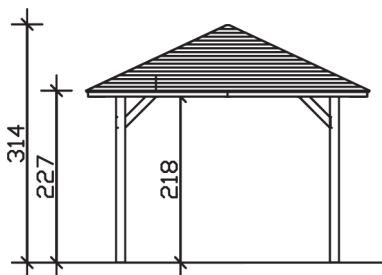

TAUNUS

Zeltdach-Carport

Carport
TAUNUS
 374 x 656 cm

Gestaltungsbeispiel

- Massive Konstruktion aus hochwertigem Leimholz (BSH-Fichte)
- Farblich behandelt in schiefergrau
- Sparrendach mit 20 mm Dachschalung
- Pfosten 12 x 12 cm

CARPORT TAUNUS 374 x 656 cm

Datenblatt / Baubeschreibung

Material	Leimholz, Fichte
Farbbehandlung	Lasiert in Schiefergrau
Pfostenstärke	12 x 12 cm
Aufstellbreite	374 cm
Aufstelltiefe	656 cm
Grundfläche	24,53 m ²
Umbauter Raum	65,26 m ³
Breite Sockelmaß	294 cm
Tiefe Sockelmaß	576 cm
Durchfahrtshöhe vorne	218 cm
Durchfahrtshöhe hinten	218 cm
Durchfahrtsbreite	270 cm
Firsthöhe	314 cm
Traufenhöhe	227 cm
Schneelast	1,00 kN/m ²
Windlast	0,5 kN/m ²
Dachform	Zeltdach
Dachfläche	27,24 m ²
Dachneigung	25,00 °
Dacheindeckung	Dachschalung

Schindelbedarf á 2m²	19 Pakete
Dachstärke	20 mm
Wasserablauf	zur Seite
Pfostenabstand Tiefe	270 cm
Pfostenanzahl	6
Oberfläche Holz	112,27 m ²
Im Lieferumfang enthalten	H-Pfostenanker zum Einbetonieren, Montagematerial, Aufbauanleitung
Anzahl Packstücke	1
Verpackungsgewicht gesamt	860 kg
Verpackungsmaße	Paket 1: 120 cm x 320 cm x 72 cm 860,0 kg
Artikelnummer	242801-13-31
EAN-Nummer	4018211035465
Garantie	5 Jahre gemäß unseren Garantiebedingungen

TAUNUS
374 x 656 cm

Ansicht
vorne

Schnitt

Grundriss

TAUNUS

374 x 656 cm

Schnitte und Ansichten Maßstab 1:100