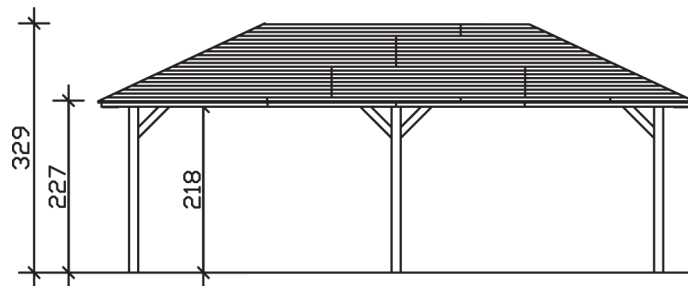

TAUNUS

Zeltdach-Carport

Carport
TAUNUS
 439 x 786 cm

Gestaltungsbeispiel

- Massive Konstruktion aus hochwertigem Leimholz (BSH-Fichte)
- Farblich unbehandelt
- Sparrendach mit 20 mm Dachschalung
- Pfosten 12 x 12 cm

CARPORT TAUNUS 439 x 786 cm

Datenblatt / Baubeschreibung

| | |
|-------------------------------|------------------------|
| Material | Leimholz, Fichte |
| Farbbehandlung | Unbehandelt |
| Pfostenstärke | 12 x 12 cm |
| Aufstellbreite | 439 cm |
| Aufstelltiefe | 786 cm |
| Grundfläche | 34,51 m ² |
| Umbauter Raum | 94,37 m ³ |
| Breite Sockelmaß | 359 cm |
| Tiefe Sockelmaß | 706 cm |
| Durchfahrtshöhe vorne | 218 cm |
| Durchfahrtshöhe hinten | 218 cm |
| Durchfahrtsbreite | 335 cm |
| Firsthöhe | 329 cm |
| Traufenhöhe | 227 cm |
| Schneelast | 1,00 kN/m ² |
| Windlast | 0,5 kN/m ² |
| Dachform | Zeltdach |
| Dachfläche | 38,32 m ² |
| Dachneigung | 25,00 ° |
| Dacheindeckung | Dachschalung |

| | |
|--|--|
| Schindelbedarf á 2m² | 25 Pakete |
| Dachstärke | 20 mm |
| Wasserablauf | zur Seite |
| Pfostenabstand Tiefe | 335 cm |
| Pfostenanzahl | 6 |
| Oberfläche Holz | 150,81 m ² |
| Im Lieferumfang enthalten | H-Pfostenanker zum Einbetonieren, Montagematerial, Aufbauanleitung |
| Anzahl Packstücke | 1 |
| Verpackungsgewicht gesamt | 1097 kg |
| Verpackungsmaße | Paket 1: 120 cm x 380 cm x 80 cm 1.097,0 kg |
| Artikelnummer | 242825-00-31 |
| EAN-Nummer | 4018211242825 |
| Garantie | 5 Jahre gemäß unseren Garantiebedingungen |

TAUNUS
439 x 786 cm

Ansicht
vorne

Schnitt

Grundriss

TAUNUS
439 x 786 cm

Schnitte und Ansichten Maßstab 1:100