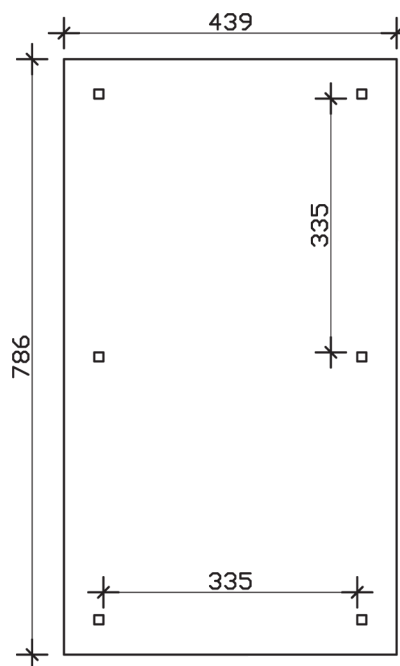

TAUNUS

Zeltdach-Carport

Carport
TAUNUS
 439 x 786 cm

Gestaltungsbeispiel

- Massive Konstruktion aus hochwertigem Leimholz (BSH-Fichte)
- Farblich unbehandelt
- Sparrendach mit 20 mm Dachschalung
- Pfosten 12 x 12 cm

CARPORT TAUNUS 439 x 786 cm

Datenblatt / Baubeschreibung

| | |
|-------------------------------|------------------------|
| Material | Leimholz, Fichte |
| Farbbehandlung | Unbehandelt |
| Pfostenstärke | 12 x 12 cm |
| Aufstellbreite | 439 cm |
| Aufstelltiefe | 786 cm |
| Grundfläche | 34,51 m ² |
| Umbauter Raum | 94,37 m ³ |
| Breite Sockelmaß | 359 cm |
| Tiefe Sockelmaß | 706 cm |
| Durchfahrtshöhe vorne | 218 cm |
| Durchfahrtshöhe hinten | 218 cm |
| Durchfahrtsbreite | 335 cm |
| Firsthöhe | 329 cm |
| Traufenhöhe | 227 cm |
| Schneelast | 1,00 kN/m ² |
| Windlast | 0,5 kN/m ² |
| Dachform | Zeltdach |
| Dachfläche | 38,32 m ² |
| Dachneigung | 25,00 ° |
| Dacheindeckung | Dachschalung |

| | |
|--|--|
| Schindelbedarf á 2m² | 25 Pakete |
| Dachstärke | 20 mm |
| Wasserablauf | zur Seite |
| Pfostenabstand Tiefe | 335 cm |
| Pfostenanzahl | 6 |
| Oberfläche Holz | 150,81 m ² |
| Im Lieferumfang enthalten | H-Pfostenanker zum Einbetonieren, Montagematerial, Aufbauanleitung |
| Anzahl Packstücke | 1 |
| Verpackungsgewicht gesamt | 1097 kg |
| Verpackungsmaße | Paket 1: 120 cm x 380 cm x 80 cm 1.097,0 kg |
| Artikelnummer | 242825-00-31 |
| EAN-Nummer | 4018211242825 |
| Garantie | 5 Jahre gemäß unseren Garantiebedingungen |

TAUNUS
439 x 786 cm

Ansicht
vorne

Schnitt

Grundriss

TAUNUS
439 x 786 cm

Schnitte und Ansichten Maßstab 1:100