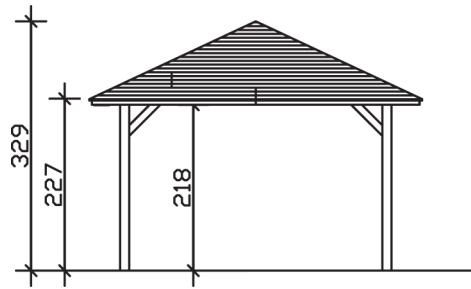

TAUNUS

Zeltdach-Carport

Carport
TAUNUS
 439 x 786 cm

Gestaltungsbeispiel

- Massive Konstruktion aus hochwertigem Leimholz (BSH-Fichte)
- Farblich unbehandelt
- Sparrendach mit 20 mm Dachschalung
- Pfosten 12 x 12 cm

CARPORT TAUNUS 439 x 786 cm

Datenblatt / Baubeschreibung

| | |
|-------------------------------|------------------------|
| Material | Leimholz, Fichte |
| Farbbehandlung | Unbehandelt |
| Pfostenstärke | 12 x 12 cm |
| Aufstellbreite | 439 cm |
| Aufstelltiefe | 786 cm |
| Grundfläche | 34,51 m ² |
| Umbauter Raum | 94,37 m ³ |
| Breite Sockelmaß | 359 cm |
| Tiefe Sockelmaß | 706 cm |
| Durchfahrtshöhe vorne | 218 cm |
| Durchfahrtshöhe hinten | 218 cm |
| Durchfahrtsbreite | 335 cm |
| Firsthöhe | 329 cm |
| Traufenhöhe | 227 cm |
| Schneelast | 1,00 kN/m ² |
| Windlast | 0,5 kN/m ² |
| Dachform | Zeltdach |
| Dachfläche | 38,32 m ² |
| Dachneigung | 25,00 ° |
| Dacheindeckung | Dachschalung |

| | |
|--|--|
| Schindelbedarf á 2m² | 25 Pakete |
| Dachstärke | 20 mm |
| Wasserablauf | zur Seite |
| Pfostenabstand Tiefe | 335 cm |
| Pfostenanzahl | 6 |
| Oberfläche Holz | 150,81 m ² |
| Im Lieferumfang enthalten | H-Pfostenanker zum Einbetonieren, Montagematerial, Aufbauanleitung |
| Anzahl Packstücke | 1 |
| Verpackungsgewicht gesamt | 1097 kg |
| Verpackungsmaße | Paket 1: 120 cm x 380 cm x 80 cm 1.097,0 kg |
| Artikelnummer | 242825-00-31 |
| EAN-Nummer | 4018211242825 |
| Garantie | 5 Jahre gemäß unseren Garantiebedingungen |

TAUNUS
439 x 786 cm

Ansicht
vorne

Schnitt

Grundriss

TAUNUS
439 x 786 cm

Schnitte und Ansichten Maßstab 1:100