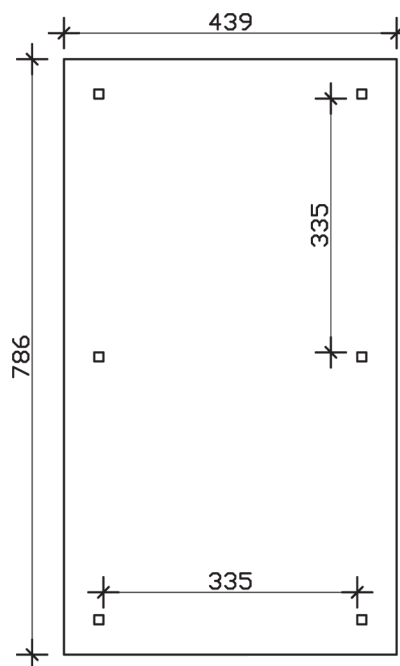

Zeltdach-Carport

Carport
TAUNUS
439 x 786 cm

Gestaltungsbeispiel

- Massive Konstruktion aus hochwertigem Leimholz (BSH-Fichte)
- Farblich behandelt in eiche hell
- Sparrendach mit 20 mm Dachschalung
- Pfosten 12 x 12 cm

CARPORT TAUNUS 439 x 786 cm

Datenblatt / Baubeschreibung

Material	Leimholz, Fichte
Farbbehandlung	Lasiert in Eiche hell
Pfostenstärke	12 x 12 cm
Aufstellbreite	439 cm
Aufstelltiefe	786 cm
Grundfläche	34,51 m ²
Umbauter Raum	94,37 m ³
Breite Sockelmaß	359 cm
Tiefe Sockelmaß	706 cm
Durchfahrtshöhe vorne	218 cm
Durchfahrtshöhe hinten	218 cm
Durchfahrtsbreite	335 cm
Firsthöhe	329 cm
Traufenhöhe	227 cm
Schneelast	1,00 kN/m ²
Windlast	0,5 kN/m ²
Dachform	Zeltdach
Dachfläche	38,32 m ²
Dachneigung	25,00 °
Dacheindeckung	Dachschalung

Schindelbedarf á 2m²	25 Pakete
Dachstärke	20 mm
Wasserablauf	zur Seite
Pfostenabstand Tiefe	335 cm
Pfostenanzahl	6
Oberfläche Holz	150,81 m ²
Im Lieferumfang enthalten	H-Pfostenanker zum Einbetonieren, Montagematerial, Aufbauanleitung
Anzahl Packstücke	1
Verpackungsgewicht gesamt	1097 kg
Verpackungsmaße	Paket 1: 120 cm x 380 cm x 80 cm 1.097,0 kg
Artikelnummer	242825-01-31
EAN-Nummer	4018211035472
Garantie	5 Jahre gemäß unseren Garantiebedingungen

TAUNUS
439 x 786 cm

Ansicht
vorne

Schnitt

Grundriss

TAUNUS
439 x 786 cm

Schnitte und Ansichten Maßstab 1:100