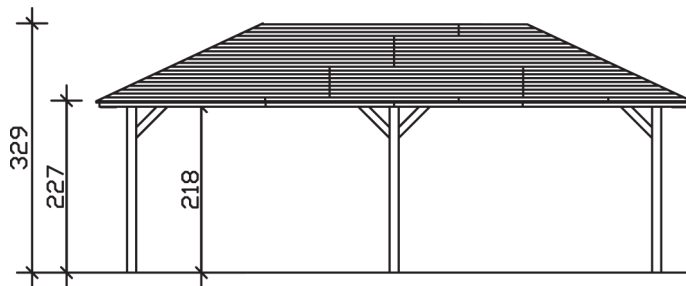

Zeltdach-Carport

Carport
TAUNUS
439 x 786 cm

Gestaltungsbeispiel

- Massive Konstruktion aus hochwertigem Leimholz (BSH-Fichte)
- Farblich behandelt in eiche hell
- Sparrendach mit 20 mm Dachschalung
- Pfosten 12 x 12 cm

CARPORT TAUNUS 439 x 786 cm

Datenblatt / Baubeschreibung

Material	Leimholz, Fichte
Farbbehandlung	Lasiert in Eiche hell
Pfostenstärke	12 x 12 cm
Aufstellbreite	439 cm
Aufstelltiefe	786 cm
Grundfläche	34,51 m ²
Umbauter Raum	94,37 m ³
Breite Sockelmaß	359 cm
Tiefe Sockelmaß	706 cm
Durchfahrtshöhe vorne	218 cm
Durchfahrtshöhe hinten	218 cm
Durchfahrtsbreite	335 cm
Firsthöhe	329 cm
Traufenhöhe	227 cm
Schneelast	1,00 kN/m ²
Windlast	0,5 kN/m ²
Dachform	Zeltdach
Dachfläche	38,32 m ²
Dachneigung	25,00 °
Dacheindeckung	Dachschalung

Schindelbedarf á 2m²	25 Pakete
Dachstärke	20 mm
Wasserablauf	zur Seite
Pfostenabstand Tiefe	335 cm
Pfostenanzahl	6
Oberfläche Holz	150,81 m ²
Im Lieferumfang enthalten	H-Pfostenanker zum Einbetonieren, Montagematerial, Aufbauanleitung
Anzahl Packstücke	1
Verpackungsgewicht gesamt	1097 kg
Verpackungsmaße	Paket 1: 120 cm x 380 cm x 80 cm 1.097,0 kg
Artikelnummer	242825-01-31
EAN-Nummer	4018211035472
Garantie	5 Jahre gemäß unseren Garantiebedingungen

TAUNUS
439 x 786 cm

Ansicht
vorne

Schnitt

Grundriss

TAUNUS
439 x 786 cm

Schnitte und Ansichten Maßstab 1:100