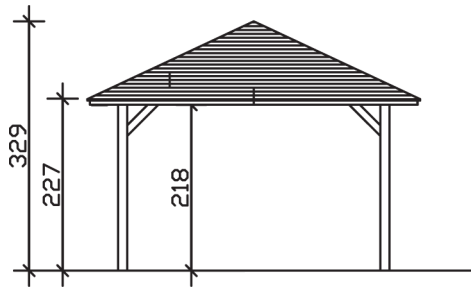

Zeltdach-Carport

Carport
TAUNUS
439 x 786 cm

Gestaltungsbeispiel

- Massive Konstruktion aus hochwertigem Leimholz (BSH-Fichte)
- Farblich behandelt in eiche hell
- Sparrendach mit 20 mm Dachschalung
- Pfosten 12 x 12 cm

CARPORT TAUNUS 439 x 786 cm

Datenblatt / Baubeschreibung

Material	Leimholz, Fichte
Farbbehandlung	Lasiert in Eiche hell
Pfostenstärke	12 x 12 cm
Aufstellbreite	439 cm
Aufstelltiefe	786 cm
Grundfläche	34,51 m ²
Umbauter Raum	94,37 m ³
Breite Sockelmaß	359 cm
Tiefe Sockelmaß	706 cm
Durchfahrtshöhe vorne	218 cm
Durchfahrtshöhe hinten	218 cm
Durchfahrtsbreite	335 cm
Firsthöhe	329 cm
Traufenhöhe	227 cm
Schneelast	1,00 kN/m ²
Windlast	0,5 kN/m ²
Dachform	Zeltdach
Dachfläche	38,32 m ²
Dachneigung	25,00 °
Dacheindeckung	Dachschalung

Schindelbedarf á 2m²	25 Pakete
Dachstärke	20 mm
Wasserablauf	zur Seite
Pfostenabstand Tiefe	335 cm
Pfostenanzahl	6
Oberfläche Holz	150,81 m ²
Im Lieferumfang enthalten	H-Pfostenanker zum Einbetonieren, Montagematerial, Aufbauanleitung
Anzahl Packstücke	1
Verpackungsgewicht gesamt	1097 kg
Verpackungsmaße	Paket 1: 120 cm x 380 cm x 80 cm 1.097,0 kg
Artikelnummer	242825-01-31
EAN-Nummer	4018211035472
Garantie	5 Jahre gemäß unseren Garantiebedingungen

TAUNUS
439 x 786 cm

Ansicht
vorne

Schnitt

Grundriss

TAUNUS
439 x 786 cm

Schnitte und Ansichten Maßstab 1:100