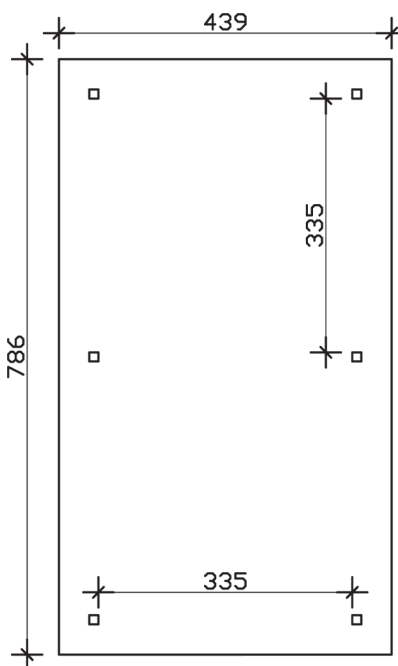

Zeltdach-Carport

Carport
TAUNUS
439 x 786 cm

Gestaltungsbeispiel

- Massive Konstruktion aus hochwertigem Leimholz (BSH-Fichte)
- Farblich behandelt in weiß
- Sparrendach mit 20 mm Dachschalung
- Pfosten 12 x 12 cm

CARPORT TAUNUS 439 x 786 cm

Datenblatt / Baubeschreibung

Material	Leimholz, Fichte
Farbbehandlung	Lasiert in Weiß
Pfostenstärke	12 x 12 cm
Aufstellbreite	439 cm
Aufstelltiefe	786 cm
Grundfläche	34,51 m ²
Umbauter Raum	94,37 m ³
Breite Sockelmaß	359 cm
Tiefe Sockelmaß	706 cm
Durchfahrtshöhe vorne	218 cm
Durchfahrtshöhe hinten	218 cm
Durchfahrtsbreite	335 cm
Firsthöhe	329 cm
Traufenhöhe	227 cm
Schneelast	1,00 kN/m ²
Windlast	0,5 kN/m ²
Dachform	Zeltdach
Dachfläche	38,32 m ²
Dachneigung	25,00 °
Dacheindeckung	Dachschalung

Schindelbedarf á 2m²	25 Pakete
Dachstärke	20 mm
Wasserablauf	zur Seite
Pfostenabstand Tiefe	335 cm
Pfostenanzahl	6
Oberfläche Holz	150,81 m ²
Im Lieferumfang enthalten	H-Pfostenanker zum Einbetonieren, Montagematerial, Aufbauanleitung
Anzahl Packstücke	1
Verpackungsgewicht gesamt	1097 kg
Verpackungsmaße	Paket 1: 120 cm x 380 cm x 80 cm 1.097,0 kg
Artikelnummer	242825-11-31
EAN-Nummer	4018211035502
Garantie	5 Jahre gemäß unseren Garantiebedingungen

TAUNUS
439 x 786 cm

Ansicht
vorne

Schnitt

Grundriss

TAUNUS
439 x 786 cm

Schnitte und Ansichten Maßstab 1:100