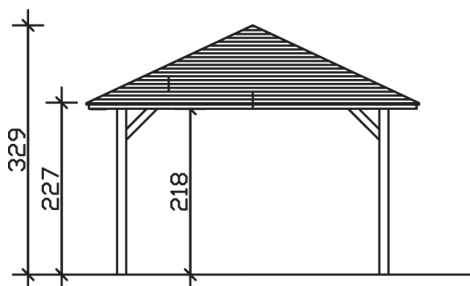

Zeltdach-Carport

Carport
TAUNUS
439 x 786 cm

Gestaltungsbeispiel

- Massive Konstruktion aus hochwertigem Leimholz (BSH-Fichte)
- Farblich behandelt in weiß
- Sparrendach mit 20 mm Dachschalung
- Pfosten 12 x 12 cm

CARPORT TAUNUS 439 x 786 cm

Datenblatt / Baubeschreibung

Material	Leimholz, Fichte
Farbbehandlung	Lasiert in Weiß
Pfostenstärke	12 x 12 cm
Aufstellbreite	439 cm
Aufstelltiefe	786 cm
Grundfläche	34,51 m ²
Umbauter Raum	94,37 m ³
Breite Sockelmaß	359 cm
Tiefe Sockelmaß	706 cm
Durchfahrtshöhe vorne	218 cm
Durchfahrtshöhe hinten	218 cm
Durchfahrtsbreite	335 cm
Firsthöhe	329 cm
Traufenhöhe	227 cm
Schneelast	1,00 kN/m ²
Windlast	0,5 kN/m ²
Dachform	Zeltdach
Dachfläche	38,32 m ²
Dachneigung	25,00 °
Dacheindeckung	Dachschalung

Schindelbedarf á 2m²	25 Pakete
Dachstärke	20 mm
Wasserablauf	zur Seite
Pfostenabstand Tiefe	335 cm
Pfostenanzahl	6
Oberfläche Holz	150,81 m ²
Im Lieferumfang enthalten	H-Pfostenanker zum Einbetonieren, Montagematerial, Aufbauanleitung
Anzahl Packstücke	1
Verpackungsgewicht gesamt	1097 kg
Verpackungsmaße	Paket 1: 120 cm x 380 cm x 80 cm 1.097,0 kg
Artikelnummer	242825-11-31
EAN-Nummer	4018211035502
Garantie	5 Jahre gemäß unseren Garantiebedingungen

TAUNUS
439 x 786 cm

Ansicht
vorne

Schnitt

Grundriss

TAUNUS
439 x 786 cm

Schnitte und Ansichten Maßstab 1:100