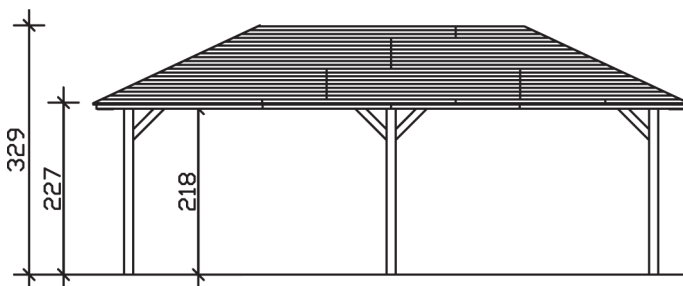

Zeltdach-Carport

Carport
TAUNUS
439 x 786 cm

Gestaltungsbeispiel

- Massive Konstruktion aus hochwertigem Leimholz (BSH-Fichte)
- Farblich behandelt in weiß
- Sparrendach mit 20 mm Dachschalung
- Pfosten 12 x 12 cm

CARPORT TAUNUS 439 x 786 cm

Datenblatt / Baubeschreibung

Material	Leimholz, Fichte
Farbbehandlung	Lasiert in Weiß
Pfostenstärke	12 x 12 cm
Aufstellbreite	439 cm
Aufstelltiefe	786 cm
Grundfläche	34,51 m ²
Umbauter Raum	94,37 m ³
Breite Sockelmaß	359 cm
Tiefe Sockelmaß	706 cm
Durchfahrtshöhe vorne	218 cm
Durchfahrtshöhe hinten	218 cm
Durchfahrtsbreite	335 cm
Firsthöhe	329 cm
Traufenhöhe	227 cm
Schneelast	1,00 kN/m ²
Windlast	0,5 kN/m ²
Dachform	Zeltdach
Dachfläche	38,32 m ²
Dachneigung	25,00 °
Dacheindeckung	Dachschalung

Schindelbedarf á 2m²	25 Pakete
Dachstärke	20 mm
Wasserablauf	zur Seite
Pfostenabstand Tiefe	335 cm
Pfostenanzahl	6
Oberfläche Holz	150,81 m ²
Im Lieferumfang enthalten	H-Pfostenanker zum Einbetonieren, Montagematerial, Aufbauanleitung
Anzahl Packstücke	1
Verpackungsgewicht gesamt	1097 kg
Verpackungsmaße	Paket 1: 120 cm x 380 cm x 80 cm 1.097,0 kg
Artikelnummer	242825-11-31
EAN-Nummer	4018211035502
Garantie	5 Jahre gemäß unseren Garantiebedingungen

TAUNUS
439 x 786 cm

Ansicht
vorne

Schnitt

Grundriss

TAUNUS
439 x 786 cm

Schnitte und Ansichten Maßstab 1:100