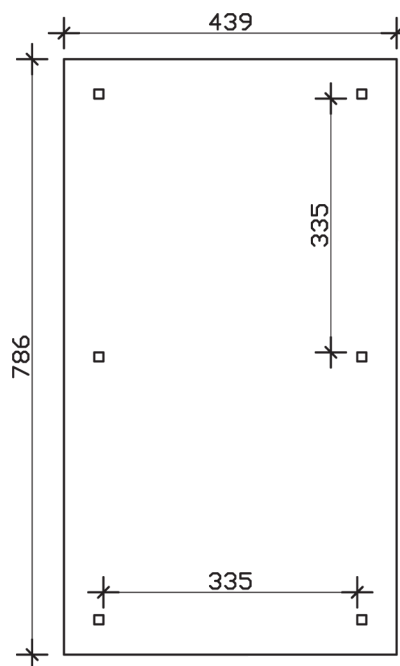

TAUNUS

Zeltdach-Carport

Carport
TAUNUS
 439 x 786 cm

Gestaltungsbeispiel

- Massive Konstruktion aus hochwertigem Leimholz (BSH-Fichte)
- Farblich behandelt in schiefergrau
- Sparrendach mit 20 mm Dachschalung
- Pfosten 12 x 12 cm

CARPORT TAUNUS 439 x 786 cm

Datenblatt / Baubeschreibung

Material	Leimholz, Fichte
Farbbehandlung	Lasiert in Schiefergrau
Pfostenstärke	12 x 12 cm
Aufstellbreite	439 cm
Aufstelltiefe	786 cm
Grundfläche	34,51 m ²
Umbauter Raum	94,37 m ³
Breite Sockelmaß	359 cm
Tiefe Sockelmaß	706 cm
Durchfahrtshöhe vorne	218 cm
Durchfahrtshöhe hinten	218 cm
Durchfahrtsbreite	335 cm
Firsthöhe	329 cm
Traufenhöhe	227 cm
Schneelast	1,00 kN/m ²
Windlast	0,5 kN/m ²
Dachform	Zeltdach
Dachfläche	38,32 m ²
Dachneigung	25,00 °
Dacheindeckung	Dachschalung

Schindelbedarf á 2m²	25 Pakete
Dachstärke	20 mm
Wasserablauf	zur Seite
Pfostenabstand Tiefe	335 cm
Pfostenanzahl	6
Oberfläche Holz	150,81 m ²
Im Lieferumfang enthalten	H-Pfostenanker zum Einbetonieren, Montagematerial, Aufbauanleitung
Anzahl Packstücke	1
Verpackungsgewicht gesamt	1097 kg
Verpackungsmaße	Paket 1: 120 cm x 380 cm x 80 cm 1.097,0 kg
Artikelnummer	242825-13-31
EAN-Nummer	4018211035519
Garantie	5 Jahre gemäß unseren Garantiebedingungen

TAUNUS
439 x 786 cm

Ansicht
vorne

Schnitt

Grundriss

TAUNUS
439 x 786 cm

Schnitte und Ansichten Maßstab 1:100