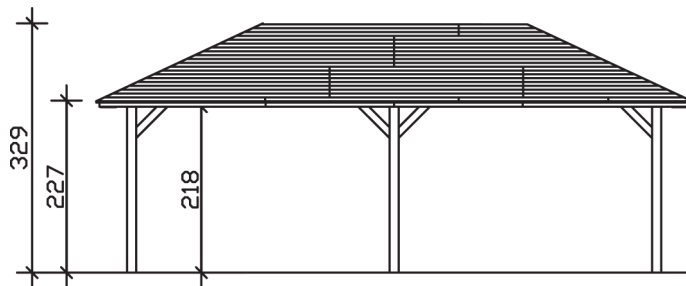

TAUNUS

Zeltdach-Carport

Carport
TAUNUS
 439 x 786 cm

Gestaltungsbeispiel

- Massive Konstruktion aus hochwertigem Leimholz (BSH-Fichte)
- Farblich behandelt in schiefergrau
- Sparrendach mit 20 mm Dachschalung
- Pfosten 12 x 12 cm

CARPORT TAUNUS 439 x 786 cm

Datenblatt / Baubeschreibung

Material	Leimholz, Fichte
Farbbehandlung	Lasiert in Schiefergrau
Pfostenstärke	12 x 12 cm
Aufstellbreite	439 cm
Aufstelltiefe	786 cm
Grundfläche	34,51 m ²
Umbauter Raum	94,37 m ³
Breite Sockelmaß	359 cm
Tiefe Sockelmaß	706 cm
Durchfahrtshöhe vorne	218 cm
Durchfahrtshöhe hinten	218 cm
Durchfahrtsbreite	335 cm
Firsthöhe	329 cm
Traufenhöhe	227 cm
Schneelast	1,00 kN/m ²
Windlast	0,5 kN/m ²
Dachform	Zeltdach
Dachfläche	38,32 m ²
Dachneigung	25,00 °
Dacheindeckung	Dachschalung

Schindelbedarf á 2m²	25 Pakete
Dachstärke	20 mm
Wasserablauf	zur Seite
Pfostenabstand Tiefe	335 cm
Pfostenanzahl	6
Oberfläche Holz	150,81 m ²
Im Lieferumfang enthalten	H-Pfostenanker zum Einbetonieren, Montagematerial, Aufbauanleitung
Anzahl Packstücke	1
Verpackungsgewicht gesamt	1097 kg
Verpackungsmaße	Paket 1: 120 cm x 380 cm x 80 cm 1.097,0 kg
Artikelnummer	242825-13-31
EAN-Nummer	4018211035519
Garantie	5 Jahre gemäß unseren Garantiebedingungen

TAUNUS
439 x 786 cm

Ansicht
vorne

Schnitt

Grundriss

TAUNUS
439 x 786 cm

Schnitte und Ansichten Maßstab 1:100