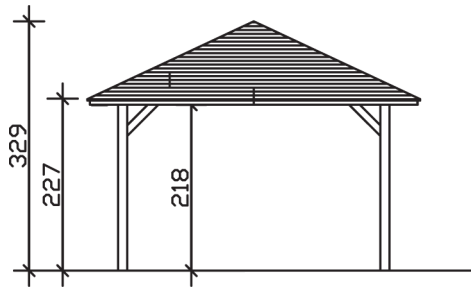

TAUNUS

Zeltdach-Carport

Carport
TAUNUS
 439 x 786 cm

Gestaltungsbeispiel

- Massive Konstruktion aus hochwertigem Leimholz (BSH-Fichte)
- Farblich behandelt in schiefergrau
- Sparrendach mit 20 mm Dachschalung
- Pfosten 12 x 12 cm

CARPORT TAUNUS 439 x 786 cm

Datenblatt / Baubeschreibung

Material	Leimholz, Fichte
Farbbehandlung	Lasiert in Schiefergrau
Pfostenstärke	12 x 12 cm
Aufstellbreite	439 cm
Aufstelltiefe	786 cm
Grundfläche	34,51 m ²
Umbauter Raum	94,37 m ³
Breite Sockelmaß	359 cm
Tiefe Sockelmaß	706 cm
Durchfahrtshöhe vorne	218 cm
Durchfahrtshöhe hinten	218 cm
Durchfahrtsbreite	335 cm
Firsthöhe	329 cm
Traufenhöhe	227 cm
Schneelast	1,00 kN/m ²
Windlast	0,5 kN/m ²
Dachform	Zeltdach
Dachfläche	38,32 m ²
Dachneigung	25,00 °
Dacheindeckung	Dachschalung

Schindelbedarf á 2m²	25 Pakete
Dachstärke	20 mm
Wasserablauf	zur Seite
Pfostenabstand Tiefe	335 cm
Pfostenanzahl	6
Oberfläche Holz	150,81 m ²
Im Lieferumfang enthalten	H-Pfostenanker zum Einbetonieren, Montagematerial, Aufbauanleitung
Anzahl Packstücke	1
Verpackungsgewicht gesamt	1097 kg
Verpackungsmaße	Paket 1: 120 cm x 380 cm x 80 cm 1.097,0 kg
Artikelnummer	242825-13-31
EAN-Nummer	4018211035519
Garantie	5 Jahre gemäß unseren Garantiebedingungen

TAUNUS
439 x 786 cm

Ansicht
vorne

Schnitt

Grundriss

TAUNUS
439 x 786 cm

Schnitte und Ansichten Maßstab 1:100