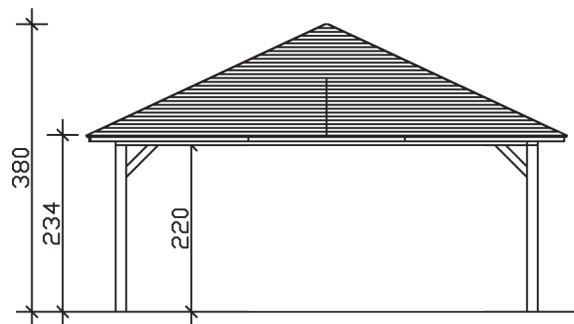

TAUNUS

Zeltdach-Carport

Carport
TAUNUS
 634 x 634 cm

Gestaltungsbeispiel

- Massive Konstruktion aus hochwertigem Leimholz (BSH-Fichte)
- Farblich behandelt in eiche hell
- Sparrendach mit 20 mm Dachschalung
- Pfosten 14 x 14 cm

CARPORT TAUNUS 634 x 634 cm

Datenblatt / Baubeschreibung

Material	Leimholz, Fichte
Farbbehandlung	Lasiert in Eiche hell
Pfostenstärke	14 x 14 cm
Aufstellbreite	634 cm
Aufstelltiefe	634 cm
Grundfläche	40,20 m ²
Umbauter Raum	120,59 m ³
Breite Sockelmaß	558 cm
Tiefe Sockelmaß	558 cm
Durchfahrtshöhe vorne	220 cm
Durchfahrtshöhe hinten	220 cm
Durchfahrtsbreite	530 cm
Firsthöhe	380 cm
Traufenhöhe	234 cm
Schneelast	0,75 kN/m ²
Windlast	0,65 kN/m ²
Dachform	Zeltdach
Dachfläche	44,51 m ²
Dachneigung	25,00 °
Dacheindeckung	Dachschalung

Schindelbedarf á 2m²	30 Pakete
Dachstärke	20 mm
Wasserablauf	zur Seite
Pfostenabstand Tiefe	530 cm
Pfostenanzahl	4
Oberfläche Holz	160,60 m ²
Im Lieferumfang enthalten	H-Pfostenanker zum Einbetonieren, Montagematerial, Aufbauanleitung
Anzahl Packstücke	2
Verpackungsgewicht gesamt	1330 kg
Verpackungsmaße	Paket 1: 120 cm x 560 cm x 60 cm 900,0 kg Paket 2: 120 cm x 260 cm x 60 cm 430,0 kg
Artikelnummer	242856-01-31
EAN-Nummer	4018211035526
Garantie	5 Jahre gemäß unseren Garantiebedingungen

TAUNUS
634 x 634 cm

Ansicht
vorne

Schnitt

Grundriss

TAUNUS

634 x 634 cm

Schnitte und Ansichten Maßstab 1:100