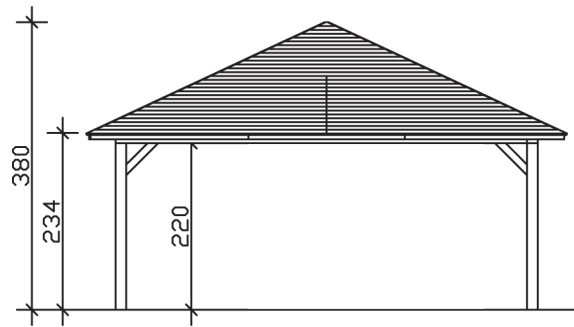

TAUNUS

Zeltdach-Carport

Carport
TAUNUS
 634 x 634 cm

Gestaltungsbeispiel

- Massive Konstruktion aus hochwertigem Leimholz (BSH-Fichte)
- Farblich behandelt in eiche hell
- Sparrendach mit 20 mm Dachschalung
- Pfosten 14 x 14 cm

CARPORT TAUNUS 634 x 634 cm

Datenblatt / Baubeschreibung

Material	Leimholz, Fichte
Farbbehandlung	Lasiert in Eiche hell
Pfostenstärke	14 x 14 cm
Aufstellbreite	634 cm
Aufstelltiefe	634 cm
Grundfläche	40,20 m ²
Umbauter Raum	120,59 m ³
Breite Sockelmaß	558 cm
Tiefe Sockelmaß	558 cm
Durchfahrtshöhe vorne	220 cm
Durchfahrtshöhe hinten	220 cm
Durchfahrtsbreite	530 cm
Firsthöhe	380 cm
Traufenhöhe	234 cm
Schneelast	0,75 kN/m ²
Windlast	0,65 kN/m ²
Dachform	Zeltdach
Dachfläche	44,51 m ²
Dachneigung	25,00 °
Dacheindeckung	Dachschalung

Schindelbedarf á 2m²	30 Pakete
Dachstärke	20 mm
Wasserablauf	zur Seite
Pfostenabstand Tiefe	530 cm
Pfostenanzahl	4
Oberfläche Holz	160,60 m ²
Im Lieferumfang enthalten	H-Pfostenanker zum Einbetonieren, Montagematerial, Aufbauanleitung
Anzahl Packstücke	2
Verpackungsgewicht gesamt	1330 kg
Verpackungsmaße	Paket 1: 120 cm x 560 cm x 60 cm 900,0 kg Paket 2: 120 cm x 260 cm x 60 cm 430,0 kg
Artikelnummer	242856-01-31
EAN-Nummer	4018211035526
Garantie	5 Jahre gemäß unseren Garantiebedingungen

TAUNUS
634 x 634 cm

Ansicht
vorne

Schnitt

Grundriss

TAUNUS

634 x 634 cm

Schnitte und Ansichten Maßstab 1:100