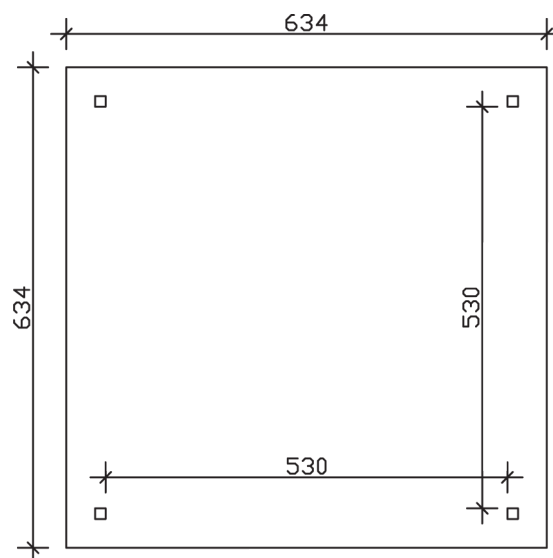

TAUNUS

Zeltdach-Carport

Carport
TAUNUS
 634 x 634 cm

Gestaltungsbeispiel

- Massive Konstruktion aus hochwertigem Leimholz (BSH-Fichte)
- Farblich behandelt in eiche hell
- Sparrendach mit 20 mm Dachschalung
- Pfosten 14 x 14 cm

CARPORT TAUNUS 634 x 634 cm

Datenblatt / Baubeschreibung

Material	Leimholz, Fichte
Farbbehandlung	Lasiert in Eiche hell
Pfostenstärke	14 x 14 cm
Aufstellbreite	634 cm
Aufstelltiefe	634 cm
Grundfläche	40,20 m ²
Umbauter Raum	120,59 m ³
Breite Sockelmaß	558 cm
Tiefe Sockelmaß	558 cm
Durchfahrtshöhe vorne	220 cm
Durchfahrtshöhe hinten	220 cm
Durchfahrtsbreite	530 cm
Firsthöhe	380 cm
Traufenhöhe	234 cm
Schneelast	0,75 kN/m ²
Windlast	0,65 kN/m ²
Dachform	Zeltdach
Dachfläche	44,51 m ²
Dachneigung	25,00 °
Dacheindeckung	Dachschalung

Schindelbedarf á 2m²	30 Pakete
Dachstärke	20 mm
Wasserablauf	zur Seite
Pfostenabstand Tiefe	530 cm
Pfostenanzahl	4
Oberfläche Holz	160,60 m ²
Im Lieferumfang enthalten	H-Pfostenanker zum Einbetonieren, Montagematerial, Aufbauanleitung
Anzahl Packstücke	2
Verpackungsgewicht gesamt	1330 kg
Verpackungsmaße	Paket 1: 120 cm x 560 cm x 60 cm 900,0 kg Paket 2: 120 cm x 260 cm x 60 cm 430,0 kg
Artikelnummer	242856-01-31
EAN-Nummer	4018211035526
Garantie	5 Jahre gemäß unseren Garantiebedingungen

TAUNUS
634 x 634 cm

Ansicht
vorne

Schnitt

Grundriss

TAUNUS

634 x 634 cm

Schnitte und Ansichten Maßstab 1:100