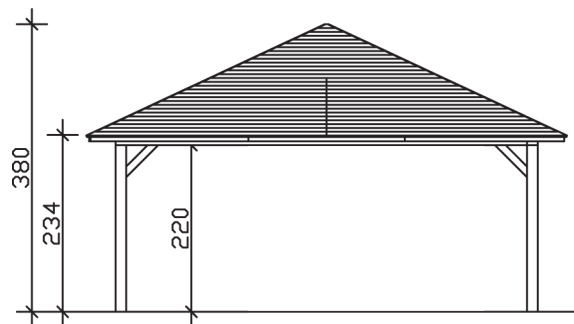

TAUNUS

Zeltdach-Carport

Carport
TAUNUS
 634 x 634 cm

Gestaltungsbeispiel

- Massive Konstruktion aus hochwertigem Leimholz (BSH-Fichte)
- Farblich behandelt in nussbaum
- Sparrendach mit 20 mm Dachschalung
- Pfosten 14 x 14 cm

CARPORT TAUNUS 634 x 634 cm

Datenblatt / Baubeschreibung

Material	Leimholz, Fichte
Farbbehandlung	Lasiert in Nussbaum
Pfostenstärke	14 x 14 cm
Aufstellbreite	634 cm
Aufstelltiefe	634 cm
Grundfläche	40,20 m ²
Umbauter Raum	120,59 m ³
Breite Sockelmaß	558 cm
Tiefe Sockelmaß	558 cm
Durchfahrtshöhe vorne	220 cm
Durchfahrtshöhe hinten	220 cm
Durchfahrtsbreite	530 cm
Firsthöhe	380 cm
Traufenhöhe	234 cm
Schneelast	0,75 kN/m ²
Windlast	0,65 kN/m ²
Dachform	Zeltdach
Dachfläche	44,51 m ²
Dachneigung	25,00 °
Dacheindeckung	Dachschalung

Schindelbedarf á 2m²	30 Pakete
Dachstärke	20 mm
Wasserablauf	zur Seite
Pfostenabstand Tiefe	530 cm
Pfostenanzahl	4
Oberfläche Holz	160,60 m ²
Im Lieferumfang enthalten	H-Pfostenanker zum Einbetonieren, Montagematerial, Aufbauanleitung
Anzahl Packstücke	2
Verpackungsgewicht gesamt	1330 kg
Verpackungsmaße	Paket 1: 120 cm x 560 cm x 60 cm 900,0 kg Paket 2: 120 cm x 260 cm x 60 cm 430,0 kg
Artikelnummer	242856-03-31
EAN-Nummer	4018211035540
Garantie	5 Jahre gemäß unseren Garantiebedingungen

TAUNUS
634 x 634 cm

Ansicht
vorne

Schnitt

Grundriss

TAUNUS
634 x 634 cm

Schnitte und Ansichten Maßstab 1:100