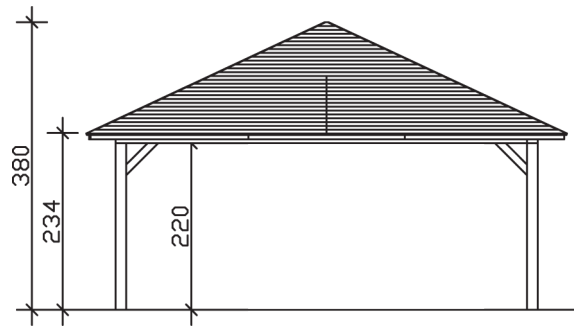

TAUNUS

Zeltdach-Carport

Carport
TAUNUS
 634 x 634 cm

Gestaltungsbeispiel

- Massive Konstruktion aus hochwertigem Leimholz (BSH-Fichte)
- Farblich behandelt in nussbaum
- Sparrendach mit 20 mm Dachschalung
- Pfosten 14 x 14 cm

CARPORT TAUNUS 634 x 634 cm

Datenblatt / Baubeschreibung

Material	Leimholz, Fichte
Farbbehandlung	Lasiert in Nussbaum
Pfostenstärke	14 x 14 cm
Aufstellbreite	634 cm
Aufstelltiefe	634 cm
Grundfläche	40,20 m ²
Umbauter Raum	120,59 m ³
Breite Sockelmaß	558 cm
Tiefe Sockelmaß	558 cm
Durchfahrtshöhe vorne	220 cm
Durchfahrtshöhe hinten	220 cm
Durchfahrtsbreite	530 cm
Firsthöhe	380 cm
Traufenhöhe	234 cm
Schneelast	0,75 kN/m ²
Windlast	0,65 kN/m ²
Dachform	Zeltdach
Dachfläche	44,51 m ²
Dachneigung	25,00 °
Dacheindeckung	Dachschalung

Schindelbedarf á 2m²	30 Pakete
Dachstärke	20 mm
Wasserablauf	zur Seite
Pfostenabstand Tiefe	530 cm
Pfostenanzahl	4
Oberfläche Holz	160,60 m ²
Im Lieferumfang enthalten	H-Pfostenanker zum Einbetonieren, Montagematerial, Aufbauanleitung
Anzahl Packstücke	2
Verpackungsgewicht gesamt	1330 kg
Verpackungsmaße	Paket 1: 120 cm x 560 cm x 60 cm 900,0 kg Paket 2: 120 cm x 260 cm x 60 cm 430,0 kg
Artikelnummer	242856-03-31
EAN-Nummer	4018211035540
Garantie	5 Jahre gemäß unseren Garantiebedingungen

TAUNUS
634 x 634 cm

Ansicht
vorne

Schnitt

Grundriss

TAUNUS
634 x 634 cm

Schnitte und Ansichten Maßstab 1:100