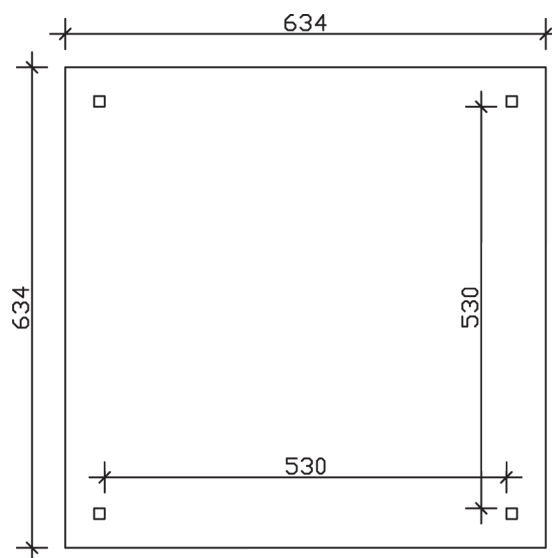

TAUNUS

Zeltdach-Carport

Carport
TAUNUS
 634 x 634 cm

Gestaltungsbeispiel

- Massive Konstruktion aus hochwertigem Leimholz (BSH-Fichte)
- Farblich behandelt in nussbaum
- Sparrendach mit 20 mm Dachschalung
- Pfosten 14 x 14 cm

CARPORT TAUNUS 634 x 634 cm

Datenblatt / Baubeschreibung

Material	Leimholz, Fichte
Farbbehandlung	Lasiert in Nussbaum
Pfostenstärke	14 x 14 cm
Aufstellbreite	634 cm
Aufstelltiefe	634 cm
Grundfläche	40,20 m ²
Umbauter Raum	120,59 m ³
Breite Sockelmaß	558 cm
Tiefe Sockelmaß	558 cm
Durchfahrtshöhe vorne	220 cm
Durchfahrtshöhe hinten	220 cm
Durchfahrtsbreite	530 cm
Firsthöhe	380 cm
Traufenhöhe	234 cm
Schneelast	0,75 kN/m ²
Windlast	0,65 kN/m ²
Dachform	Zeltdach
Dachfläche	44,51 m ²
Dachneigung	25,00 °
Dacheindeckung	Dachschalung

Schindelbedarf á 2m²	30 Pakete
Dachstärke	20 mm
Wasserablauf	zur Seite
Pfostenabstand Tiefe	530 cm
Pfostenanzahl	4
Oberfläche Holz	160,60 m ²
Im Lieferumfang enthalten	H-Pfostenanker zum Einbetonieren, Montagematerial, Aufbauanleitung
Anzahl Packstücke	2
Verpackungsgewicht gesamt	1330 kg
Verpackungsmaße	Paket 1: 120 cm x 560 cm x 60 cm 900,0 kg Paket 2: 120 cm x 260 cm x 60 cm 430,0 kg
Artikelnummer	242856-03-31
EAN-Nummer	4018211035540
Garantie	5 Jahre gemäß unseren Garantiebedingungen

TAUNUS
634 x 634 cm

Ansicht
vorne

Schnitt

Grundriss

TAUNUS
634 x 634 cm

Schnitte und Ansichten Maßstab 1:100