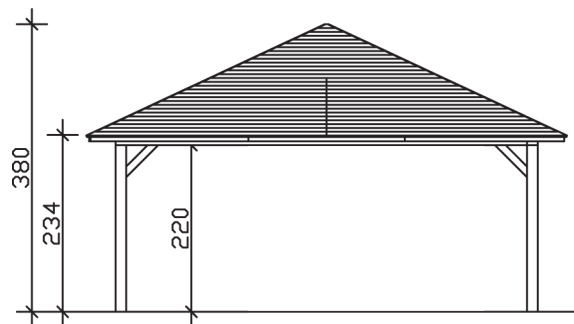

TAUNUS

Zeltdach-Carport

Carport
TAUNUS
 634 x 634 cm

Gestaltungsbeispiel

- Massive Konstruktion aus hochwertigem Leimholz (BSH-Fichte)
- Farblich behandelt in weiß
- Sparrendach mit 20 mm Dachschalung
- Pfosten 14 x 14 cm

CARPORT TAUNUS 634 x 634 cm

Datenblatt / Baubeschreibung

Material	Leimholz, Fichte
Farbbehandlung	Lasiert in Weiß
Pfostenstärke	14 x 14 cm
Aufstellbreite	634 cm
Aufstelltiefe	634 cm
Grundfläche	40,20 m ²
Umbauter Raum	120,59 m ³
Breite Sockelmaß	558 cm
Tiefe Sockelmaß	558 cm
Durchfahrtshöhe vorne	220 cm
Durchfahrtshöhe hinten	220 cm
Durchfahrtsbreite	530 cm
Firsthöhe	380 cm
Traufenhöhe	234 cm
Schneelast	0,75 kN/m ²
Windlast	0,65 kN/m ²
Dachform	Zeltdach
Dachfläche	44,51 m ²
Dachneigung	25,00 °
Dacheindeckung	Dachschalung

Schindelbedarf á 2m²	30 Pakete
Dachstärke	20 mm
Wasserablauf	zur Seite
Pfostenabstand Tiefe	530 cm
Pfostenanzahl	4
Oberfläche Holz	160,60 m ²
Im Lieferumfang enthalten	H-Pfostenanker zum Einbetonieren, Montagematerial, Aufbauanleitung
Anzahl Packstücke	2
Verpackungsgewicht gesamt	1330 kg
Verpackungsmaße	Paket 1: 120 cm x 560 cm x 60 cm 900,0 kg Paket 2: 120 cm x 260 cm x 60 cm 430,0 kg
Artikelnummer	242856-11-31
EAN-Nummer	4018211035557
Garantie	5 Jahre gemäß unseren Garantiebedingungen

TAUNUS
634 x 634 cm

Ansicht
vorne

Schnitt

Grundriss

TAUNUS

634 x 634 cm

Schnitte und Ansichten Maßstab 1:100