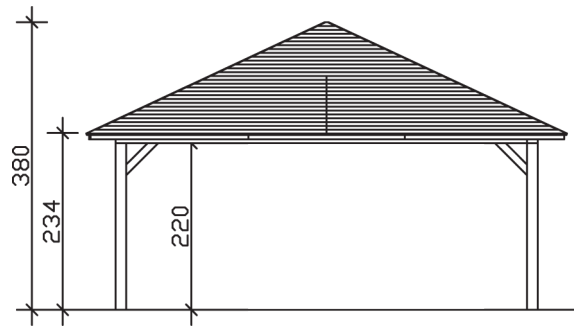

TAUNUS

Zeltdach-Carport

Carport
TAUNUS
 634 x 634 cm

Gestaltungsbeispiel

- Massive Konstruktion aus hochwertigem Leimholz (BSH-Fichte)
- Farblich behandelt in weiß
- Sparrendach mit 20 mm Dachschalung
- Pfosten 14 x 14 cm

CARPORT TAUNUS 634 x 634 cm

Datenblatt / Baubeschreibung

Material	Leimholz, Fichte
Farbbehandlung	Lasiert in Weiß
Pfostenstärke	14 x 14 cm
Aufstellbreite	634 cm
Aufstelltiefe	634 cm
Grundfläche	40,20 m ²
Umbauter Raum	120,59 m ³
Breite Sockelmaß	558 cm
Tiefe Sockelmaß	558 cm
Durchfahrtshöhe vorne	220 cm
Durchfahrtshöhe hinten	220 cm
Durchfahrtsbreite	530 cm
Firsthöhe	380 cm
Traufenhöhe	234 cm
Schneelast	0,75 kN/m ²
Windlast	0,65 kN/m ²
Dachform	Zeltdach
Dachfläche	44,51 m ²
Dachneigung	25,00 °
Dacheindeckung	Dachschalung

Schindelbedarf á 2m²	30 Pakete
Dachstärke	20 mm
Wasserablauf	zur Seite
Pfostenabstand Tiefe	530 cm
Pfostenanzahl	4
Oberfläche Holz	160,60 m ²
Im Lieferumfang enthalten	H-Pfostenanker zum Einbetonieren, Montagematerial, Aufbauanleitung
Anzahl Packstücke	2
Verpackungsgewicht gesamt	1330 kg
Verpackungsmaße	Paket 1: 120 cm x 560 cm x 60 cm 900,0 kg Paket 2: 120 cm x 260 cm x 60 cm 430,0 kg
Artikelnummer	242856-11-31
EAN-Nummer	4018211035557
Garantie	5 Jahre gemäß unseren Garantiebedingungen

TAUNUS
634 x 634 cm

Ansicht
vorne

Schnitt

Grundriss

TAUNUS

634 x 634 cm

Schnitte und Ansichten Maßstab 1:100