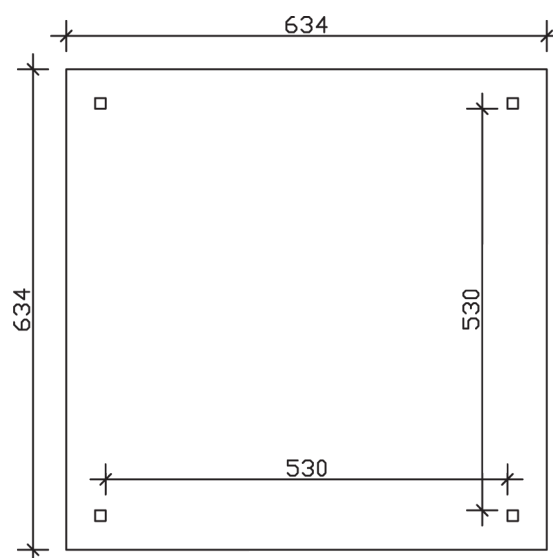

TAUNUS

Zeltdach-Carport

Carport
TAUNUS
 634 x 634 cm

Gestaltungsbeispiel

- Massive Konstruktion aus hochwertigem Leimholz (BSH-Fichte)
- Farblich behandelt in weiß
- Sparrendach mit 20 mm Dachschalung
- Pfosten 14 x 14 cm

CARPORT TAUNUS 634 x 634 cm

Datenblatt / Baubeschreibung

Material	Leimholz, Fichte
Farbbehandlung	Lasiert in Weiß
Pfostenstärke	14 x 14 cm
Aufstellbreite	634 cm
Aufstelltiefe	634 cm
Grundfläche	40,20 m ²
Umbauter Raum	120,59 m ³
Breite Sockelmaß	558 cm
Tiefe Sockelmaß	558 cm
Durchfahrtshöhe vorne	220 cm
Durchfahrtshöhe hinten	220 cm
Durchfahrtsbreite	530 cm
Firsthöhe	380 cm
Traufenhöhe	234 cm
Schneelast	0,75 kN/m ²
Windlast	0,65 kN/m ²
Dachform	Zeltdach
Dachfläche	44,51 m ²
Dachneigung	25,00 °
Dacheindeckung	Dachschalung

Schindelbedarf á 2m²	30 Pakete
Dachstärke	20 mm
Wasserablauf	zur Seite
Pfostenabstand Tiefe	530 cm
Pfostenanzahl	4
Oberfläche Holz	160,60 m ²
Im Lieferumfang enthalten	H-Pfostenanker zum Einbetonieren, Montagematerial, Aufbauanleitung
Anzahl Packstücke	2
Verpackungsgewicht gesamt	1330 kg
Verpackungsmaße	Paket 1: 120 cm x 560 cm x 60 cm 900,0 kg Paket 2: 120 cm x 260 cm x 60 cm 430,0 kg
Artikelnummer	242856-11-31
EAN-Nummer	4018211035557
Garantie	5 Jahre gemäß unseren Garantiebedingungen

TAUNUS
634 x 634 cm

Ansicht
vorne

Schnitt

Grundriss

TAUNUS

634 x 634 cm

Schnitte und Ansichten Maßstab 1:100