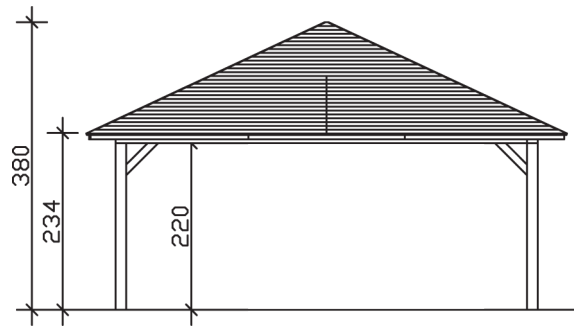

TAUNUS

Zeltdach-Carport

Carport
TAUNUS
 634 x 634 cm

Gestaltungsbeispiel

- Massive Konstruktion aus hochwertigem Leimholz (BSH-Fichte)
- Farblich behandelt in schiefergrau
- Sparrendach mit 20 mm Dachschalung
- Pfosten 14 x 14 cm

CARPORT TAUNUS 634 x 634 cm

Datenblatt / Baubeschreibung

Material	Leimholz, Fichte
Farbbehandlung	Lasiert in Schiefergrau
Pfostenstärke	14 x 14 cm
Aufstellbreite	634 cm
Aufstelltiefe	634 cm
Grundfläche	40,20 m ²
Umbauter Raum	120,59 m ³
Breite Sockelmaß	558 cm
Tiefe Sockelmaß	558 cm
Durchfahrtshöhe vorne	220 cm
Durchfahrtshöhe hinten	220 cm
Durchfahrtsbreite	530 cm
Firsthöhe	380 cm
Traufenhöhe	234 cm
Schneelast	0,75 kN/m ²
Windlast	0,65 kN/m ²
Dachform	Zeltdach
Dachfläche	44,51 m ²
Dachneigung	25,00 °
Dacheindeckung	Dachschalung

Schindelbedarf á 2m²	30 Pakete
Dachstärke	20 mm
Wasserablauf	zur Seite
Pfostenabstand Tiefe	530 cm
Pfostenanzahl	4
Oberfläche Holz	160,60 m ²
Im Lieferumfang enthalten	H-Pfostenanker zum Einbetonieren, Montagematerial, Aufbauanleitung
Anzahl Packstücke	2
Verpackungsgewicht gesamt	1330 kg
Verpackungsmaße	Paket 1: 120 cm x 560 cm x 60 cm 900,0 kg Paket 2: 120 cm x 260 cm x 60 cm 430,0 kg
Artikelnummer	242856-13-31
EAN-Nummer	4018211035564
Garantie	5 Jahre gemäß unseren Garantiebedingungen

TAUNUS
634 x 634 cm

Ansicht
vorne

Schnitt

Grundriss

TAUNUS

634 x 634 cm

Schnitte und Ansichten Maßstab 1:100