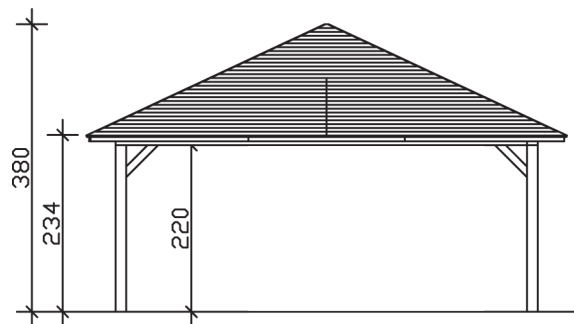

TAUNUS

Zeltdach-Carport

Carport
TAUNUS
 634 x 634 cm

Gestaltungsbeispiel

- Massive Konstruktion aus hochwertigem Leimholz (BSH-Fichte)
- Farblich behandelt in schiefergrau
- Sparrendach mit 20 mm Dachschalung
- Pfosten 14 x 14 cm

CARPORT TAUNUS 634 x 634 cm

Datenblatt / Baubeschreibung

Material	Leimholz, Fichte
Farbbehandlung	Lasiert in Schiefergrau
Pfostenstärke	14 x 14 cm
Aufstellbreite	634 cm
Aufstelltiefe	634 cm
Grundfläche	40,20 m ²
Umbauter Raum	120,59 m ³
Breite Sockelmaß	558 cm
Tiefe Sockelmaß	558 cm
Durchfahrtshöhe vorne	220 cm
Durchfahrtshöhe hinten	220 cm
Durchfahrtsbreite	530 cm
Firsthöhe	380 cm
Traufenhöhe	234 cm
Schneelast	0,75 kN/m ²
Windlast	0,65 kN/m ²
Dachform	Zeltdach
Dachfläche	44,51 m ²
Dachneigung	25,00 °
Dacheindeckung	Dachschalung

Schindelbedarf á 2m²	30 Pakete
Dachstärke	20 mm
Wasserablauf	zur Seite
Pfostenabstand Tiefe	530 cm
Pfostenanzahl	4
Oberfläche Holz	160,60 m ²
Im Lieferumfang enthalten	H-Pfostenanker zum Einbetonieren, Montagematerial, Aufbauanleitung
Anzahl Packstücke	2
Verpackungsgewicht gesamt	1330 kg
Verpackungsmaße	Paket 1: 120 cm x 560 cm x 60 cm 900,0 kg Paket 2: 120 cm x 260 cm x 60 cm 430,0 kg
Artikelnummer	242856-13-31
EAN-Nummer	4018211035564
Garantie	5 Jahre gemäß unseren Garantiebedingungen

TAUNUS
634 x 634 cm

Ansicht
vorne

Schnitt

Grundriss

TAUNUS

634 x 634 cm

Schnitte und Ansichten Maßstab 1:100