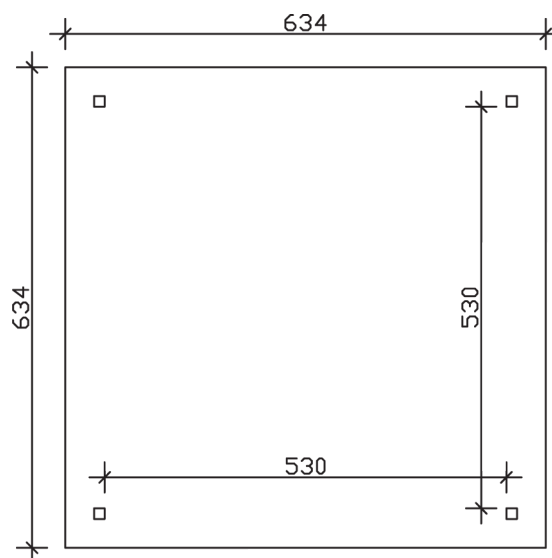

TAUNUS

Zeltdach-Carport

Carport
TAUNUS
 634 x 634 cm

Gestaltungsbeispiel

- Massive Konstruktion aus hochwertigem Leimholz (BSH-Fichte)
- Farblich behandelt in schiefergrau
- Sparrendach mit 20 mm Dachschalung
- Pfosten 14 x 14 cm

CARPORT TAUNUS 634 x 634 cm

Datenblatt / Baubeschreibung

Material	Leimholz, Fichte
Farbbehandlung	Lasiert in Schiefergrau
Pfostenstärke	14 x 14 cm
Aufstellbreite	634 cm
Aufstelltiefe	634 cm
Grundfläche	40,20 m ²
Umbauter Raum	120,59 m ³
Breite Sockelmaß	558 cm
Tiefe Sockelmaß	558 cm
Durchfahrtshöhe vorne	220 cm
Durchfahrtshöhe hinten	220 cm
Durchfahrtsbreite	530 cm
Firsthöhe	380 cm
Traufenhöhe	234 cm
Schneelast	0,75 kN/m ²
Windlast	0,65 kN/m ²
Dachform	Zeltdach
Dachfläche	44,51 m ²
Dachneigung	25,00 °
Dacheindeckung	Dachschalung

Schindelbedarf á 2m²	30 Pakete
Dachstärke	20 mm
Wasserablauf	zur Seite
Pfostenabstand Tiefe	530 cm
Pfostenanzahl	4
Oberfläche Holz	160,60 m ²
Im Lieferumfang enthalten	H-Pfostenanker zum Einbetonieren, Montagematerial, Aufbauanleitung
Anzahl Packstücke	2
Verpackungsgewicht gesamt	1330 kg
Verpackungsmaße	Paket 1: 120 cm x 560 cm x 60 cm 900,0 kg Paket 2: 120 cm x 260 cm x 60 cm 430,0 kg
Artikelnummer	242856-13-31
EAN-Nummer	4018211035564
Garantie	5 Jahre gemäß unseren Garantiebedingungen

TAUNUS
634 x 634 cm

Ansicht
vorne

Schnitt

Grundriss

TAUNUS

634 x 634 cm

Schnitte und Ansichten Maßstab 1:100