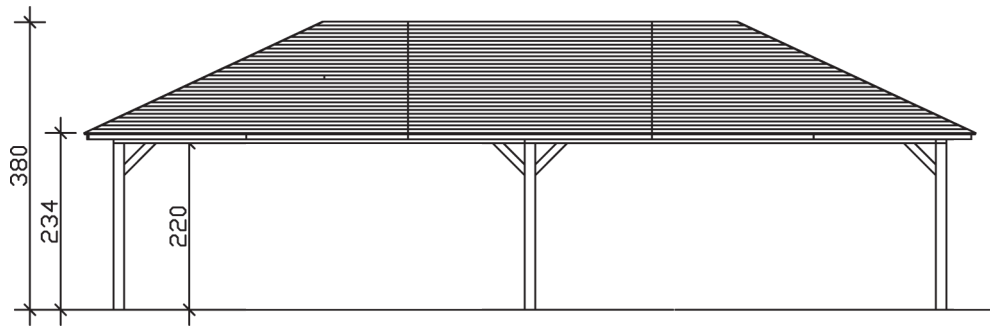

TAUNUS

Zeltdach-Carport

Carport
TAUNUS
 1176 x 634 cm

Gestaltungsbeispiel

- Massive Konstruktion aus hochwertigem Leimholz (BSH-Fichte)
- Farblich behandelt in eiche hell
- Sparrendach mit 20 mm Dachschalung
- Pfosten 14 x 14 cm

CARPORT TAUNUS 1176 x 634 cm

Datenblatt / Baubeschreibung

Material	Leimholz, Fichte
Farbbehandlung	Lasiert in Eiche hell
Pfostenstärke	14 x 14 cm
Aufstellbreite	1176 cm
Aufstelltiefe	634 cm
Grundfläche	74,56 m ²
Umbauter Raum	223,68 m ³
Breite Sockelmaß	1102 cm
Tiefe Sockelmaß	558 cm
Durchfahrtshöhe vorne	220 cm
Durchfahrtshöhe hinten	220 cm
Durchfahrtsbreite	530 cm
Firsthöhe	380 cm
Traufenhöhe	234 cm
Schneelast	0,75 kN/m ²
Windlast	0,65 kN/m ²
Dachform	Zeltdach
Dachfläche	82,80 m ²
Dachneigung	25,00 °
Dacheindeckung	Dachschalung

Schindelbedarf á 2m²	50 Pakete
Dachstärke	20 mm
Wasserablauf	zur Seite
Pfostenabstand Tiefe	530 cm
Pfostenanzahl	6
Oberfläche Holz	313,93 m ²
Im Lieferumfang enthalten	H-Pfostenanker zum Einbetonieren, Montagematerial, Aufbauanleitung
Anzahl Packstücke	2
Verpackungsgewicht gesamt	2300 kg
Verpackungsmaße	Paket 1: 120 cm x 580 cm x 70 cm 1.450,0 kg Paket 2: 120 cm x 320 cm x 65 cm 850,0 kg
Artikelnummer	242887-01-31
EAN-Nummer	4018211035571
Garantie	5 Jahre gemäß unseren Garantiebedingungen

TAUNUS
1176 x 634 cm

Ansicht
vorne

Schnitt

Grundriss

TAUNUS

1176 x 634 cm

Schnitte und Ansichten Maßstab 1:100