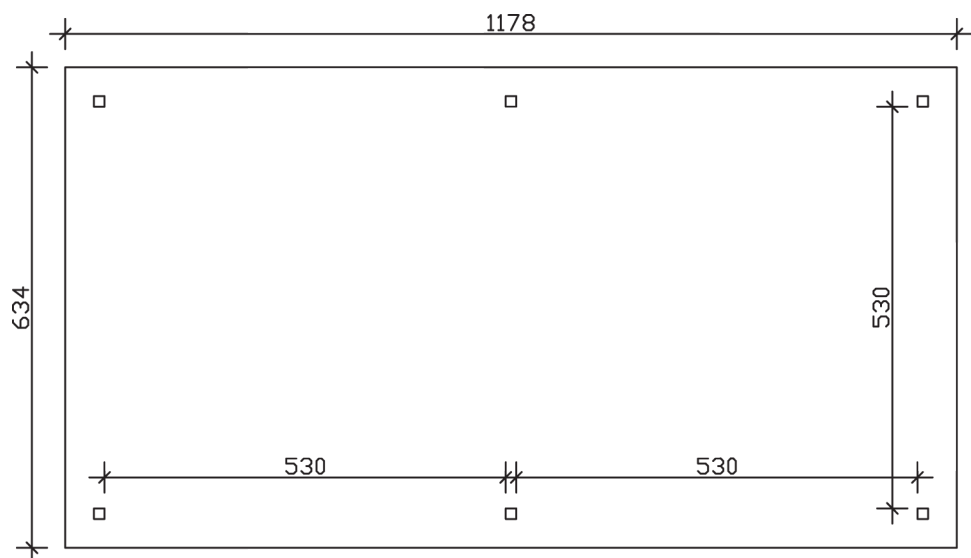

TAUNUS

Zeltdach-Carport

Carport
TAUNUS
 1176 x 634 cm

Gestaltungsbeispiel

- Massive Konstruktion aus hochwertigem Leimholz (BSH-Fichte)
- Farblich behandelt in eiche hell
- Sparrendach mit 20 mm Dachschalung
- Pfosten 14 x 14 cm

CARPORT TAUNUS 1176 x 634 cm

Datenblatt / Baubeschreibung

Material	Leimholz, Fichte
Farbbehandlung	Lasiert in Eiche hell
Pfostenstärke	14 x 14 cm
Aufstellbreite	1176 cm
Aufstelltiefe	634 cm
Grundfläche	74,56 m ²
Umbauter Raum	223,68 m ³
Breite Sockelmaß	1102 cm
Tiefe Sockelmaß	558 cm
Durchfahrtshöhe vorne	220 cm
Durchfahrtshöhe hinten	220 cm
Durchfahrtsbreite	530 cm
Firsthöhe	380 cm
Traufenhöhe	234 cm
Schneelast	0,75 kN/m ²
Windlast	0,65 kN/m ²
Dachform	Zeltdach
Dachfläche	82,80 m ²
Dachneigung	25,00 °
Dacheindeckung	Dachschalung

Schindelbedarf á 2m²	50 Pakete
Dachstärke	20 mm
Wasserablauf	zur Seite
Pfostenabstand Tiefe	530 cm
Pfostenanzahl	6
Oberfläche Holz	313,93 m ²
Im Lieferumfang enthalten	H-Pfostenanker zum Einbetonieren, Montagematerial, Aufbauanleitung
Anzahl Packstücke	2
Verpackungsgewicht gesamt	2300 kg
Verpackungsmaße	Paket 1: 120 cm x 580 cm x 70 cm 1.450,0 kg Paket 2: 120 cm x 320 cm x 65 cm 850,0 kg
Artikelnummer	242887-01-31
EAN-Nummer	4018211035571
Garantie	5 Jahre gemäß unseren Garantiebedingungen

TAUNUS
1176 x 634 cm

Ansicht
vorne

Schnitt

Grundriss

TAUNUS

1176 x 634 cm

Schnitte und Ansichten Maßstab 1:100