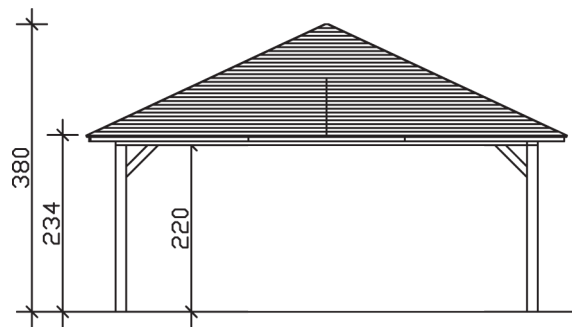

TAUNUS

Zeltdach-Carport

Carport
TAUNUS
 1176 x 634 cm

Gestaltungsbeispiel

- Massive Konstruktion aus hochwertigem Leimholz (BSH-Fichte)
- Farblich behandelt in eiche hell
- Sparrendach mit 20 mm Dachschalung
- Pfosten 14 x 14 cm

CARPORT TAUNUS 1176 x 634 cm

Datenblatt / Baubeschreibung

Material	Leimholz, Fichte
Farbbehandlung	Lasiert in Eiche hell
Pfostenstärke	14 x 14 cm
Aufstellbreite	1176 cm
Aufstelltiefe	634 cm
Grundfläche	74,56 m ²
Umbauter Raum	223,68 m ³
Breite Sockelmaß	1102 cm
Tiefe Sockelmaß	558 cm
Durchfahrtshöhe vorne	220 cm
Durchfahrtshöhe hinten	220 cm
Durchfahrtsbreite	530 cm
Firsthöhe	380 cm
Traufenhöhe	234 cm
Schneelast	0,75 kN/m ²
Windlast	0,65 kN/m ²
Dachform	Zeltdach
Dachfläche	82,80 m ²
Dachneigung	25,00 °
Dacheindeckung	Dachschalung

Schindelbedarf á 2m²	50 Pakete
Dachstärke	20 mm
Wasserablauf	zur Seite
Pfostenabstand Tiefe	530 cm
Pfostenanzahl	6
Oberfläche Holz	313,93 m ²
Im Lieferumfang enthalten	H-Pfostenanker zum Einbetonieren, Montagematerial, Aufbauanleitung
Anzahl Packstücke	2
Verpackungsgewicht gesamt	2300 kg
Verpackungsmaße	Paket 1: 120 cm x 580 cm x 70 cm 1.450,0 kg Paket 2: 120 cm x 320 cm x 65 cm 850,0 kg
Artikelnummer	242887-01-31
EAN-Nummer	4018211035571
Garantie	5 Jahre gemäß unseren Garantiebedingungen

TAUNUS
1176 x 634 cm

Ansicht
vorne

Schnitt

Grundriss

TAUNUS

1176 x 634 cm

Schnitte und Ansichten Maßstab 1:100