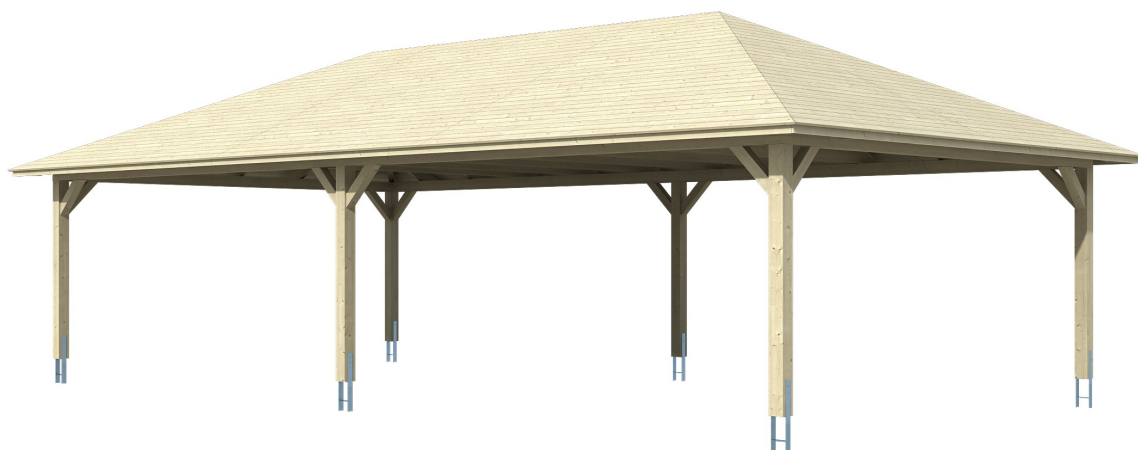

TAUNUS

Zeltdach-Carport

Carport
TAUNUS
 1176 x 634 cm

Gestaltungsbeispiel

- Massive Konstruktion aus hochwertigem Leimholz (BSH-Fichte)
- Farblich behandelt in eiche hell
- Sparrendach mit 20 mm Dachschalung
- Pfosten 14 x 14 cm

CARPORT TAUNUS 1176 x 634 cm

Datenblatt / Baubeschreibung

Material	Leimholz, Fichte
Farbbehandlung	Lasiert in Eiche hell
Pfostenstärke	14 x 14 cm
Aufstellbreite	1176 cm
Aufstelltiefe	634 cm
Grundfläche	74,56 m ²
Umbauter Raum	223,68 m ³
Breite Sockelmaß	1102 cm
Tiefe Sockelmaß	558 cm
Durchfahrtshöhe vorne	220 cm
Durchfahrtshöhe hinten	220 cm
Durchfahrtsbreite	530 cm
Firsthöhe	380 cm
Traufenhöhe	234 cm
Schneelast	0,75 kN/m ²
Windlast	0,65 kN/m ²
Dachform	Zeltdach
Dachfläche	82,80 m ²
Dachneigung	25,00 °
Dacheindeckung	Dachschalung

Schindelbedarf á 2m²	50 Pakete
Dachstärke	20 mm
Wasserablauf	zur Seite
Pfostenabstand Tiefe	530 cm
Pfostenanzahl	6
Oberfläche Holz	313,93 m ²
Im Lieferumfang enthalten	H-Pfostenanker zum Einbetonieren, Montagematerial, Aufbauanleitung
Anzahl Packstücke	2
Verpackungsgewicht gesamt	2300 kg
Verpackungsmaße	Paket 1: 120 cm x 580 cm x 70 cm 1.450,0 kg Paket 2: 120 cm x 320 cm x 65 cm 850,0 kg
Artikelnummer	242887-01-31
EAN-Nummer	4018211035571
Garantie	5 Jahre gemäß unseren Garantiebedingungen

TAUNUS
1176 x 634 cm

Ansicht
vorne

Schnitt

Grundriss

TAUNUS

1176 x 634 cm

Schnitte und Ansichten Maßstab 1:100