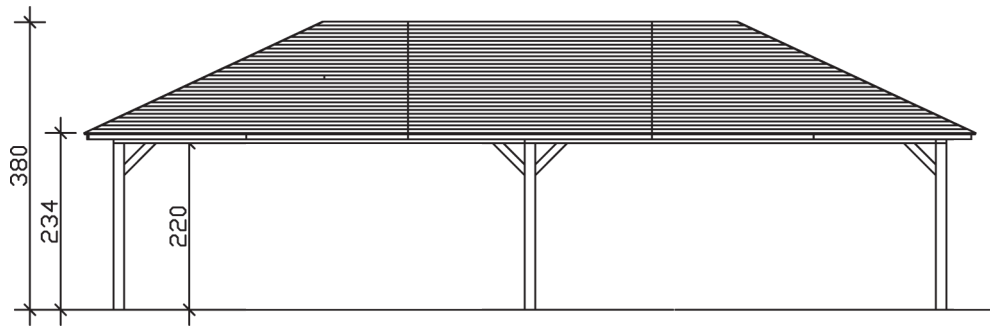

TAUNUS

Zeltdach-Carport

Carport
TAUNUS
 1176 x 634 cm

Gestaltungsbeispiel

- Massive Konstruktion aus hochwertigem Leimholz (BSH-Fichte)
- Farblich behandelt in schiefergrau
- Sparrendach mit 20 mm Dachschalung
- Pfosten 14 x 14 cm

CARPORT TAUNUS 1176 x 634 cm

Datenblatt / Baubeschreibung

Material	Leimholz, Fichte
Farbbehandlung	Lasiert in Schiefergrau
Pfostenstärke	14 x 14 cm
Aufstellbreite	1176 cm
Aufstelltiefe	634 cm
Grundfläche	74,56 m ²
Umbauter Raum	223,68 m ³
Breite Sockelmaß	1102 cm
Tiefe Sockelmaß	558 cm
Durchfahrtshöhe vorne	220 cm
Durchfahrtshöhe hinten	220 cm
Durchfahrtsbreite	530 cm
Firsthöhe	380 cm
Traufenhöhe	234 cm
Schneelast	0,75 kN/m ²
Windlast	0,65 kN/m ²
Dachform	Zeltdach
Dachfläche	82,80 m ²
Dachneigung	25,00 °
Dacheindeckung	Dachschalung

Schindelbedarf á 2m²	50 Pakete
Dachstärke	20 mm
Wasserablauf	zur Seite
Pfostenabstand Tiefe	530 cm
Pfostenanzahl	6
Oberfläche Holz	313,93 m ²
Im Lieferumfang enthalten	H-Pfostenanker zum Einbetonieren, Montagematerial, Aufbauanleitung
Anzahl Packstücke	2
Verpackungsgewicht gesamt	2300 kg
Verpackungsmaße	Paket 1: 120 cm x 580 cm x 70 cm 1.450,0 kg Paket 2: 120 cm x 320 cm x 65 cm 850,0 kg
Artikelnummer	242887-13-31
EAN-Nummer	4018211035618
Garantie	5 Jahre gemäß unseren Garantiebedingungen

TAUNUS
1176 x 634 cm

Ansicht
vorne

Schnitt

Grundriss

TAUNUS

1176 x 634 cm

Schnitte und Ansichten Maßstab 1:100