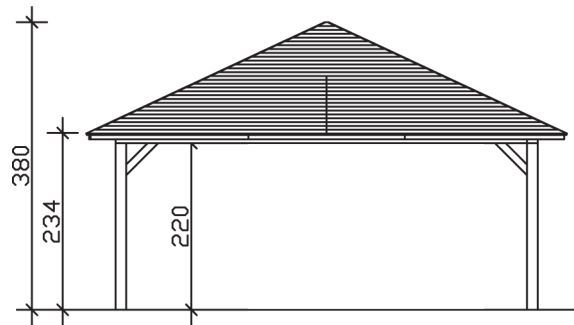

TAUNUS

Zeltdach-Carport

Carport
TAUNUS
 1176 x 634 cm

Gestaltungsbeispiel

- Massive Konstruktion aus hochwertigem Leimholz (BSH-Fichte)
- Farblich behandelt in schiefergrau
- Sparrendach mit 20 mm Dachschalung
- Pfosten 14 x 14 cm

CARPORT TAUNUS 1176 x 634 cm

Datenblatt / Baubeschreibung

Material	Leimholz, Fichte
Farbbehandlung	Lasiert in Schiefergrau
Pfostenstärke	14 x 14 cm
Aufstellbreite	1176 cm
Aufstelltiefe	634 cm
Grundfläche	74,56 m ²
Umbauter Raum	223,68 m ³
Breite Sockelmaß	1102 cm
Tiefe Sockelmaß	558 cm
Durchfahrtshöhe vorne	220 cm
Durchfahrtshöhe hinten	220 cm
Durchfahrtsbreite	530 cm
Firsthöhe	380 cm
Traufenhöhe	234 cm
Schneelast	0,75 kN/m ²
Windlast	0,65 kN/m ²
Dachform	Zeltdach
Dachfläche	82,80 m ²
Dachneigung	25,00 °
Dacheindeckung	Dachschalung

Schindelbedarf á 2m²	50 Pakete
Dachstärke	20 mm
Wasserablauf	zur Seite
Pfostenabstand Tiefe	530 cm
Pfostenanzahl	6
Oberfläche Holz	313,93 m ²
Im Lieferumfang enthalten	H-Pfostenanker zum Einbetonieren, Montagematerial, Aufbauanleitung
Anzahl Packstücke	2
Verpackungsgewicht gesamt	2300 kg
Verpackungsmaße	Paket 1: 120 cm x 580 cm x 70 cm 1.450,0 kg Paket 2: 120 cm x 320 cm x 65 cm 850,0 kg
Artikelnummer	242887-13-31
EAN-Nummer	4018211035618
Garantie	5 Jahre gemäß unseren Garantiebedingungen

TAUNUS
1176 x 634 cm

Ansicht
vorne

Schnitt

Grundriss

TAUNUS

1176 x 634 cm

Schnitte und Ansichten Maßstab 1:100