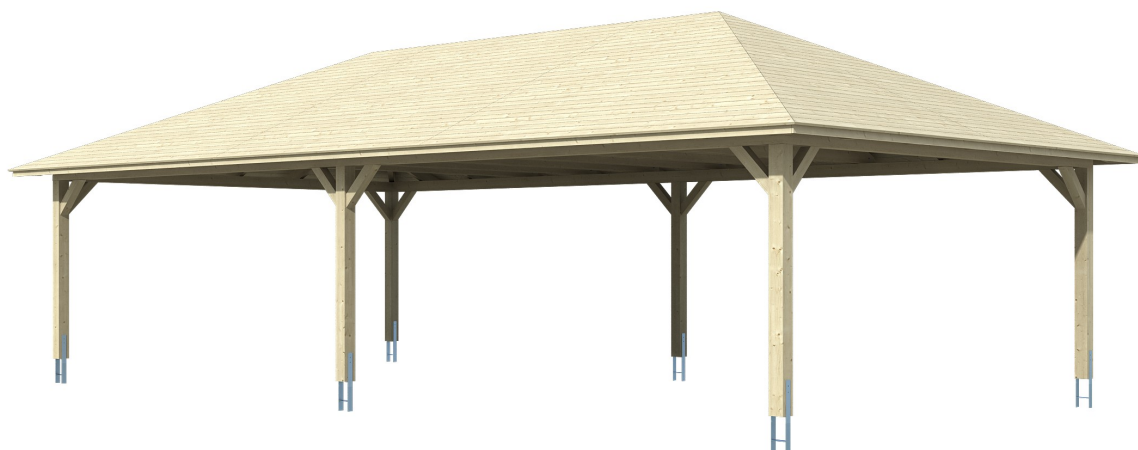

TAUNUS

Zeltdach-Carport

Carport
TAUNUS
 1176 x 634 cm

Gestaltungsbeispiel

- Massive Konstruktion aus hochwertigem Leimholz (BSH-Fichte)
- Farblich behandelt in schiefergrau
- Sparrendach mit 20 mm Dachschalung
- Pfosten 14 x 14 cm

CARPORT TAUNUS 1176 x 634 cm

Datenblatt / Baubeschreibung

Material	Leimholz, Fichte
Farbbehandlung	Lasiert in Schiefergrau
Pfostenstärke	14 x 14 cm
Aufstellbreite	1176 cm
Aufstelltiefe	634 cm
Grundfläche	74,56 m ²
Umbauter Raum	223,68 m ³
Breite Sockelmaß	1102 cm
Tiefe Sockelmaß	558 cm
Durchfahrtshöhe vorne	220 cm
Durchfahrtshöhe hinten	220 cm
Durchfahrtsbreite	530 cm
Firsthöhe	380 cm
Traufenhöhe	234 cm
Schneelast	0,75 kN/m ²
Windlast	0,65 kN/m ²
Dachform	Zeltdach
Dachfläche	82,80 m ²
Dachneigung	25,00 °
Dacheindeckung	Dachschalung

Schindelbedarf á 2m²	50 Pakete
Dachstärke	20 mm
Wasserablauf	zur Seite
Pfostenabstand Tiefe	530 cm
Pfostenanzahl	6
Oberfläche Holz	313,93 m ²
Im Lieferumfang enthalten	H-Pfostenanker zum Einbetonieren, Montagematerial, Aufbauanleitung
Anzahl Packstücke	2
Verpackungsgewicht gesamt	2300 kg
Verpackungsmaße	Paket 1: 120 cm x 580 cm x 70 cm 1.450,0 kg Paket 2: 120 cm x 320 cm x 65 cm 850,0 kg
Artikelnummer	242887-13-31
EAN-Nummer	4018211035618
Garantie	5 Jahre gemäß unseren Garantiebedingungen

TAUNUS
1176 x 634 cm

Ansicht
vorne

Schnitt

Grundriss

TAUNUS

1176 x 634 cm

Schnitte und Ansichten Maßstab 1:100