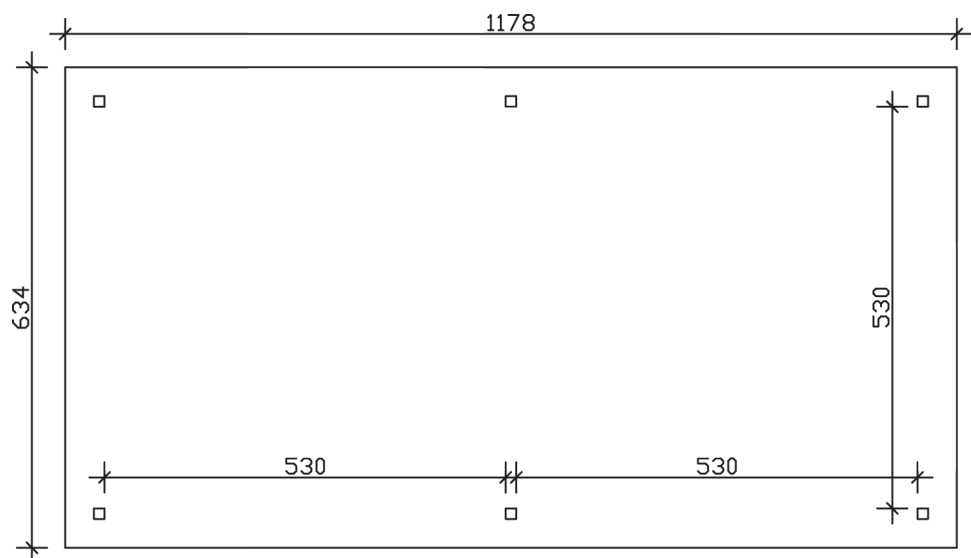

TAUNUS

Zeltdach-Carport

Carport
TAUNUS
 1176 x 634 cm

Gestaltungsbeispiel

- Massive Konstruktion aus hochwertigem Leimholz (BSH-Fichte)
- Farblich behandelt in schiefergrau
- Sparrendach mit 20 mm Dachschalung
- Pfosten 14 x 14 cm

CARPORT TAUNUS 1176 x 634 cm

Datenblatt / Baubeschreibung

Material	Leimholz, Fichte
Farbbehandlung	Lasiert in Schiefergrau
Pfostenstärke	14 x 14 cm
Aufstellbreite	1176 cm
Aufstelltiefe	634 cm
Grundfläche	74,56 m ²
Umbauter Raum	223,68 m ³
Breite Sockelmaß	1102 cm
Tiefe Sockelmaß	558 cm
Durchfahrtshöhe vorne	220 cm
Durchfahrtshöhe hinten	220 cm
Durchfahrtsbreite	530 cm
Firsthöhe	380 cm
Traufenhöhe	234 cm
Schneelast	0,75 kN/m ²
Windlast	0,65 kN/m ²
Dachform	Zeltdach
Dachfläche	82,80 m ²
Dachneigung	25,00 °
Dacheindeckung	Dachschalung

Schindelbedarf á 2m²	50 Pakete
Dachstärke	20 mm
Wasserablauf	zur Seite
Pfostenabstand Tiefe	530 cm
Pfostenanzahl	6
Oberfläche Holz	313,93 m ²
Im Lieferumfang enthalten	H-Pfostenanker zum Einbetonieren, Montagematerial, Aufbauanleitung
Anzahl Packstücke	2
Verpackungsgewicht gesamt	2300 kg
Verpackungsmaße	Paket 1: 120 cm x 580 cm x 70 cm 1.450,0 kg Paket 2: 120 cm x 320 cm x 65 cm 850,0 kg
Artikelnummer	242887-13-31
EAN-Nummer	4018211035618
Garantie	5 Jahre gemäß unseren Garantiebedingungen

TAUNUS
1176 x 634 cm

Ansicht
vorne

Schnitt

Grundriss

TAUNUS

1176 x 634 cm

Schnitte und Ansichten Maßstab 1:100