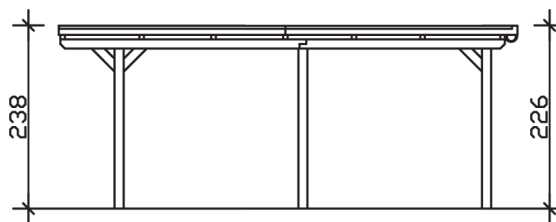

Flachdach-Carport

Carport
EMSLAND
 354 x 604 cm

Gestaltungsbeispiel

- Massive Konstruktion aus hochwertigem Leimholz (BSH-Fichte)
- Farblich unbehandelt
- Dachschalung mit EPDM-Folie
- Pfosten 12 x 12 cm

CARPORT EMSLAND 354 x 604 cm

Datenblatt / Baubeschreibung

| | |
|-------------------------------|-----------------------------|
| Material | Leimholz, Fichte |
| Farbbehandlung | Unbehandelt |
| Pfostenstärke | 12 x 12 cm |
| Aufstellbreite | 354 cm |
| Aufstelltiefe | 604 cm |
| Grundfläche | 21,38 m ² |
| Umbauter Raum | 49,61 m ³ |
| Breite Sockelmaß | 315 cm |
| Tiefe Sockelmaß | 496 cm |
| Durchfahrtshöhe vorne | 223 cm |
| Durchfahrtshöhe hinten | 211 cm |
| Durchfahrtsbreite | 291 cm |
| Firsthöhe | 238 cm |
| Traufenhöhe | 226 cm |
| Schneelast | 1,05 kN/m ² |
| Windlast | 0,95 kN/m ² |
| Dachform | Flachdach |
| Dachfläche | 21,07 m ² |
| Dachneigung | 1,2 ° |
| Dacheindeckung | Dachschalung mit EPDM-Folie |

| | |
|----------------------------------|---|
| Dachstärke | 20 mm |
| Wasserablauf | nach hinten |
| Pfostenabstand Tiefe | 230 cm |
| Pfostenanzahl | 6 |
| Oberfläche Holz | 88,08 m ² |
| Im Lieferumfang enthalten | H-Pfostenanker zum Einbetonieren, Montagematerial, Aufbauanleitung |
| Anzahl Packstücke | 2 |
| Verpackungsgewicht gesamt | 598 kg |
| Verpackungsmaße | Paket 1: 120 cm x 360 cm x 55 cm 541,0 kg Paket 2: 60 cm x 35 cm x 60 cm 57,0 kg |
| Artikelnummer | 243006-00-35 |
| EAN-Nummer | 4018211022663 |
| Garantie | 5 Jahre gemäß unseren Garantiebedingungen |

EMSLAND
354 x 604 cm

Ansicht
vorne

Schnitt

Grundriss

EMSLAND
354 x 604 cm

Schnitte und Ansichten Maßstab 1:100