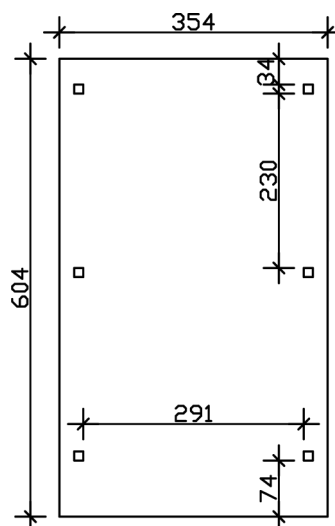

Flachdach-Carport

Carport
EMSLAND
 354 x 604 cm

Gestaltungsbeispiel

- Massive Konstruktion aus hochwertigem Leimholz (BSH-Fichte)
- Farblich unbehandelt
- Dachschalung mit EPDM-Folie
- Pfosten 12 x 12 cm

CARPORT EMSLAND 354 x 604 cm

Datenblatt / Baubeschreibung

| | |
|-------------------------------|-----------------------------|
| Material | Leimholz, Fichte |
| Farbbehandlung | Unbehandelt |
| Pfostenstärke | 12 x 12 cm |
| Aufstellbreite | 354 cm |
| Aufstelltiefe | 604 cm |
| Grundfläche | 21,38 m ² |
| Umbauter Raum | 49,61 m ³ |
| Breite Sockelmaß | 315 cm |
| Tiefe Sockelmaß | 496 cm |
| Durchfahrtshöhe vorne | 223 cm |
| Durchfahrtshöhe hinten | 211 cm |
| Durchfahrtsbreite | 291 cm |
| Firsthöhe | 238 cm |
| Traufenhöhe | 226 cm |
| Schneelast | 1,05 kN/m ² |
| Windlast | 0,95 kN/m ² |
| Dachform | Flachdach |
| Dachfläche | 21,07 m ² |
| Dachneigung | 1,2 ° |
| Dacheindeckung | Dachschalung mit EPDM-Folie |

| | |
|----------------------------------|---|
| Dachstärke | 20 mm |
| Wasserablauf | nach hinten |
| Pfostenabstand Tiefe | 230 cm |
| Pfostenanzahl | 6 |
| Oberfläche Holz | 88,08 m ² |
| Im Lieferumfang enthalten | H-Pfostenanker zum Einbetonieren, Montagematerial, Aufbauanleitung |
| Anzahl Packstücke | 2 |
| Verpackungsgewicht gesamt | 598 kg |
| Verpackungsmaße | Paket 1: 120 cm x 360 cm x 55 cm 541,0 kg Paket 2: 60 cm x 35 cm x 60 cm 57,0 kg |
| Artikelnummer | 243006-00-35 |
| EAN-Nummer | 4018211022663 |
| Garantie | 5 Jahre gemäß unseren Garantiebedingungen |

EMSLAND
354 x 604 cm

Ansicht
vorne

Schnitt

Grundriss

EMSLAND
354 x 604 cm

Schnitte und Ansichten Maßstab 1:100