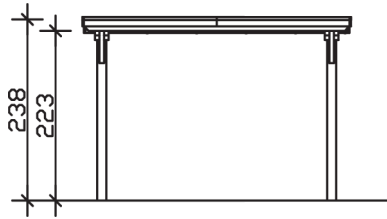

Flachdach-Carport

Carport
EMSLAND
 354 x 604 cm

Gestaltungsbeispiel

- Massive Konstruktion aus hochwertigem Leimholz (BSH-Fichte)
- Farblich unbehandelt
- Dachschalung mit EPDM-Folie
- Pfosten 12 x 12 cm

CARPORT EMSLAND 354 x 604 cm

Datenblatt / Baubeschreibung

| | |
|-------------------------------|-----------------------------|
| Material | Leimholz, Fichte |
| Farbbehandlung | Unbehandelt |
| Pfostenstärke | 12 x 12 cm |
| Aufstellbreite | 354 cm |
| Aufstelltiefe | 604 cm |
| Grundfläche | 21,38 m ² |
| Umbauter Raum | 49,61 m ³ |
| Breite Sockelmaß | 315 cm |
| Tiefe Sockelmaß | 496 cm |
| Durchfahrtshöhe vorne | 223 cm |
| Durchfahrtshöhe hinten | 211 cm |
| Durchfahrtsbreite | 291 cm |
| Firsthöhe | 238 cm |
| Traufenhöhe | 226 cm |
| Schneelast | 1,05 kN/m ² |
| Windlast | 0,95 kN/m ² |
| Dachform | Flachdach |
| Dachfläche | 21,07 m ² |
| Dachneigung | 1,2 ° |
| Dacheindeckung | Dachschalung mit EPDM-Folie |

| | |
|----------------------------------|---|
| Dachstärke | 20 mm |
| Wasserablauf | nach hinten |
| Pfostenabstand Tiefe | 230 cm |
| Pfostenanzahl | 6 |
| Oberfläche Holz | 88,08 m ² |
| Im Lieferumfang enthalten | H-Pfostenanker zum Einbetonieren, Montagematerial, Aufbauanleitung |
| Anzahl Packstücke | 2 |
| Verpackungsgewicht gesamt | 598 kg |
| Verpackungsmaße | Paket 1: 120 cm x 360 cm x 55 cm 541,0 kg Paket 2: 60 cm x 35 cm x 60 cm 57,0 kg |
| Artikelnummer | 243006-00-35 |
| EAN-Nummer | 4018211022663 |
| Garantie | 5 Jahre gemäß unseren Garantiebedingungen |

EMSLAND
354 x 604 cm

Ansicht
vorne

Schnitt

Grundriss

EMSLAND
354 x 604 cm

Schnitte und Ansichten Maßstab 1:100