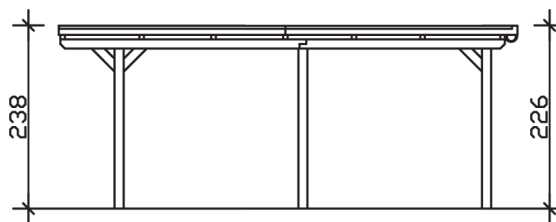

Flachdach-Carport

Carport
EMSLAND
 354 x 604 cm

Gestaltungsbeispiel

- Massive Konstruktion aus hochwertigem Leimholz (BSH-Fichte)
- Farblich behandelt in eiche hell
- Dachschalung mit EPDM-Folie
- Pfosten 12 x 12 cm

CARPORT EMSLAND 354 x 604 cm

Datenblatt / Baubeschreibung

Material	Leimholz, Fichte
Farbbehandlung	Lasiert in Eiche hell
Pfostenstärke	12 x 12 cm
Aufstellbreite	354 cm
Aufstelltiefe	604 cm
Grundfläche	21,38 m ²
Umbauter Raum	49,61 m ³
Breite Sockelmaß	315 cm
Tiefe Sockelmaß	496 cm
Durchfahrtshöhe vorne	223 cm
Durchfahrtshöhe hinten	211 cm
Durchfahrtsbreite	291 cm
Firsthöhe	238 cm
Traufenhöhe	226 cm
Schneelast	1,05 kN/m ²
Windlast	0,95 kN/m ²
Dachform	Flachdach
Dachfläche	21,07 m ²
Dachneigung	1,2 °
Dacheindeckung	Dachschalung mit EPDM-Folie

Dachstärke	20 mm
Wasserablauf	nach hinten
Pfostenabstand Tiefe	230 cm
Pfostenanzahl	6
Oberfläche Holz	88,08 m ²
Im Lieferumfang enthalten	H-Pfostenanker zum Einbetonieren, Montagematerial, Aufbauanleitung
Anzahl Packstücke	2
Verpackungsgewicht gesamt	598 kg
Verpackungsmaße	Paket 1: 120 cm x 360 cm x 65 cm 541,0 kg Paket 2: 60 cm x 35 cm x 60 cm 57,0 kg
Artikelnummer	243006-01-35
EAN-Nummer	4018211022670
Garantie	5 Jahre gemäß unseren Garantiebedingungen

EMSLAND
354 x 604 cm

Ansicht
vorne

Schnitt

Grundriss

EMSLAND
354 x 604 cm

Schnitte und Ansichten Maßstab 1:100