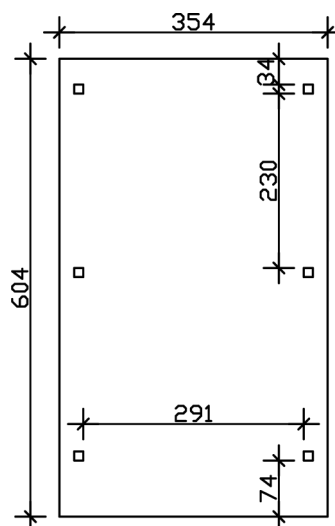

Flachdach-Carport

Carport
EMSLAND
 354 x 604 cm

Gestaltungsbeispiel

- Massive Konstruktion aus hochwertigem Leimholz (BSH-Fichte)
- Farblich behandelt in eiche hell
- Dachschalung mit EPDM-Folie
- Pfosten 12 x 12 cm

CARPORT EMSLAND 354 x 604 cm

Datenblatt / Baubeschreibung

Material	Leimholz, Fichte
Farbbehandlung	Lasiert in Eiche hell
Pfostenstärke	12 x 12 cm
Aufstellbreite	354 cm
Aufstelltiefe	604 cm
Grundfläche	21,38 m ²
Umbauter Raum	49,61 m ³
Breite Sockelmaß	315 cm
Tiefe Sockelmaß	496 cm
Durchfahrtshöhe vorne	223 cm
Durchfahrtshöhe hinten	211 cm
Durchfahrtsbreite	291 cm
Firsthöhe	238 cm
Traufenhöhe	226 cm
Schneelast	1,05 kN/m ²
Windlast	0,95 kN/m ²
Dachform	Flachdach
Dachfläche	21,07 m ²
Dachneigung	1,2 °
Dacheindeckung	Dachschalung mit EPDM-Folie

Dachstärke	20 mm
Wasserablauf	nach hinten
Pfostenabstand Tiefe	230 cm
Pfostenanzahl	6
Oberfläche Holz	88,08 m ²
Im Lieferumfang enthalten	H-Pfostenanker zum Einbetonieren, Montagematerial, Aufbauanleitung
Anzahl Packstücke	2
Verpackungsgewicht gesamt	598 kg
Verpackungsmaße	Paket 1: 120 cm x 360 cm x 65 cm 541,0 kg Paket 2: 60 cm x 35 cm x 60 cm 57,0 kg
Artikelnummer	243006-01-35
EAN-Nummer	4018211022670
Garantie	5 Jahre gemäß unseren Garantiebedingungen

EMSLAND
354 x 604 cm

Ansicht
vorne

Schnitt

Grundriss

EMSLAND
354 x 604 cm

Schnitte und Ansichten Maßstab 1:100