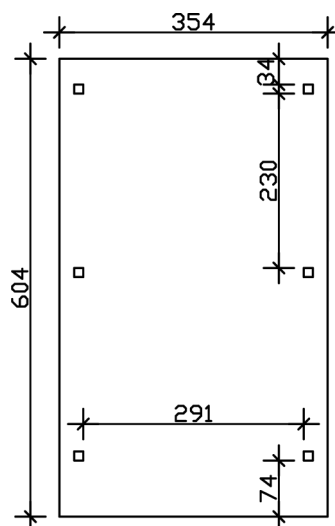

Flachdach-Carport

Carport
EMSLAND
 354 x 604 cm

Gestaltungsbeispiel

- Massive Konstruktion aus hochwertigem Leimholz (BSH-Fichte)
- Farblich behandelt in eiche hell
- Aluminium-Dachplatten
- Pfosten 12 x 12 cm

CARPORT EMSLAND 354 x 604 cm

Datenblatt / Baubeschreibung

Material	Leimholz, Fichte
Farbbehandlung	Lasiert in Eiche hell
Pfostenstärke	12 x 12 cm
Aufstellbreite	354 cm
Aufstelltiefe	604 cm
Grundfläche	21,38 m ²
Umbauter Raum	49,61 m ³
Breite Sockelmaß	315 cm
Tiefe Sockelmaß	496 cm
Durchfahrtshöhe vorne	223 cm
Durchfahrtshöhe hinten	211 cm
Durchfahrtsbreite	291 cm
Firsthöhe	238 cm
Traufenhöhe	226 cm
Schneelast	1,05 kN/m ²
Windlast	0,95 kN/m ²
Dachform	Flachdach
Dachfläche	21,07 m ²
Dachneigung	1,2 °
Dacheindeckung	Aluminium-Dachplatten mit Trapezprofil - anthrazit farbbeschichtet

Dachstärke	0,5 mm
Wasserablauf	nach hinten
Pfostenabstand Tiefe	230 cm
Pfostenanzahl	6
Oberfläche Holz	30,45 m ²
Im Lieferumfang enthalten	H-Pfostenanker zum Einbetonieren, Montagematerial, Aufbauanleitung
Anzahl Packstücke	1
Verpackungsgewicht gesamt	408 kg
Verpackungsmaße	Paket 1: 120 cm x 360 cm x 55 cm 408,0 kg
Artikelnummer	243006-01-51
EAN-Nummer	4018211022137
Garantie	5 Jahre gemäß unseren Garantiebedingungen

EMSLAND
354 x 604 cm

Ansicht
vorne

Schnitt

Grundriss

EMSLAND
354 x 604 cm

Schnitte und Ansichten Maßstab 1:100