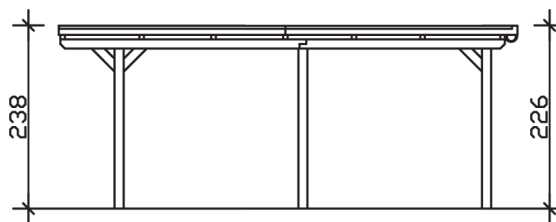

Flachdach-Carport

Carport
EMSLAND
 354 x 604 cm

Gestaltungsbeispiel

- Massive Konstruktion aus hochwertigem Leimholz (BSH-Fichte)
- Farblich behandelt in eiche hell
- Aluminium-Dachplatten
- Pfosten 12 x 12 cm

CARPORT EMSLAND 354 x 604 cm

Datenblatt / Baubeschreibung

Material	Leimholz, Fichte
Farbbehandlung	Lasiert in Eiche hell
Pfostenstärke	12 x 12 cm
Aufstellbreite	354 cm
Aufstelltiefe	604 cm
Grundfläche	21,38 m ²
Umbauter Raum	49,61 m ³
Breite Sockelmaß	315 cm
Tiefe Sockelmaß	496 cm
Durchfahrtshöhe vorne	223 cm
Durchfahrtshöhe hinten	211 cm
Durchfahrtsbreite	291 cm
Firsthöhe	238 cm
Traufenhöhe	226 cm
Schneelast	1,05 kN/m ²
Windlast	0,95 kN/m ²
Dachform	Flachdach
Dachfläche	21,07 m ²
Dachneigung	1,2 °
Dacheindeckung	Aluminium-Dachplatten mit Trapezprofil - anthrazit farbbeschichtet

Dachstärke	0,5 mm
Wasserablauf	nach hinten
Pfostenabstand Tiefe	230 cm
Pfostenanzahl	6
Oberfläche Holz	30,45 m ²
Im Lieferumfang enthalten	H-Pfostenanker zum Einbetonieren, Montagematerial, Aufbauanleitung
Anzahl Packstücke	1
Verpackungsgewicht gesamt	408 kg
Verpackungsmaße	Paket 1: 120 cm x 360 cm x 55 cm 408,0 kg
Artikelnummer	243006-01-51
EAN-Nummer	4018211022137
Garantie	5 Jahre gemäß unseren Garantiebedingungen

EMSLAND
354 x 604 cm

Ansicht
vorne

Schnitt

Grundriss

EMSLAND
354 x 604 cm

Schnitte und Ansichten Maßstab 1:100