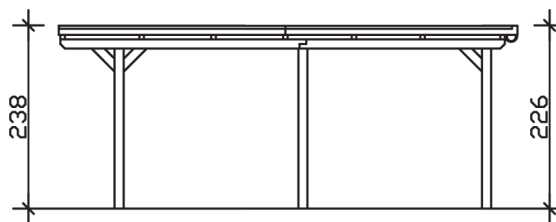

Flachdach-Carport

Carport
EMSLAND
354 x 604 cm

Gestaltungsbeispiel

- Massive Konstruktion aus hochwertigem Leimholz (BSH-Fichte)
- Farblich behandelt in nussbaum
- Dachschalung mit EPDM-Folie
- Pfosten 12 x 12 cm

CARPORT EMSLAND 354 x 604 cm

Datenblatt / Baubeschreibung

Material	Leimholz, Fichte
Farbbehandlung	Lasiert in Nussbaum
Pfostenstärke	12 x 12 cm
Aufstellbreite	354 cm
Aufstelltiefe	604 cm
Grundfläche	21,38 m ²
Umbauter Raum	49,61 m ³
Breite Sockelmaß	315 cm
Tiefe Sockelmaß	496 cm
Durchfahrtshöhe vorne	223 cm
Durchfahrtshöhe hinten	211 cm
Durchfahrtsbreite	291 cm
Firsthöhe	238 cm
Traufenhöhe	226 cm
Schneelast	1,05 kN/m ²
Windlast	0,95 kN/m ²
Dachform	Flachdach
Dachfläche	21,07 m ²
Dachneigung	1,2 °
Dacheindeckung	Dachschalung mit EPDM-Folie

Dachstärke	20 mm
Wasserablauf	nach hinten
Pfostenabstand Tiefe	230 cm
Pfostenanzahl	6
Oberfläche Holz	88,08 m ²
Im Lieferumfang enthalten	H-Pfostenanker zum Einbetonieren, Montagematerial, Aufbauanleitung
Anzahl Packstücke	2
Verpackungsgewicht gesamt	598 kg
Verpackungsmaße	Paket 1: 120 cm x 360 cm x 65 cm 541,0 kg Paket 2: 60 cm x 35 cm x 60 cm 57,0 kg
Artikelnummer	243006-03-35
EAN-Nummer	4018211022694
Garantie	5 Jahre gemäß unseren Garantiebedingungen

EMSLAND
354 x 604 cm

Ansicht
vorne

Schnitt

Grundriss

EMSLAND
354 x 604 cm

Schnitte und Ansichten Maßstab 1:100