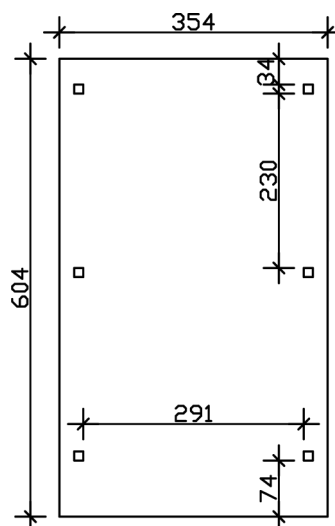

Flachdach-Carport

Carport
EMSLAND
354 x 604 cm

Gestaltungsbeispiel

- Massive Konstruktion aus hochwertigem Leimholz (BSH-Fichte)
- Farblich behandelt in nussbaum
- Dachschalung mit EPDM-Folie
- Pfosten 12 x 12 cm

CARPORT EMSLAND 354 x 604 cm

Datenblatt / Baubeschreibung

Material	Leimholz, Fichte
Farbbehandlung	Lasiert in Nussbaum
Pfostenstärke	12 x 12 cm
Aufstellbreite	354 cm
Aufstelltiefe	604 cm
Grundfläche	21,38 m ²
Umbauter Raum	49,61 m ³
Breite Sockelmaß	315 cm
Tiefe Sockelmaß	496 cm
Durchfahrtshöhe vorne	223 cm
Durchfahrtshöhe hinten	211 cm
Durchfahrtsbreite	291 cm
Firsthöhe	238 cm
Traufenhöhe	226 cm
Schneelast	1,05 kN/m ²
Windlast	0,95 kN/m ²
Dachform	Flachdach
Dachfläche	21,07 m ²
Dachneigung	1,2 °
Dacheindeckung	Dachschalung mit EPDM-Folie

Dachstärke	20 mm
Wasserablauf	nach hinten
Pfostenabstand Tiefe	230 cm
Pfostenanzahl	6
Oberfläche Holz	88,08 m ²
Im Lieferumfang enthalten	H-Pfostenanker zum Einbetonieren, Montagematerial, Aufbauanleitung
Anzahl Packstücke	2
Verpackungsgewicht gesamt	598 kg
Verpackungsmaße	Paket 1: 120 cm x 360 cm x 65 cm 541,0 kg Paket 2: 60 cm x 35 cm x 60 cm 57,0 kg
Artikelnummer	243006-03-35
EAN-Nummer	4018211022694
Garantie	5 Jahre gemäß unseren Garantiebedingungen

EMSLAND
354 x 604 cm

Ansicht
vorne

Schnitt

Grundriss

EMSLAND
354 x 604 cm

Schnitte und Ansichten Maßstab 1:100