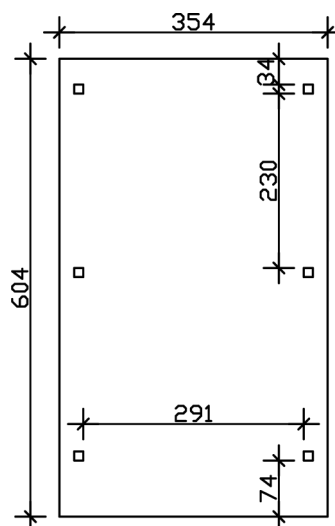

Flachdach-Carport

Carport
EMSLAND
354 x 604 cm

Gestaltungsbeispiel

- Massive Konstruktion aus hochwertigem Leimholz (BSH-Fichte)
- Farblich behandelt in nussbaum
- Aluminium-Dachplatten
- Pfosten 12 x 12 cm

CARPORT EMSLAND 354 x 604 cm

Datenblatt / Baubeschreibung

Material	Leimholz, Fichte
Farbbehandlung	Lasiert in Nussbaum
Pfostenstärke	12 x 12 cm
Aufstellbreite	354 cm
Aufstelltiefe	604 cm
Grundfläche	21,38 m ²
Umbauter Raum	49,61 m ³
Breite Sockelmaß	315 cm
Tiefe Sockelmaß	496 cm
Durchfahrtshöhe vorne	223 cm
Durchfahrtshöhe hinten	211 cm
Durchfahrtsbreite	291 cm
Firsthöhe	238 cm
Traufenhöhe	226 cm
Schneelast	1,05 kN/m ²
Windlast	0,95 kN/m ²
Dachform	Flachdach
Dachfläche	21,07 m ²
Dachneigung	1,2 °
Dacheindeckung	Aluminium-Dachplatten mit Trapezprofil - anthrazit farbbeschichtet

Dachstärke	0,5 mm
Wasserablauf	nach hinten
Pfostenabstand Tiefe	230 cm
Pfostenanzahl	6
Oberfläche Holz	30,45 m ²
Im Lieferumfang enthalten	H-Pfostenanker zum Einbetonieren, Montagematerial, Aufbauanleitung
Anzahl Packstücke	1
Verpackungsgewicht gesamt	408 kg
Verpackungsmaße	Paket 1: 120 cm x 360 cm x 55 cm 408,0 kg
Artikelnummer	243006-03-51
EAN-Nummer	4018211022151
Garantie	5 Jahre gemäß unseren Garantiebedingungen

EMSLAND
354 x 604 cm

Ansicht
vorne

Schnitt

Grundriss

EMSLAND
354 x 604 cm

Schnitte und Ansichten Maßstab 1:100