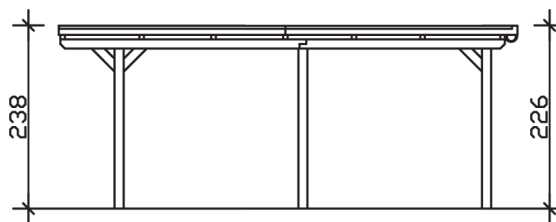

Flachdach-Carport

Carport
EMSLAND
354 x 604 cm

Gestaltungsbeispiel

- Massive Konstruktion aus hochwertigem Leimholz (BSH-Fichte)
- Farblich behandelt in nussbaum
- Aluminium-Dachplatten
- Pfosten 12 x 12 cm

CARPORT EMSLAND 354 x 604 cm

Datenblatt / Baubeschreibung

Material	Leimholz, Fichte
Farbbehandlung	Lasiert in Nussbaum
Pfostenstärke	12 x 12 cm
Aufstellbreite	354 cm
Aufstelltiefe	604 cm
Grundfläche	21,38 m ²
Umbauter Raum	49,61 m ³
Breite Sockelmaß	315 cm
Tiefe Sockelmaß	496 cm
Durchfahrtshöhe vorne	223 cm
Durchfahrtshöhe hinten	211 cm
Durchfahrtsbreite	291 cm
Firsthöhe	238 cm
Traufenhöhe	226 cm
Schneelast	1,05 kN/m ²
Windlast	0,95 kN/m ²
Dachform	Flachdach
Dachfläche	21,07 m ²
Dachneigung	1,2 °
Dacheindeckung	Aluminium-Dachplatten mit Trapezprofil - anthrazit farbbeschichtet

Dachstärke	0,5 mm
Wasserablauf	nach hinten
Pfostenabstand Tiefe	230 cm
Pfostenanzahl	6
Oberfläche Holz	30,45 m ²
Im Lieferumfang enthalten	H-Pfostenanker zum Einbetonieren, Montagematerial, Aufbauanleitung
Anzahl Packstücke	1
Verpackungsgewicht gesamt	408 kg
Verpackungsmaße	Paket 1: 120 cm x 360 cm x 55 cm 408,0 kg
Artikelnummer	243006-03-51
EAN-Nummer	4018211022151
Garantie	5 Jahre gemäß unseren Garantiebedingungen

EMSLAND
354 x 604 cm

Ansicht
vorne

Schnitt

Grundriss

EMSLAND
354 x 604 cm

Schnitte und Ansichten Maßstab 1:100