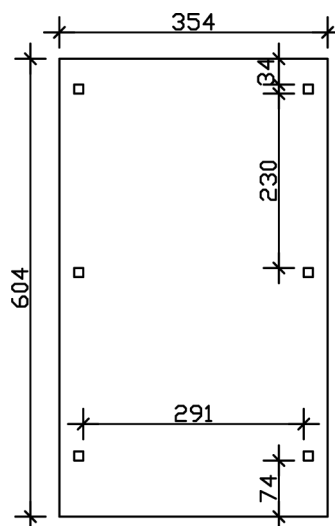

Flachdach-Carport

Carport
EMSLAND
 354 x 604 cm

Gestaltungsbeispiel

- Massive Konstruktion aus hochwertigem Leimholz (BSH-Fichte)
- Farblich behandelt in weiß
- Dachschalung mit EPDM-Folie
- Pfosten 12 x 12 cm

CARPORT EMSLAND 354 x 604 cm

Datenblatt / Baubeschreibung

Material	Leimholz, Fichte
Farbbehandlung	Lasiert in Weiß
Pfostenstärke	12 x 12 cm
Aufstellbreite	354 cm
Aufstelltiefe	604 cm
Grundfläche	21,38 m ²
Umbauter Raum	49,61 m ³
Breite Sockelmaß	315 cm
Tiefe Sockelmaß	496 cm
Durchfahrtshöhe vorne	223 cm
Durchfahrtshöhe hinten	211 cm
Durchfahrtsbreite	291 cm
Firsthöhe	238 cm
Traufenhöhe	226 cm
Schneelast	1,05 kN/m ²
Windlast	0,95 kN/m ²
Dachform	Flachdach
Dachfläche	21,07 m ²
Dachneigung	1,2 °
Dacheindeckung	Dachschalung mit EPDM-Folie

Dachstärke	20 mm
Wasserablauf	nach hinten
Pfostenabstand Tiefe	230 cm
Pfostenanzahl	6
Oberfläche Holz	88,08 m ²
Im Lieferumfang enthalten	H-Pfostenanker zum Einbetonieren, Montagematerial, Aufbauanleitung
Anzahl Packstücke	2
Verpackungsgewicht gesamt	598 kg
Verpackungsmaße	Paket 1: 120 cm x 360 cm x 65 cm 541,0 kg Paket 2: 60 cm x 35 cm x 60 cm 57,0 kg
Artikelnummer	243006-11-35
EAN-Nummer	4018211022700
Garantie	5 Jahre gemäß unseren Garantiebedingungen

EMSLAND
354 x 604 cm

Ansicht
vorne

Schnitt

Grundriss

EMSLAND
354 x 604 cm

Schnitte und Ansichten Maßstab 1:100