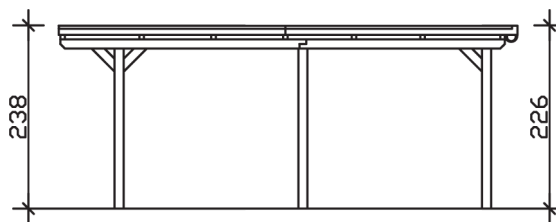

Flachdach-Carport

Carport
EMSLAND
 354 x 604 cm

Gestaltungsbeispiel

- Massive Konstruktion aus hochwertigem Leimholz (BSH-Fichte)
- Farblich behandelt in weiß
- Dachschalung mit EPDM-Folie
- Pfosten 12 x 12 cm

CARPORT EMSLAND 354 x 604 cm

Datenblatt / Baubeschreibung

Material	Leimholz, Fichte
Farbbehandlung	Lasiert in Weiß
Pfostenstärke	12 x 12 cm
Aufstellbreite	354 cm
Aufstelltiefe	604 cm
Grundfläche	21,38 m ²
Umbauter Raum	49,61 m ³
Breite Sockelmaß	315 cm
Tiefe Sockelmaß	496 cm
Durchfahrtshöhe vorne	223 cm
Durchfahrtshöhe hinten	211 cm
Durchfahrtsbreite	291 cm
Firsthöhe	238 cm
Traufenhöhe	226 cm
Schneelast	1,05 kN/m ²
Windlast	0,95 kN/m ²
Dachform	Flachdach
Dachfläche	21,07 m ²
Dachneigung	1,2 °
Dacheindeckung	Dachschalung mit EPDM-Folie

Dachstärke	20 mm
Wasserablauf	nach hinten
Pfostenabstand Tiefe	230 cm
Pfostenanzahl	6
Oberfläche Holz	88,08 m ²
Im Lieferumfang enthalten	H-Pfostenanker zum Einbetonieren, Montagematerial, Aufbauanleitung
Anzahl Packstücke	2
Verpackungsgewicht gesamt	598 kg
Verpackungsmaße	Paket 1: 120 cm x 360 cm x 65 cm 541,0 kg Paket 2: 60 cm x 35 cm x 60 cm 57,0 kg
Artikelnummer	243006-11-35
EAN-Nummer	4018211022700
Garantie	5 Jahre gemäß unseren Garantiebedingungen

EMSLAND
354 x 604 cm

Ansicht
vorne

Schnitt

Grundriss

EMSLAND
354 x 604 cm

Schnitte und Ansichten Maßstab 1:100