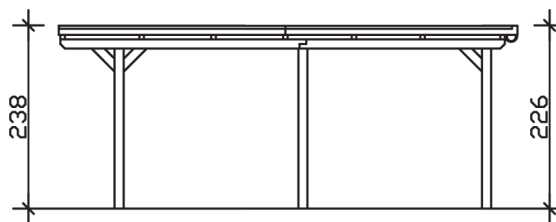

Flachdach-Carport

Carport
EMSLAND
 354 x 604 cm

Gestaltungsbeispiel

- Massive Konstruktion aus hochwertigem Leimholz (BSH-Fichte)
- Farblich behandelt in schiefergrau
- Dachschalung mit EPDM-Folie
- Pfosten 12 x 12 cm

CARPORT EMSLAND 354 x 604 cm

Datenblatt / Baubeschreibung

Material	Leimholz, Fichte
Farbbehandlung	Lasiert in Schiefergrau
Pfostenstärke	12 x 12 cm
Aufstellbreite	354 cm
Aufstelltiefe	604 cm
Grundfläche	21,38 m ²
Umbauter Raum	49,61 m ³
Breite Sockelmaß	315 cm
Tiefe Sockelmaß	496 cm
Durchfahrtshöhe vorne	223 cm
Durchfahrtshöhe hinten	211 cm
Durchfahrtsbreite	291 cm
Firsthöhe	238 cm
Traufenhöhe	226 cm
Schneelast	1,05 kN/m ²
Windlast	0,95 kN/m ²
Dachform	Flachdach
Dachfläche	21,07 m ²
Dachneigung	1,2 °
Dacheindeckung	Dachschalung mit EPDM-Folie

Dachstärke	20 mm
Wasserablauf	nach hinten
Pfostenabstand Tiefe	230 cm
Pfostenanzahl	6
Oberfläche Holz	88,08 m ²
Im Lieferumfang enthalten	H-Pfostenanker zum Einbetonieren, Montagematerial, Aufbauanleitung
Anzahl Packstücke	2
Verpackungsgewicht gesamt	598 kg
Verpackungsmaße	Paket 1: 120 cm x 360 cm x 65 cm 541,0 kg Paket 2: 60 cm x 35 cm x 60 cm 57,0 kg
Artikelnummer	243006-13-35
EAN-Nummer	4018211031009
Garantie	5 Jahre gemäß unseren Garantiebedingungen

EMSLAND
354 x 604 cm

Ansicht
vorne

Schnitt

Grundriss

EMSLAND
354 x 604 cm

Schnitte und Ansichten Maßstab 1:100