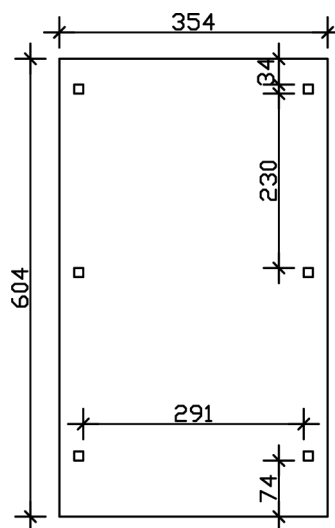

Flachdach-Carport

Carport
EMSLAND
 354 x 604 cm

Gestaltungsbeispiel

- Massive Konstruktion aus hochwertigem Leimholz (BSH-Fichte)
- Farblich behandelt in schiefergrau
- Dachschalung mit EPDM-Folie
- Pfosten 12 x 12 cm

CARPORT EMSLAND 354 x 604 cm

Datenblatt / Baubeschreibung

Material	Leimholz, Fichte
Farbbehandlung	Lasiert in Schiefergrau
Pfostenstärke	12 x 12 cm
Aufstellbreite	354 cm
Aufstelltiefe	604 cm
Grundfläche	21,38 m ²
Umbauter Raum	49,61 m ³
Breite Sockelmaß	315 cm
Tiefe Sockelmaß	496 cm
Durchfahrtshöhe vorne	223 cm
Durchfahrtshöhe hinten	211 cm
Durchfahrtsbreite	291 cm
Firsthöhe	238 cm
Traufenhöhe	226 cm
Schneelast	1,05 kN/m ²
Windlast	0,95 kN/m ²
Dachform	Flachdach
Dachfläche	21,07 m ²
Dachneigung	1,2 °
Dacheindeckung	Dachschalung mit EPDM-Folie

Dachstärke	20 mm
Wasserablauf	nach hinten
Pfostenabstand Tiefe	230 cm
Pfostenanzahl	6
Oberfläche Holz	88,08 m ²
Im Lieferumfang enthalten	H-Pfostenanker zum Einbetonieren, Montagematerial, Aufbauanleitung
Anzahl Packstücke	2
Verpackungsgewicht gesamt	598 kg
Verpackungsmaße	Paket 1: 120 cm x 360 cm x 65 cm 541,0 kg Paket 2: 60 cm x 35 cm x 60 cm 57,0 kg
Artikelnummer	243006-13-35
EAN-Nummer	4018211031009
Garantie	5 Jahre gemäß unseren Garantiebedingungen

EMSLAND
354 x 604 cm

Ansicht
vorne

Schnitt

Grundriss

EMSLAND
354 x 604 cm

Schnitte und Ansichten Maßstab 1:100