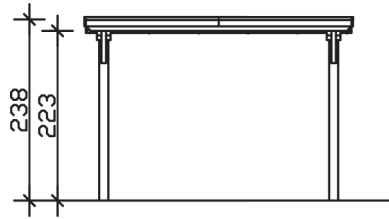

Flachdach-Carport

Carport
EMSLAND
 354 x 604 cm

Gestaltungsbeispiel

- Massive Konstruktion aus hochwertigem Leimholz (BSH-Fichte)
- Farblich behandelt in schiefergrau
- Dachschalung mit EPDM-Folie
- Pfosten 12 x 12 cm

CARPORT EMSLAND 354 x 604 cm

Datenblatt / Baubeschreibung

Material	Leimholz, Fichte
Farbbehandlung	Lasiert in Schiefergrau
Pfostenstärke	12 x 12 cm
Aufstellbreite	354 cm
Aufstelltiefe	604 cm
Grundfläche	21,38 m ²
Umbauter Raum	49,61 m ³
Breite Sockelmaß	315 cm
Tiefe Sockelmaß	496 cm
Durchfahrtshöhe vorne	223 cm
Durchfahrtshöhe hinten	211 cm
Durchfahrtsbreite	291 cm
Firsthöhe	238 cm
Traufenhöhe	226 cm
Schneelast	1,05 kN/m ²
Windlast	0,95 kN/m ²
Dachform	Flachdach
Dachfläche	21,07 m ²
Dachneigung	1,2 °
Dacheindeckung	Dachschalung mit EPDM-Folie

Dachstärke	20 mm
Wasserablauf	nach hinten
Pfostenabstand Tiefe	230 cm
Pfostenanzahl	6
Oberfläche Holz	88,08 m ²
Im Lieferumfang enthalten	H-Pfostenanker zum Einbetonieren, Montagematerial, Aufbauanleitung
Anzahl Packstücke	2
Verpackungsgewicht gesamt	598 kg
Verpackungsmaße	Paket 1: 120 cm x 360 cm x 65 cm 541,0 kg Paket 2: 60 cm x 35 cm x 60 cm 57,0 kg
Artikelnummer	243006-13-35
EAN-Nummer	4018211031009
Garantie	5 Jahre gemäß unseren Garantiebedingungen

EMSLAND
354 x 604 cm

Ansicht
vorne

Schnitt

Grundriss

EMSLAND
354 x 604 cm

Schnitte und Ansichten Maßstab 1:100