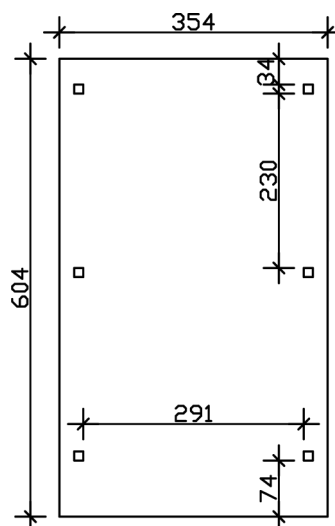

Flachdach-Carport

Carport
EMSLAND
 354 x 604 cm

Gestaltungsbeispiel

- Massive Konstruktion aus hochwertigem Leimholz (BSH-Fichte)
- Farblich behandelt in schiefergrau
- Aluminium-Dachplatten
- Pfosten 12 x 12 cm

CARPORT EMSLAND 354 x 604 cm

Datenblatt / Baubeschreibung

Material	Leimholz, Fichte
Farbbehandlung	Lasiert in Schiefergrau
Pfostenstärke	12 x 12 cm
Aufstellbreite	354 cm
Aufstelltiefe	604 cm
Grundfläche	21,38 m ²
Umbauter Raum	49,61 m ³
Breite Sockelmaß	315 cm
Tiefe Sockelmaß	496 cm
Durchfahrtshöhe vorne	223 cm
Durchfahrtshöhe hinten	211 cm
Durchfahrtsbreite	291 cm
Firsthöhe	238 cm
Traufenhöhe	226 cm
Schneelast	1,05 kN/m ²
Windlast	0,95 kN/m ²
Dachform	Flachdach
Dachfläche	21,07 m ²
Dachneigung	1,2 °
Dacheindeckung	Aluminium-Dachplatten mit Trapezprofil - anthrazit farbbeschichtet

Dachstärke	0,5 mm
Wasserablauf	nach hinten
Pfostenabstand Tiefe	230 cm
Pfostenanzahl	6
Oberfläche Holz	30,45 m ²
Im Lieferumfang enthalten	H-Pfostenanker zum Einbetonieren, Montagematerial, Aufbauanleitung
Anzahl Packstücke	1
Verpackungsgewicht gesamt	408 kg
Verpackungsmaße	Paket 1: 120 cm x 360 cm x 55 cm 408,0 kg
Artikelnummer	243006-13-51
EAN-Nummer	4018211031016
Garantie	5 Jahre gemäß unseren Garantiebedingungen

EMSLAND
354 x 604 cm

Ansicht
vorne

Schnitt

Grundriss

EMSLAND
354 x 604 cm

Schnitte und Ansichten Maßstab 1:100