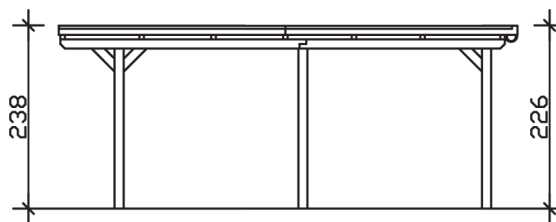

Flachdach-Carport

Carport
EMSLAND
 354 x 604 cm

Gestaltungsbeispiel

- Massive Konstruktion aus hochwertigem Leimholz (BSH-Fichte)
- Farblich behandelt in schiefergrau
- Aluminium-Dachplatten
- Pfosten 12 x 12 cm

CARPORT EMSLAND 354 x 604 cm

Datenblatt / Baubeschreibung

Material	Leimholz, Fichte
Farbbehandlung	Lasiert in Schiefergrau
Pfostenstärke	12 x 12 cm
Aufstellbreite	354 cm
Aufstelltiefe	604 cm
Grundfläche	21,38 m ²
Umbauter Raum	49,61 m ³
Breite Sockelmaß	315 cm
Tiefe Sockelmaß	496 cm
Durchfahrtshöhe vorne	223 cm
Durchfahrtshöhe hinten	211 cm
Durchfahrtsbreite	291 cm
Firsthöhe	238 cm
Traufenhöhe	226 cm
Schneelast	1,05 kN/m ²
Windlast	0,95 kN/m ²
Dachform	Flachdach
Dachfläche	21,07 m ²
Dachneigung	1,2 °
Dacheindeckung	Aluminium-Dachplatten mit Trapezprofil - anthrazit farbbeschichtet

Dachstärke	0,5 mm
Wasserablauf	nach hinten
Pfostenabstand Tiefe	230 cm
Pfostenanzahl	6
Oberfläche Holz	30,45 m ²
Im Lieferumfang enthalten	H-Pfostenanker zum Einbetonieren, Montagematerial, Aufbauanleitung
Anzahl Packstücke	1
Verpackungsgewicht gesamt	408 kg
Verpackungsmaße	Paket 1: 120 cm x 360 cm x 55 cm 408,0 kg
Artikelnummer	243006-13-51
EAN-Nummer	4018211031016
Garantie	5 Jahre gemäß unseren Garantiebedingungen

EMSLAND
354 x 604 cm

Ansicht
vorne

Schnitt

Grundriss

EMSLAND
354 x 604 cm

Schnitte und Ansichten Maßstab 1:100