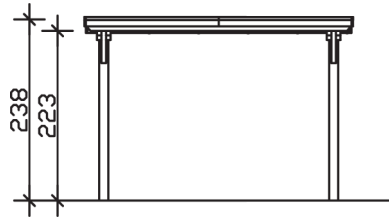

Flachdach-Carport

Carport
EMSLAND
 354 x 846 cm

Gestaltungsbeispiel

- Massive Konstruktion aus hochwertigem Leimholz (BSH-Fichte)
- Farblich unbehandelt
- Aluminium-Dachplatten
- Pfosten 12 x 12 cm

CARPORT EMSLAND 354 x 846 cm

Datenblatt / Baubeschreibung

Material	Leimholz, Fichte
Farbbehandlung	Unbehandelt
Pfostenstärke	12 x 12 cm
Aufstellbreite	354 cm
Aufstelltiefe	846 cm
Grundfläche	29,95 m ²
Umbauter Raum	68,73 m ³
Breite Sockelmaß	315 cm
Tiefe Sockelmaß	738 cm
Durchfahrtshöhe vorne	223 cm
Durchfahrtshöhe hinten	206 cm
Durchfahrtsbreite	291 cm
Firsthöhe	238 cm
Traufenhöhe	221 cm
Schneelast	1,05 kN/m ²
Windlast	0,95 kN/m ²
Dachform	Flachdach
Dachfläche	29,54 m ²
Dachneigung	1,2 °
Dacheindeckung	Aluminium-Dachplatten mit Trapezprofil - anthrazit farbbeschichtet

Dachstärke	0,5 mm
Wasserablauf	nach hinten
Pfostenabstand Tiefe	230 cm
Pfostenanzahl	8
Oberfläche Holz	40,12 m ²
Im Lieferumfang enthalten	H-Pfostenanker zum Einbetonieren, Montagematerial, Aufbauanleitung
Anzahl Packstücke	1
Verpackungsgewicht gesamt	547 kg
Verpackungsmaße	Paket 1: 120 cm x 360 cm x 70 cm 547,0 kg
Artikelnummer	243105-00-51
EAN-Nummer	4018211022182
Garantie	5 Jahre gemäß unseren Garantiebedingungen

EMSLAND
354 x 846 cm

Ansicht
vorne

Schnitt

Grundriss

EMSLAND
354 x 846 cm

Schnitte und Ansichten Maßstab 1:100