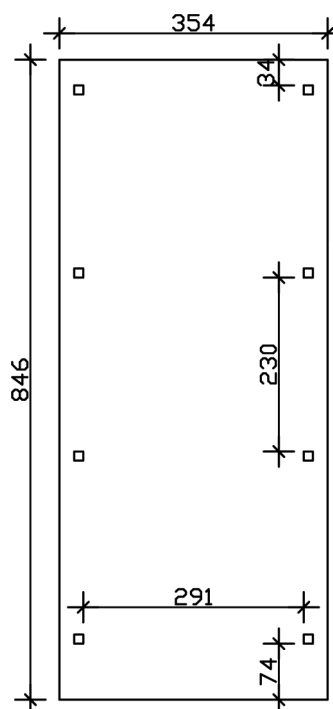

Flachdach-Carport

Carport
EMSLAND
 354 x 846 cm

Gestaltungsbeispiel

- Massive Konstruktion aus hochwertigem Leimholz (BSH-Fichte)
- Farblich unbehandelt
- Aluminium-Dachplatten
- Pfosten 12 x 12 cm

CARPORT EMSLAND 354 x 846 cm

Datenblatt / Baubeschreibung

Material	Leimholz, Fichte
Farbbehandlung	Unbehandelt
Pfostenstärke	12 x 12 cm
Aufstellbreite	354 cm
Aufstelltiefe	846 cm
Grundfläche	29,95 m ²
Umbauter Raum	68,73 m ³
Breite Sockelmaß	315 cm
Tiefe Sockelmaß	738 cm
Durchfahrtshöhe vorne	223 cm
Durchfahrtshöhe hinten	206 cm
Durchfahrtsbreite	291 cm
Firsthöhe	238 cm
Traufenhöhe	221 cm
Schneelast	1,05 kN/m ²
Windlast	0,95 kN/m ²
Dachform	Flachdach
Dachfläche	29,54 m ²
Dachneigung	1,2 °
Dacheindeckung	Aluminium-Dachplatten mit Trapezprofil - anthrazit farbbeschichtet

Dachstärke	0,5 mm
Wasserablauf	nach hinten
Pfostenabstand Tiefe	230 cm
Pfostenanzahl	8
Oberfläche Holz	40,12 m ²
Im Lieferumfang enthalten	H-Pfostenanker zum Einbetonieren, Montagematerial, Aufbauanleitung
Anzahl Packstücke	1
Verpackungsgewicht gesamt	547 kg
Verpackungsmaße	Paket 1: 120 cm x 360 cm x 70 cm 547,0 kg
Artikelnummer	243105-00-51
EAN-Nummer	4018211022182
Garantie	5 Jahre gemäß unseren Garantiebedingungen

EMSLAND
354 x 846 cm

Ansicht
vorne

Schnitt

Grundriss

EMSLAND
354 x 846 cm

Schnitte und Ansichten Maßstab 1:100