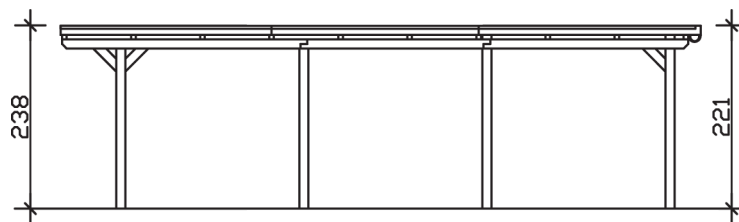

Flachdach-Carport

Carport
EMSLAND
 354 x 846 cm

Gestaltungsbeispiel

- Massive Konstruktion aus hochwertigem Leimholz (BSH-Fichte)
- Farblich unbehandelt
- Aluminium-Dachplatten
- Pfosten 12 x 12 cm

CARPORT EMSLAND 354 x 846 cm

Datenblatt / Baubeschreibung

Material	Leimholz, Fichte
Farbbehandlung	Unbehandelt
Pfostenstärke	12 x 12 cm
Aufstellbreite	354 cm
Aufstelltiefe	846 cm
Grundfläche	29,95 m ²
Umbauter Raum	68,73 m ³
Breite Sockelmaß	315 cm
Tiefe Sockelmaß	738 cm
Durchfahrtshöhe vorne	223 cm
Durchfahrtshöhe hinten	206 cm
Durchfahrtsbreite	291 cm
Firsthöhe	238 cm
Traufenhöhe	221 cm
Schneelast	1,05 kN/m ²
Windlast	0,95 kN/m ²
Dachform	Flachdach
Dachfläche	29,54 m ²
Dachneigung	1,2 °
Dacheindeckung	Aluminium-Dachplatten mit Trapezprofil - anthrazit farbbeschichtet

Dachstärke	0,5 mm
Wasserablauf	nach hinten
Pfostenabstand Tiefe	230 cm
Pfostenanzahl	8
Oberfläche Holz	40,12 m ²
Im Lieferumfang enthalten	H-Pfostenanker zum Einbetonieren, Montagematerial, Aufbauanleitung
Anzahl Packstücke	1
Verpackungsgewicht gesamt	547 kg
Verpackungsmaße	Paket 1: 120 cm x 360 cm x 70 cm 547,0 kg
Artikelnummer	243105-00-51
EAN-Nummer	4018211022182
Garantie	5 Jahre gemäß unseren Garantiebedingungen

EMSLAND
354 x 846 cm

Ansicht
vorne

Schnitt

Grundriss

EMSLAND
354 x 846 cm

Schnitte und Ansichten Maßstab 1:100