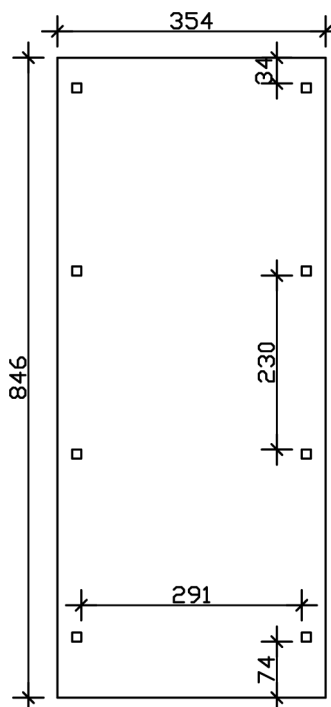

Flachdach-Carport

Carport
EMSLAND
 354 x 846 cm

Gestaltungsbeispiel

- Massive Konstruktion aus hochwertigem Leimholz (BSH-Fichte)
- Farblich behandelt in eiche hell
- Dachschalung mit EPDM-Folie
- Pfosten 12 x 12 cm

CARPORT EMSLAND 354 x 846 cm

Datenblatt / Baubeschreibung

Material	Leimholz, Fichte
Farbbehandlung	Lasiert in Eiche hell
Pfostenstärke	12 x 12 cm
Aufstellbreite	354 cm
Aufstelltiefe	846 cm
Grundfläche	29,95 m ²
Umbauter Raum	68,73 m ³
Breite Sockelmaß	315 cm
Tiefe Sockelmaß	738 cm
Durchfahrtshöhe vorne	223 cm
Durchfahrtshöhe hinten	206 cm
Durchfahrtsbreite	291 cm
Firsthöhe	238 cm
Traufenhöhe	221 cm
Schneelast	1,05 kN/m ²
Windlast	0,95 kN/m ²
Dachform	Flachdach
Dachfläche	29,54 m ²
Dachneigung	1,2 °
Dacheindeckung	Dachschalung mit EPDM-Folie

Dachstärke	20 mm
Wasserablauf	nach hinten
Pfostenabstand Tiefe	230 cm
Pfostenanzahl	8
Oberfläche Holz	125,67 m ²
Im Lieferumfang enthalten	H-Pfostenanker zum Einbetonieren, Montagematerial, Aufbauanleitung
Anzahl Packstücke	2
Verpackungsgewicht gesamt	827 kg
Verpackungsmaße	Paket 1: 120 cm x 360 cm x 75 cm 767,0 kg Paket 2: 60 cm x 35 cm x 60 cm 60,0 kg
Artikelnummer	243105-01-35
EAN-Nummer	4018211022731
Garantie	5 Jahre gemäß unseren Garantiebedingungen

EMSLAND
354 x 846 cm

Ansicht
vorne

Schnitt

Grundriss

EMSLAND
354 x 846 cm

Schnitte und Ansichten Maßstab 1:100