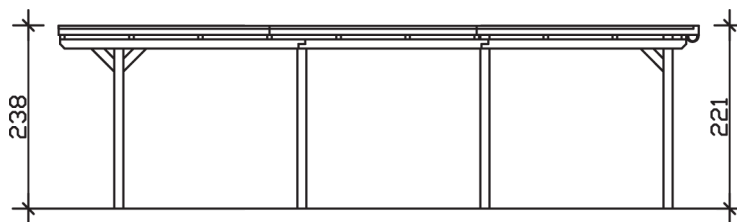

Flachdach-Carport

Carport
EMSLAND
 354 x 846 cm

Gestaltungsbeispiel

- Massive Konstruktion aus hochwertigem Leimholz (BSH-Fichte)
- Farblich behandelt in eiche hell
- Dachschalung mit EPDM-Folie
- Pfosten 12 x 12 cm

CARPORT EMSLAND 354 x 846 cm

Datenblatt / Baubeschreibung

Material	Leimholz, Fichte
Farbbehandlung	Lasiert in Eiche hell
Pfostenstärke	12 x 12 cm
Aufstellbreite	354 cm
Aufstelltiefe	846 cm
Grundfläche	29,95 m ²
Umbauter Raum	68,73 m ³
Breite Sockelmaß	315 cm
Tiefe Sockelmaß	738 cm
Durchfahrtshöhe vorne	223 cm
Durchfahrtshöhe hinten	206 cm
Durchfahrtsbreite	291 cm
Firsthöhe	238 cm
Traufenhöhe	221 cm
Schneelast	1,05 kN/m ²
Windlast	0,95 kN/m ²
Dachform	Flachdach
Dachfläche	29,54 m ²
Dachneigung	1,2 °
Dacheindeckung	Dachschalung mit EPDM-Folie

Dachstärke	20 mm
Wasserablauf	nach hinten
Pfostenabstand Tiefe	230 cm
Pfostenanzahl	8
Oberfläche Holz	125,67 m ²
Im Lieferumfang enthalten	H-Pfostenanker zum Einbetonieren, Montagematerial, Aufbauanleitung
Anzahl Packstücke	2
Verpackungsgewicht gesamt	827 kg
Verpackungsmaße	Paket 1: 120 cm x 360 cm x 75 cm 767,0 kg Paket 2: 60 cm x 35 cm x 60 cm 60,0 kg
Artikelnummer	243105-01-35
EAN-Nummer	4018211022731
Garantie	5 Jahre gemäß unseren Garantiebedingungen

EMSLAND
354 x 846 cm

Ansicht
vorne

Schnitt

Grundriss

EMSLAND
354 x 846 cm

Schnitte und Ansichten Maßstab 1:100