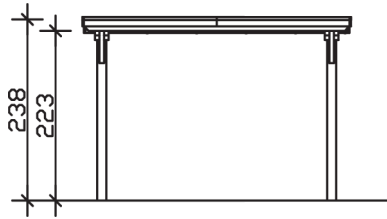

Flachdach-Carport

Carport
EMSLAND
 354 x 846 cm

Gestaltungsbeispiel

- Massive Konstruktion aus hochwertigem Leimholz (BSH-Fichte)
- Farblich behandelt in eiche hell
- Dachschalung mit EPDM-Folie
- Pfosten 12 x 12 cm

CARPORT EMSLAND 354 x 846 cm

Datenblatt / Baubeschreibung

Material	Leimholz, Fichte
Farbbehandlung	Lasiert in Eiche hell
Pfostenstärke	12 x 12 cm
Aufstellbreite	354 cm
Aufstelltiefe	846 cm
Grundfläche	29,95 m ²
Umbauter Raum	68,73 m ³
Breite Sockelmaß	315 cm
Tiefe Sockelmaß	738 cm
Durchfahrtshöhe vorne	223 cm
Durchfahrtshöhe hinten	206 cm
Durchfahrtsbreite	291 cm
Firsthöhe	238 cm
Traufenhöhe	221 cm
Schneelast	1,05 kN/m ²
Windlast	0,95 kN/m ²
Dachform	Flachdach
Dachfläche	29,54 m ²
Dachneigung	1,2 °
Dacheindeckung	Dachschalung mit EPDM-Folie

Dachstärke	20 mm
Wasserablauf	nach hinten
Pfostenabstand Tiefe	230 cm
Pfostenanzahl	8
Oberfläche Holz	125,67 m ²
Im Lieferumfang enthalten	H-Pfostenanker zum Einbetonieren, Montagematerial, Aufbauanleitung
Anzahl Packstücke	2
Verpackungsgewicht gesamt	827 kg
Verpackungsmaße	Paket 1: 120 cm x 360 cm x 75 cm 767,0 kg Paket 2: 60 cm x 35 cm x 60 cm 60,0 kg
Artikelnummer	243105-01-35
EAN-Nummer	4018211022731
Garantie	5 Jahre gemäß unseren Garantiebedingungen

EMSLAND
354 x 846 cm

Ansicht
vorne

Schnitt

Grundriss

EMSLAND
354 x 846 cm

Schnitte und Ansichten Maßstab 1:100