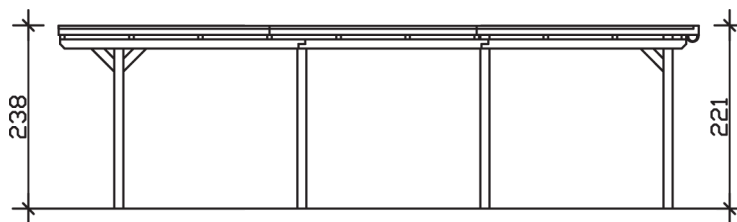

Flachdach-Carport

Carport
EMSLAND
 354 x 846 cm

Gestaltungsbeispiel

- Massive Konstruktion aus hochwertigem Leimholz (BSH-Fichte)
- Farblich behandelt in nussbaum
- Dachschalung mit EPDM-Folie
- Pfosten 12 x 12 cm

CARPORT EMSLAND 354 x 846 cm

Datenblatt / Baubeschreibung

Material	Leimholz, Fichte
Farbbehandlung	Lasiert in Nussbaum
Pfostenstärke	12 x 12 cm
Aufstellbreite	354 cm
Aufstelltiefe	846 cm
Grundfläche	29,95 m ²
Umbauter Raum	68,73 m ³
Breite Sockelmaß	315 cm
Tiefe Sockelmaß	738 cm
Durchfahrtshöhe vorne	223 cm
Durchfahrtshöhe hinten	206 cm
Durchfahrtsbreite	291 cm
Firsthöhe	238 cm
Traufenhöhe	221 cm
Schneelast	1,05 kN/m ²
Windlast	0,95 kN/m ²
Dachform	Flachdach
Dachfläche	29,54 m ²
Dachneigung	1,2 °
Dacheindeckung	Dachschalung mit EPDM-Folie

Dachstärke	20 mm
Wasserablauf	nach hinten
Pfostenabstand Tiefe	230 cm
Pfostenanzahl	8
Oberfläche Holz	125,67 m ²
Im Lieferumfang enthalten	H-Pfostenanker zum Einbetonieren, Montagematerial, Aufbauanleitung
Anzahl Packstücke	2
Verpackungsgewicht gesamt	827 kg
Verpackungsmaße	Paket 1: 120 cm x 360 cm x 75 cm 767,0 kg Paket 2: 60 cm x 35 cm x 60 cm 60,0 kg
Artikelnummer	243105-03-35
EAN-Nummer	4018211022755
Garantie	5 Jahre gemäß unseren Garantiebedingungen

EMSLAND
354 x 846 cm

Ansicht
vorne

Schnitt

Grundriss

EMSLAND
354 x 846 cm

Schnitte und Ansichten Maßstab 1:100