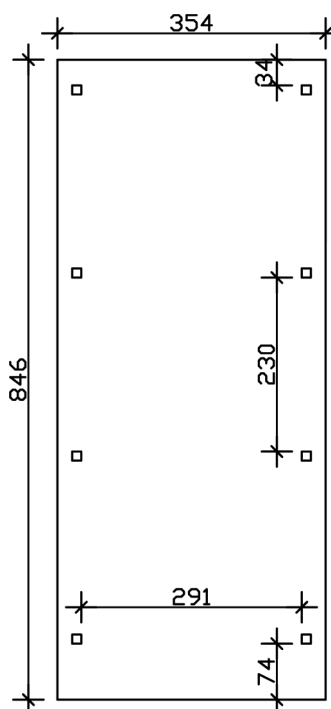

Flachdach-Carport

Carport
EMSLAND
 354 x 846 cm

Gestaltungsbeispiel

- Massive Konstruktion aus hochwertigem Leimholz (BSH-Fichte)
- Farblich behandelt in nussbaum
- Dachschalung mit EPDM-Folie
- Pfosten 12 x 12 cm

CARPORT EMSLAND 354 x 846 cm

Datenblatt / Baubeschreibung

Material	Leimholz, Fichte
Farbbehandlung	Lasiert in Nussbaum
Pfostenstärke	12 x 12 cm
Aufstellbreite	354 cm
Aufstelltiefe	846 cm
Grundfläche	29,95 m ²
Umbauter Raum	68,73 m ³
Breite Sockelmaß	315 cm
Tiefe Sockelmaß	738 cm
Durchfahrtshöhe vorne	223 cm
Durchfahrtshöhe hinten	206 cm
Durchfahrtsbreite	291 cm
Firsthöhe	238 cm
Traufenhöhe	221 cm
Schneelast	1,05 kN/m ²
Windlast	0,95 kN/m ²
Dachform	Flachdach
Dachfläche	29,54 m ²
Dachneigung	1,2 °
Dacheindeckung	Dachschalung mit EPDM-Folie

Dachstärke	20 mm
Wasserablauf	nach hinten
Pfostenabstand Tiefe	230 cm
Pfostenanzahl	8
Oberfläche Holz	125,67 m ²
Im Lieferumfang enthalten	H-Pfostenanker zum Einbetonieren, Montagematerial, Aufbauanleitung
Anzahl Packstücke	2
Verpackungsgewicht gesamt	827 kg
Verpackungsmaße	Paket 1: 120 cm x 360 cm x 75 cm 767,0 kg Paket 2: 60 cm x 35 cm x 60 cm 60,0 kg
Artikelnummer	243105-03-35
EAN-Nummer	4018211022755
Garantie	5 Jahre gemäß unseren Garantiebedingungen

EMSLAND
354 x 846 cm

Ansicht
vorne

Schnitt

Grundriss

EMSLAND
354 x 846 cm

Schnitte und Ansichten Maßstab 1:100