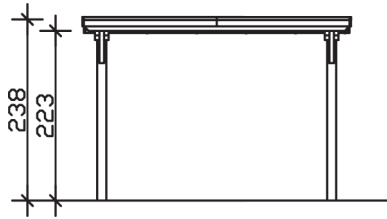

Flachdach-Carport

Carport
EMSLAND
 354 x 846 cm

Gestaltungsbeispiel

- Massive Konstruktion aus hochwertigem Leimholz (BSH-Fichte)
- Farblich behandelt in nussbaum
- Dachschalung mit EPDM-Folie
- Pfosten 12 x 12 cm

CARPORT EMSLAND 354 x 846 cm

Datenblatt / Baubeschreibung

Material	Leimholz, Fichte
Farbbehandlung	Lasiert in Nussbaum
Pfostenstärke	12 x 12 cm
Aufstellbreite	354 cm
Aufstelltiefe	846 cm
Grundfläche	29,95 m ²
Umbauter Raum	68,73 m ³
Breite Sockelmaß	315 cm
Tiefe Sockelmaß	738 cm
Durchfahrtshöhe vorne	223 cm
Durchfahrtshöhe hinten	206 cm
Durchfahrtsbreite	291 cm
Firsthöhe	238 cm
Traufenhöhe	221 cm
Schneelast	1,05 kN/m ²
Windlast	0,95 kN/m ²
Dachform	Flachdach
Dachfläche	29,54 m ²
Dachneigung	1,2 °
Dacheindeckung	Dachschalung mit EPDM-Folie

Dachstärke	20 mm
Wasserablauf	nach hinten
Pfostenabstand Tiefe	230 cm
Pfostenanzahl	8
Oberfläche Holz	125,67 m ²
Im Lieferumfang enthalten	H-Pfostenanker zum Einbetonieren, Montagematerial, Aufbauanleitung
Anzahl Packstücke	2
Verpackungsgewicht gesamt	827 kg
Verpackungsmaße	Paket 1: 120 cm x 360 cm x 75 cm 767,0 kg Paket 2: 60 cm x 35 cm x 60 cm 60,0 kg
Artikelnummer	243105-03-35
EAN-Nummer	4018211022755
Garantie	5 Jahre gemäß unseren Garantiebedingungen

EMSLAND
354 x 846 cm

Ansicht
vorne

Schnitt

Grundriss

EMSLAND
354 x 846 cm

Schnitte und Ansichten Maßstab 1:100