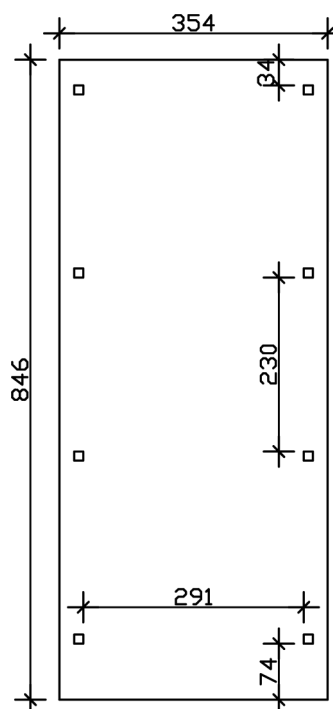

Flachdach-Carport

Carport
EMSLAND
 354 x 846 cm

Gestaltungsbeispiel

- Massive Konstruktion aus hochwertigem Leimholz (BSH-Fichte)
- Farblich behandelt in nussbaum
- Aluminium-Dachplatten
- Pfosten 12 x 12 cm

CARPORT EMSLAND 354 x 846 cm

Datenblatt / Baubeschreibung

Material	Leimholz, Fichte
Farbbehandlung	Lasiert in Nussbaum
Pfostenstärke	12 x 12 cm
Aufstellbreite	354 cm
Aufstelltiefe	846 cm
Grundfläche	29,95 m ²
Umbauter Raum	68,73 m ³
Breite Sockelmaß	315 cm
Tiefe Sockelmaß	738 cm
Durchfahrtshöhe vorne	223 cm
Durchfahrtshöhe hinten	206 cm
Durchfahrtsbreite	291 cm
Firsthöhe	238 cm
Traufenhöhe	221 cm
Schneelast	1,05 kN/m ²
Windlast	0,95 kN/m ²
Dachform	Flachdach
Dachfläche	29,54 m ²
Dachneigung	1,2 °
Dacheindeckung	Aluminium-Dachplatten mit Trapezprofil - anthrazit farbbeschichtet

Dachstärke	0,5 mm
Wasserablauf	nach hinten
Pfostenabstand Tiefe	230 cm
Pfostenanzahl	8
Oberfläche Holz	40,12 m ²
Im Lieferumfang enthalten	H-Pfostenanker zum Einbetonieren, Montagematerial, Aufbauanleitung
Anzahl Packstücke	1
Verpackungsgewicht gesamt	547 kg
Verpackungsmaße	Paket 1: 120 cm x 360 cm x 70 cm 547,0 kg
Artikelnummer	243105-03-51
EAN-Nummer	4018211022212
Garantie	5 Jahre gemäß unseren Garantiebedingungen

EMSLAND
354 x 846 cm

Ansicht
vorne

Schnitt

Grundriss

EMSLAND
354 x 846 cm

Schnitte und Ansichten Maßstab 1:100