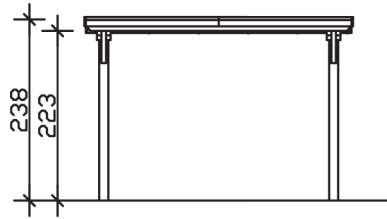

Flachdach-Carport

Carport
EMSLAND
 354 x 846 cm

Gestaltungsbeispiel

- Massive Konstruktion aus hochwertigem Leimholz (BSH-Fichte)
- Farblich behandelt in nussbaum
- Aluminium-Dachplatten
- Pfosten 12 x 12 cm

CARPORT EMSLAND 354 x 846 cm

Datenblatt / Baubeschreibung

Material	Leimholz, Fichte
Farbbehandlung	Lasiert in Nussbaum
Pfostenstärke	12 x 12 cm
Aufstellbreite	354 cm
Aufstelltiefe	846 cm
Grundfläche	29,95 m ²
Umbauter Raum	68,73 m ³
Breite Sockelmaß	315 cm
Tiefe Sockelmaß	738 cm
Durchfahrtshöhe vorne	223 cm
Durchfahrtshöhe hinten	206 cm
Durchfahrtsbreite	291 cm
Firsthöhe	238 cm
Traufenhöhe	221 cm
Schneelast	1,05 kN/m ²
Windlast	0,95 kN/m ²
Dachform	Flachdach
Dachfläche	29,54 m ²
Dachneigung	1,2 °
Dacheindeckung	Aluminium-Dachplatten mit Trapezprofil - anthrazit farbbeschichtet

Dachstärke	0,5 mm
Wasserablauf	nach hinten
Pfostenabstand Tiefe	230 cm
Pfostenanzahl	8
Oberfläche Holz	40,12 m ²
Im Lieferumfang enthalten	H-Pfostenanker zum Einbetonieren, Montagematerial, Aufbauanleitung
Anzahl Packstücke	1
Verpackungsgewicht gesamt	547 kg
Verpackungsmaße	Paket 1: 120 cm x 360 cm x 70 cm 547,0 kg
Artikelnummer	243105-03-51
EAN-Nummer	4018211022212
Garantie	5 Jahre gemäß unseren Garantiebedingungen

EMSLAND
354 x 846 cm

Ansicht
vorne

Schnitt

Grundriss

EMSLAND
354 x 846 cm

Schnitte und Ansichten Maßstab 1:100