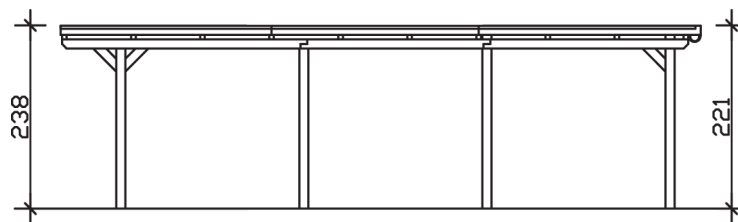

Flachdach-Carport

Carport
EMSLAND
 354 x 846 cm

Gestaltungsbeispiel

- Massive Konstruktion aus hochwertigem Leimholz (BSH-Fichte)
- Farblich behandelt in nussbaum
- Aluminium-Dachplatten
- Pfosten 12 x 12 cm

CARPORT EMSLAND 354 x 846 cm

Datenblatt / Baubeschreibung

Material	Leimholz, Fichte
Farbbehandlung	Lasiert in Nussbaum
Pfostenstärke	12 x 12 cm
Aufstellbreite	354 cm
Aufstelltiefe	846 cm
Grundfläche	29,95 m ²
Umbauter Raum	68,73 m ³
Breite Sockelmaß	315 cm
Tiefe Sockelmaß	738 cm
Durchfahrtshöhe vorne	223 cm
Durchfahrtshöhe hinten	206 cm
Durchfahrtsbreite	291 cm
Firsthöhe	238 cm
Traufenhöhe	221 cm
Schneelast	1,05 kN/m ²
Windlast	0,95 kN/m ²
Dachform	Flachdach
Dachfläche	29,54 m ²
Dachneigung	1,2 °
Dacheindeckung	Aluminium-Dachplatten mit Trapezprofil - anthrazit farbbeschichtet

Dachstärke	0,5 mm
Wasserablauf	nach hinten
Pfostenabstand Tiefe	230 cm
Pfostenanzahl	8
Oberfläche Holz	40,12 m ²
Im Lieferumfang enthalten	H-Pfostenanker zum Einbetonieren, Montagematerial, Aufbauanleitung
Anzahl Packstücke	1
Verpackungsgewicht gesamt	547 kg
Verpackungsmaße	Paket 1: 120 cm x 360 cm x 70 cm 547,0 kg
Artikelnummer	243105-03-51
EAN-Nummer	4018211022212
Garantie	5 Jahre gemäß unseren Garantiebedingungen

EMSLAND
354 x 846 cm

Ansicht
vorne

Schnitt

Grundriss

EMSLAND
354 x 846 cm

Schnitte und Ansichten Maßstab 1:100