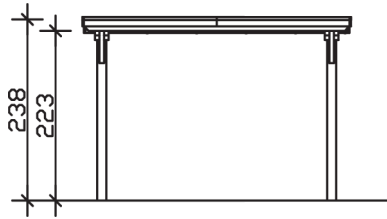

Flachdach-Carport

Carport
EMSLAND
 354 x 846 cm

Gestaltungsbeispiel

- Massive Konstruktion aus hochwertigem Leimholz (BSH-Fichte)
- Farblich behandelt in schiefergrau
- Dachschalung mit EPDM-Folie
- Pfosten 12 x 12 cm

CARPORT EMSLAND 354 x 846 cm

Datenblatt / Baubeschreibung

Material	Leimholz, Fichte
Farbbehandlung	Lasiert in Schiefergrau
Pfostenstärke	12 x 12 cm
Aufstellbreite	354 cm
Aufstelltiefe	846 cm
Grundfläche	29,95 m ²
Umbauter Raum	68,73 m ³
Breite Sockelmaß	315 cm
Tiefe Sockelmaß	738 cm
Durchfahrtshöhe vorne	223 cm
Durchfahrtshöhe hinten	206 cm
Durchfahrtsbreite	291 cm
Firsthöhe	238 cm
Traufenhöhe	221 cm
Schneelast	1,05 kN/m ²
Windlast	0,95 kN/m ²
Dachform	Flachdach
Dachfläche	29,54 m ²
Dachneigung	1,2 °
Dacheindeckung	Dachschalung mit EPDM-Folie

Dachstärke	20 mm
Wasserablauf	nach hinten
Pfostenabstand Tiefe	230 cm
Pfostenanzahl	8
Oberfläche Holz	125,67 m ²
Im Lieferumfang enthalten	H-Pfostenanker zum Einbetonieren, Montagematerial, Aufbauanleitung
Anzahl Packstücke	2
Verpackungsgewicht gesamt	827 kg
Verpackungsmaße	Paket 1: 120 cm x 360 cm x 75 cm 767,0 kg Paket 2: 60 cm x 35 cm x 60 cm 60,0 kg
Artikelnummer	243105-13-35
EAN-Nummer	4018211031030
Garantie	5 Jahre gemäß unseren Garantiebedingungen

EMSLAND
354 x 846 cm

Ansicht
vorne

Schnitt

Grundriss

EMSLAND
354 x 846 cm

Schnitte und Ansichten Maßstab 1:100