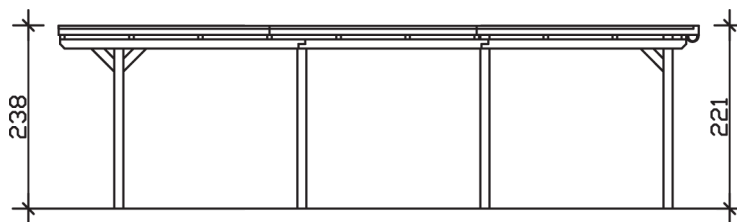

Flachdach-Carport

Carport
EMSLAND
 354 x 846 cm

Gestaltungsbeispiel

- Massive Konstruktion aus hochwertigem Leimholz (BSH-Fichte)
- Farblich behandelt in schiefergrau
- Dachschalung mit EPDM-Folie
- Pfosten 12 x 12 cm

CARPORT EMSLAND 354 x 846 cm

Datenblatt / Baubeschreibung

Material	Leimholz, Fichte
Farbbehandlung	Lasiert in Schiefergrau
Pfostenstärke	12 x 12 cm
Aufstellbreite	354 cm
Aufstelltiefe	846 cm
Grundfläche	29,95 m ²
Umbauter Raum	68,73 m ³
Breite Sockelmaß	315 cm
Tiefe Sockelmaß	738 cm
Durchfahrtshöhe vorne	223 cm
Durchfahrtshöhe hinten	206 cm
Durchfahrtsbreite	291 cm
Firsthöhe	238 cm
Traufenhöhe	221 cm
Schneelast	1,05 kN/m ²
Windlast	0,95 kN/m ²
Dachform	Flachdach
Dachfläche	29,54 m ²
Dachneigung	1,2 °
Dacheindeckung	Dachschalung mit EPDM-Folie

Dachstärke	20 mm
Wasserablauf	nach hinten
Pfostenabstand Tiefe	230 cm
Pfostenanzahl	8
Oberfläche Holz	125,67 m ²
Im Lieferumfang enthalten	H-Pfostenanker zum Einbetonieren, Montagematerial, Aufbauanleitung
Anzahl Packstücke	2
Verpackungsgewicht gesamt	827 kg
Verpackungsmaße	Paket 1: 120 cm x 360 cm x 75 cm 767,0 kg Paket 2: 60 cm x 35 cm x 60 cm 60,0 kg
Artikelnummer	243105-13-35
EAN-Nummer	4018211031030
Garantie	5 Jahre gemäß unseren Garantiebedingungen

EMSLAND
354 x 846 cm

Ansicht
vorne

Schnitt

Grundriss

EMSLAND
354 x 846 cm

Schnitte und Ansichten Maßstab 1:100