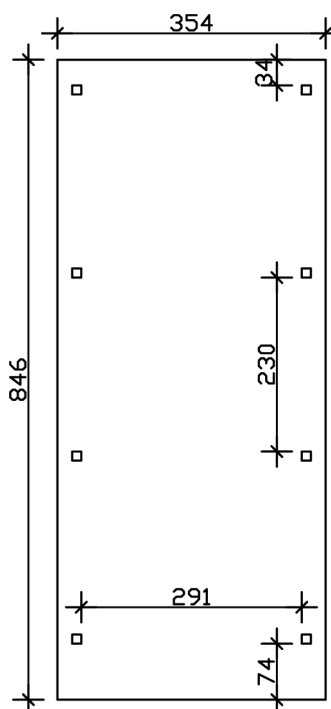

Flachdach-Carport

Carport
EMSLAND
 354 x 846 cm

Gestaltungsbeispiel

- Massive Konstruktion aus hochwertigem Leimholz (BSH-Fichte)
- Farblich behandelt in schiefergrau
- Dachschalung mit EPDM-Folie
- Pfosten 12 x 12 cm

CARPORT EMSLAND 354 x 846 cm

Datenblatt / Baubeschreibung

Material	Leimholz, Fichte
Farbbehandlung	Lasiert in Schiefergrau
Pfostenstärke	12 x 12 cm
Aufstellbreite	354 cm
Aufstelltiefe	846 cm
Grundfläche	29,95 m ²
Umbauter Raum	68,73 m ³
Breite Sockelmaß	315 cm
Tiefe Sockelmaß	738 cm
Durchfahrtshöhe vorne	223 cm
Durchfahrtshöhe hinten	206 cm
Durchfahrtsbreite	291 cm
Firsthöhe	238 cm
Traufenhöhe	221 cm
Schneelast	1,05 kN/m ²
Windlast	0,95 kN/m ²
Dachform	Flachdach
Dachfläche	29,54 m ²
Dachneigung	1,2 °
Dacheindeckung	Dachschalung mit EPDM-Folie

Dachstärke	20 mm
Wasserablauf	nach hinten
Pfostenabstand Tiefe	230 cm
Pfostenanzahl	8
Oberfläche Holz	125,67 m ²
Im Lieferumfang enthalten	H-Pfostenanker zum Einbetonieren, Montagematerial, Aufbauanleitung
Anzahl Packstücke	2
Verpackungsgewicht gesamt	827 kg
Verpackungsmaße	Paket 1: 120 cm x 360 cm x 75 cm 767,0 kg Paket 2: 60 cm x 35 cm x 60 cm 60,0 kg
Artikelnummer	243105-13-35
EAN-Nummer	4018211031030
Garantie	5 Jahre gemäß unseren Garantiebedingungen

EMSLAND
354 x 846 cm

Ansicht
vorne

Schnitt

Grundriss

EMSLAND
354 x 846 cm

Schnitte und Ansichten Maßstab 1:100