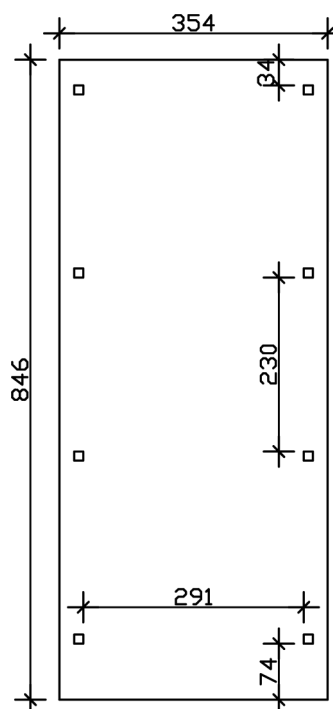

Flachdach-Carport

Carport
EMSLAND
 354 x 846 cm

Gestaltungsbeispiel

- Massive Konstruktion aus hochwertigem Leimholz (BSH-Fichte)
- Farblich behandelt in schiefergrau
- Aluminium-Dachplatten
- Pfosten 12 x 12 cm

CARPORT EMSLAND 354 x 846 cm

Datenblatt / Baubeschreibung

Material	Leimholz, Fichte
Farbbehandlung	Lasiert in Schiefergrau
Pfostenstärke	12 x 12 cm
Aufstellbreite	354 cm
Aufstelltiefe	846 cm
Grundfläche	29,95 m ²
Umbauter Raum	68,73 m ³
Breite Sockelmaß	315 cm
Tiefe Sockelmaß	738 cm
Durchfahrtshöhe vorne	223 cm
Durchfahrtshöhe hinten	206 cm
Durchfahrtsbreite	291 cm
Firsthöhe	238 cm
Traufenhöhe	221 cm
Schneelast	1,05 kN/m ²
Windlast	0,95 kN/m ²
Dachform	Flachdach
Dachfläche	29,54 m ²
Dachneigung	1,2 °
Dacheindeckung	Aluminium-Dachplatten mit Trapezprofil - anthrazit farbbeschichtet

Dachstärke	0,5 mm
Wasserablauf	nach hinten
Pfostenabstand Tiefe	230 cm
Pfostenanzahl	8
Oberfläche Holz	40,12 m ²
Im Lieferumfang enthalten	H-Pfostenanker zum Einbetonieren, Montagematerial, Aufbauanleitung
Anzahl Packstücke	1
Verpackungsgewicht gesamt	547 kg
Verpackungsmaße	Paket 1: 120 cm x 360 cm x 70 cm 547,0 kg
Artikelnummer	243105-13-51
EAN-Nummer	4018211031047
Garantie	5 Jahre gemäß unseren Garantiebedingungen

EMSLAND
354 x 846 cm

Ansicht
vorne

Schnitt

Grundriss

EMSLAND
354 x 846 cm

Schnitte und Ansichten Maßstab 1:100