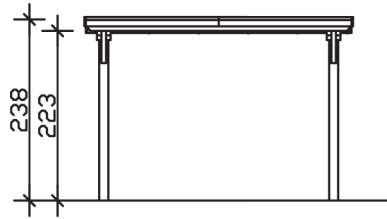

Flachdach-Carport

Carport
EMSLAND
 354 x 846 cm

Gestaltungsbeispiel

- Massive Konstruktion aus hochwertigem Leimholz (BSH-Fichte)
- Farblich behandelt in schiefergrau
- Aluminium-Dachplatten
- Pfosten 12 x 12 cm

CARPORT EMSLAND 354 x 846 cm

Datenblatt / Baubeschreibung

Material	Leimholz, Fichte
Farbbehandlung	Lasiert in Schiefergrau
Pfostenstärke	12 x 12 cm
Aufstellbreite	354 cm
Aufstelltiefe	846 cm
Grundfläche	29,95 m ²
Umbauter Raum	68,73 m ³
Breite Sockelmaß	315 cm
Tiefe Sockelmaß	738 cm
Durchfahrtshöhe vorne	223 cm
Durchfahrtshöhe hinten	206 cm
Durchfahrtsbreite	291 cm
Firsthöhe	238 cm
Traufenhöhe	221 cm
Schneelast	1,05 kN/m ²
Windlast	0,95 kN/m ²
Dachform	Flachdach
Dachfläche	29,54 m ²
Dachneigung	1,2 °
Dacheindeckung	Aluminium-Dachplatten mit Trapezprofil - anthrazit farbbeschichtet

Dachstärke	0,5 mm
Wasserablauf	nach hinten
Pfostenabstand Tiefe	230 cm
Pfostenanzahl	8
Oberfläche Holz	40,12 m ²
Im Lieferumfang enthalten	H-Pfostenanker zum Einbetonieren, Montagematerial, Aufbauanleitung
Anzahl Packstücke	1
Verpackungsgewicht gesamt	547 kg
Verpackungsmaße	Paket 1: 120 cm x 360 cm x 70 cm 547,0 kg
Artikelnummer	243105-13-51
EAN-Nummer	4018211031047
Garantie	5 Jahre gemäß unseren Garantiebedingungen

EMSLAND
354 x 846 cm

Ansicht
vorne

Schnitt

Grundriss

EMSLAND
354 x 846 cm

Schnitte und Ansichten Maßstab 1:100