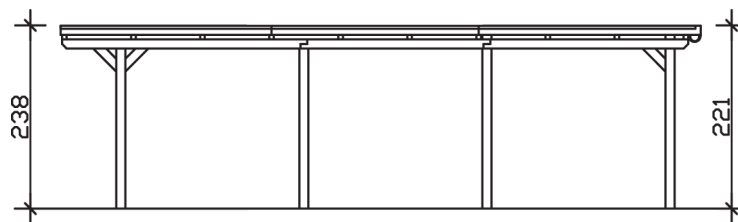

Flachdach-Carport

Carport
EMSLAND
 354 x 846 cm

Gestaltungsbeispiel

- Massive Konstruktion aus hochwertigem Leimholz (BSH-Fichte)
- Farblich behandelt in schiefergrau
- Aluminium-Dachplatten
- Pfosten 12 x 12 cm

CARPORT EMSLAND 354 x 846 cm

Datenblatt / Baubeschreibung

Material	Leimholz, Fichte
Farbbehandlung	Lasiert in Schiefergrau
Pfostenstärke	12 x 12 cm
Aufstellbreite	354 cm
Aufstelltiefe	846 cm
Grundfläche	29,95 m ²
Umbauter Raum	68,73 m ³
Breite Sockelmaß	315 cm
Tiefe Sockelmaß	738 cm
Durchfahrtshöhe vorne	223 cm
Durchfahrtshöhe hinten	206 cm
Durchfahrtsbreite	291 cm
Firsthöhe	238 cm
Traufenhöhe	221 cm
Schneelast	1,05 kN/m ²
Windlast	0,95 kN/m ²
Dachform	Flachdach
Dachfläche	29,54 m ²
Dachneigung	1,2 °
Dacheindeckung	Aluminium-Dachplatten mit Trapezprofil - anthrazit farbbeschichtet

Dachstärke	0,5 mm
Wasserablauf	nach hinten
Pfostenabstand Tiefe	230 cm
Pfostenanzahl	8
Oberfläche Holz	40,12 m ²
Im Lieferumfang enthalten	H-Pfostenanker zum Einbetonieren, Montagematerial, Aufbauanleitung
Anzahl Packstücke	1
Verpackungsgewicht gesamt	547 kg
Verpackungsmaße	Paket 1: 120 cm x 360 cm x 70 cm 547,0 kg
Artikelnummer	243105-13-51
EAN-Nummer	4018211031047
Garantie	5 Jahre gemäß unseren Garantiebedingungen

EMSLAND
354 x 846 cm

Ansicht
vorne

Schnitt

Grundriss

EMSLAND
354 x 846 cm

Schnitte und Ansichten Maßstab 1:100