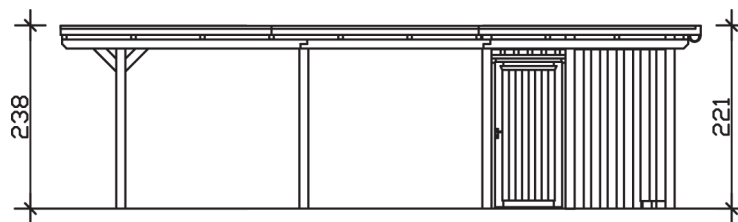

Flachdach-Carport

Carport
EMSLAND
 354 x 846 cm

Gestaltungsbeispiel

- Massive Konstruktion aus hochwertigem Leimholz (BSH-Fichte)
- Farblich unbehandelt
- Dachschalung mit EPDM-Folie
- Pfosten 12 x 12 cm

CARPORT EMSLAND 354 x 846 cm

Datenblatt / Baubeschreibung

Material	Leimholz, Fichte
Farbbehandlung	Unbehandelt
Pfostenstärke	12 x 12 cm
Aufstellbreite	354 cm
Aufstelltiefe	846 cm
Grundfläche	29,95 m ²
Umbauter Raum	68,73 m ³
Breite Sockelmaß	315 cm
Tiefe Sockelmaß	738 cm
Durchfahrtshöhe vorne	223 cm
Durchfahrtshöhe hinten	206 cm
Durchfahrtsbreite	291 cm
Firsthöhe	238 cm
Traufenhöhe	221 cm
Schneelast	1,05 kN/m ²
Windlast	0,95 kN/m ²
Dachform	Flachdach
Dachfläche	29,54 m ²
Dachneigung	1,2 °
Dacheindeckung	Dachschalung mit EPDM-Folie

Dachstärke	20 mm
Wasserablauf	nach hinten
Pfostenabstand Tiefe	230 cm
Pfostenanzahl	11
Oberfläche Holz	204,76 m ²
Im Lieferumfang enthalten	H-Pfostenanker zum Einbetonieren, Montagematerial, Aufbauanleitung
Anzahl Packstücke	3
Verpackungsgewicht gesamt	1246 kg
Verpackungsmaße	Paket 1: 120 cm x 360 cm x 75 cm 870,0 kg Paket 2: 120 cm x 220 cm x 51 cm 300,0 kg Paket 3: 60 cm x 35 cm x 60 cm 76,0 kg
Artikelnummer	243150-00-35
EAN-Nummer	4018211022786
Garantie	5 Jahre gemäß unseren Garantiebedingungen

EMSLAND
354 x 846 cm

Ansicht
vorne

Schnitt

Grundriss

EMSLAND
354 x 846 cm

Schnitte und Ansichten Maßstab 1:100