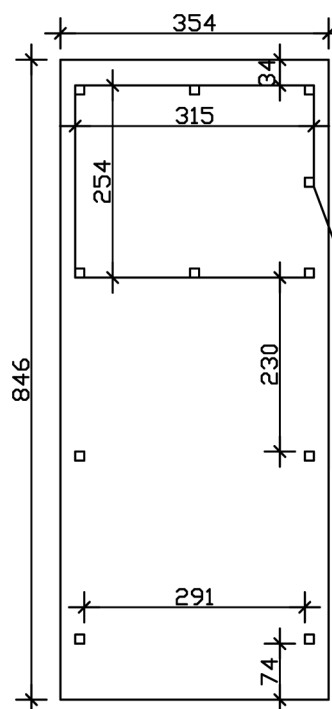

Flachdach-Carport

Carport
EMSLAND
 354 x 846 cm

Gestaltungsbeispiel

- Massive Konstruktion aus hochwertigem Leimholz (BSH-Fichte)
- Farblich unbehandelt
- Dachschalung mit EPDM-Folie
- Pfosten 12 x 12 cm

CARPORT EMSLAND 354 x 846 cm

Datenblatt / Baubeschreibung

Material	Leimholz, Fichte
Farbbehandlung	Unbehandelt
Pfostenstärke	12 x 12 cm
Aufstellbreite	354 cm
Aufstelltiefe	846 cm
Grundfläche	29,95 m ²
Umbauter Raum	68,73 m ³
Breite Sockelmaß	315 cm
Tiefe Sockelmaß	738 cm
Durchfahrtshöhe vorne	223 cm
Durchfahrtshöhe hinten	206 cm
Durchfahrtsbreite	291 cm
Firsthöhe	238 cm
Traufenhöhe	221 cm
Schneelast	1,05 kN/m ²
Windlast	0,95 kN/m ²
Dachform	Flachdach
Dachfläche	29,54 m ²
Dachneigung	1,2 °
Dacheindeckung	Dachschalung mit EPDM-Folie

Dachstärke	20 mm
Wasserablauf	nach hinten
Pfostenabstand Tiefe	230 cm
Pfostenanzahl	11
Oberfläche Holz	204,76 m ²
Im Lieferumfang enthalten	H-Pfostenanker zum Einbetonieren, Montagematerial, Aufbauanleitung
Anzahl Packstücke	3
Verpackungsgewicht gesamt	1246 kg
Verpackungsmaße	Paket 1: 120 cm x 360 cm x 75 cm 870,0 kg Paket 2: 120 cm x 220 cm x 51 cm 300,0 kg Paket 3: 60 cm x 35 cm x 60 cm 76,0 kg
Artikelnummer	243150-00-35
EAN-Nummer	4018211022786
Garantie	5 Jahre gemäß unseren Garantiebedingungen

EMSLAND
354 x 846 cm

Ansicht
vorne

Schnitt

Grundriss

EMSLAND
354 x 846 cm

Schnitte und Ansichten Maßstab 1:100