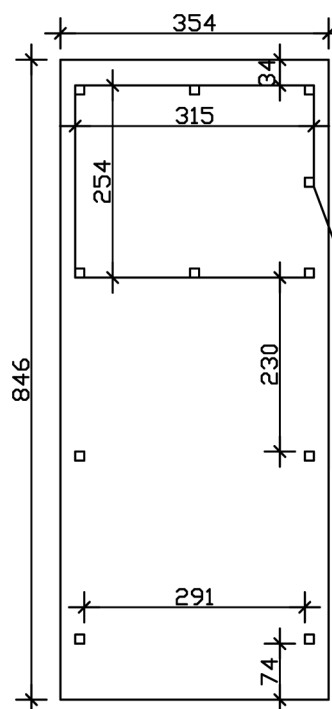

Flachdach-Carport

Carport
EMSLAND
 354 x 846 cm

Gestaltungsbeispiel

- Massive Konstruktion aus hochwertigem Leimholz (BSH-Fichte)
- Farblich unbehandelt
- Aluminium-Dachplatten
- Pfosten 12 x 12 cm

CARPORT EMSLAND 354 x 846 cm

Datenblatt / Baubeschreibung

Material	Leimholz, Fichte
Farbbehandlung	Unbehandelt
Pfostenstärke	12 x 12 cm
Aufstellbreite	354 cm
Aufstelltiefe	846 cm
Grundfläche	29,95 m ²
Umbauter Raum	68,73 m ³
Breite Sockelmaß	315 cm
Tiefe Sockelmaß	738 cm
Durchfahrtshöhe vorne	223 cm
Durchfahrtshöhe hinten	206 cm
Durchfahrtsbreite	291 cm
Firsthöhe	238 cm
Traufenhöhe	221 cm
Schneelast	1,05 kN/m ²
Windlast	0,95 kN/m ²
Dachform	Flachdach
Dachfläche	29,54 m ²
Dachneigung	1,2 °
Dacheindeckung	Aluminium-Dachplatten mit Trapezprofil - anthrazit farbbeschichtet

Dachstärke	0,5 mm
Wasserablauf	nach hinten
Pfostenabstand Tiefe	230 cm
Pfostenanzahl	11
Oberfläche Holz	119,20 m ²
Im Lieferumfang enthalten	H-Pfostenanker zum Einbetonieren, Montagematerial, Aufbauanleitung
Anzahl Packstücke	2
Verpackungsgewicht gesamt	966 kg
Verpackungsmaße	Paket 1: 120 cm x 360 cm x 70 cm 666,0 kg Paket 2: 120 cm x 220 cm x 51 cm 300,0 kg
Artikelnummer	243150-00-51
EAN-Nummer	4018211022243
Garantie	5 Jahre gemäß unseren Garantiebedingungen

EMSLAND
354 x 846 cm

Ansicht
vorne

Schnitt

Grundriss

EMSLAND
354 x 846 cm

Schnitte und Ansichten Maßstab 1:100