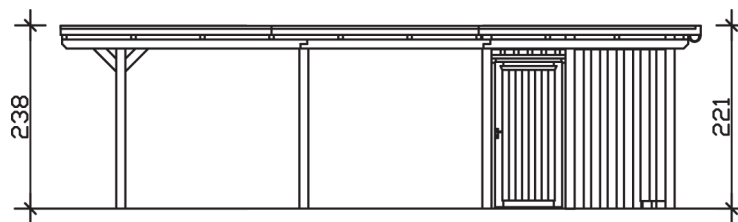

Flachdach-Carport

Carport
EMSLAND
 354 x 846 cm

Gestaltungsbeispiel

- Massive Konstruktion aus hochwertigem Leimholz (BSH-Fichte)
- Farblich unbehandelt
- Aluminium-Dachplatten
- Pfosten 12 x 12 cm

CARPORT EMSLAND 354 x 846 cm

Datenblatt / Baubeschreibung

Material	Leimholz, Fichte
Farbbehandlung	Unbehandelt
Pfostenstärke	12 x 12 cm
Aufstellbreite	354 cm
Aufstelltiefe	846 cm
Grundfläche	29,95 m ²
Umbauter Raum	68,73 m ³
Breite Sockelmaß	315 cm
Tiefe Sockelmaß	738 cm
Durchfahrtshöhe vorne	223 cm
Durchfahrtshöhe hinten	206 cm
Durchfahrtsbreite	291 cm
Firsthöhe	238 cm
Traufenhöhe	221 cm
Schneelast	1,05 kN/m ²
Windlast	0,95 kN/m ²
Dachform	Flachdach
Dachfläche	29,54 m ²
Dachneigung	1,2 °
Dacheindeckung	Aluminium-Dachplatten mit Trapezprofil - anthrazit farbbeschichtet

Dachstärke	0,5 mm
Wasserablauf	nach hinten
Pfostenabstand Tiefe	230 cm
Pfostenanzahl	11
Oberfläche Holz	119,20 m ²
Im Lieferumfang enthalten	H-Pfostenanker zum Einbetonieren, Montagematerial, Aufbauanleitung
Anzahl Packstücke	2
Verpackungsgewicht gesamt	966 kg
Verpackungsmaße	Paket 1: 120 cm x 360 cm x 70 cm 666,0 kg Paket 2: 120 cm x 220 cm x 51 cm 300,0 kg
Artikelnummer	243150-00-51
EAN-Nummer	4018211022243
Garantie	5 Jahre gemäß unseren Garantiebedingungen

EMSLAND
354 x 846 cm

Ansicht
vorne

Schnitt

Grundriss

EMSLAND
354 x 846 cm

Schnitte und Ansichten Maßstab 1:100