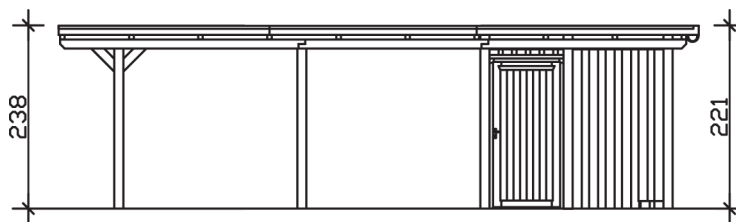

EMSLAND

Flachdach-Carport

Carport
EMSLAND
 354 x 846 cm

Gestaltungsbeispiel

- Massive Konstruktion aus hochwertigem Leimholz (BSH-Fichte)
- Farblich behandelt in eiche hell
- Dachschalung mit EPDM-Folie
- Pfosten 12 x 12 cm

CARPORT EMSLAND 354 x 846 cm

Datenblatt / Baubeschreibung

Material	Leimholz, Fichte
Farbbehandlung	Lasiert in Eiche hell
Pfostenstärke	12 x 12 cm
Aufstellbreite	354 cm
Aufstelltiefe	846 cm
Grundfläche	29,95 m ²
Umbauter Raum	68,73 m ³
Breite Sockelmaß	315 cm
Tiefe Sockelmaß	738 cm
Durchfahrtshöhe vorne	223 cm
Durchfahrtshöhe hinten	206 cm
Durchfahrtsbreite	291 cm
Firsthöhe	238 cm
Traufenhöhe	221 cm
Schneelast	1,05 kN/m ²
Windlast	0,95 kN/m ²
Dachform	Flachdach
Dachfläche	29,54 m ²
Dachneigung	1,2 °
Dacheindeckung	Dachschalung mit EPDM-Folie

Dachstärke	20 mm
Wasserablauf	nach hinten
Pfostenabstand Tiefe	230 cm
Pfostenanzahl	11
Oberfläche Holz	204,76 m ²
Im Lieferumfang enthalten	H-Pfostenanker zum Einbetonieren, Montagematerial, Aufbauanleitung
Anzahl Packstücke	3
Verpackungsgewicht gesamt	1246 kg
Verpackungsmaße	Paket 1: 120 cm x 360 cm x 75 cm 870,0 kg Paket 2: 120 cm x 220 cm x 51 cm 300,0 kg Paket 3: 60 cm x 35 cm x 60 cm 76,0 kg
Artikelnummer	243150-01-35
EAN-Nummer	4018211022793
Garantie	5 Jahre gemäß unseren Garantiebedingungen

EMSLAND
354 x 846 cm

Ansicht
vorne

Schnitt

Grundriss

EMSLAND
354 x 846 cm

Schnitte und Ansichten Maßstab 1:100