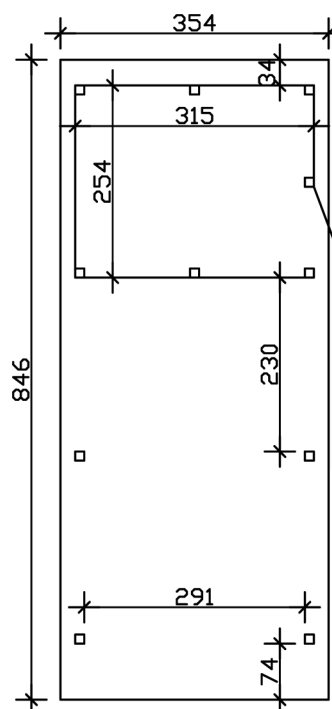

EMSLAND

Flachdach-Carport

Carport
EMSLAND
 354 x 846 cm

Gestaltungsbeispiel

- Massive Konstruktion aus hochwertigem Leimholz (BSH-Fichte)
- Farblich behandelt in eiche hell
- Dachschalung mit EPDM-Folie
- Pfosten 12 x 12 cm

CARPORT EMSLAND 354 x 846 cm

Datenblatt / Baubeschreibung

Material	Leimholz, Fichte
Farbbehandlung	Lasiert in Eiche hell
Pfostenstärke	12 x 12 cm
Aufstellbreite	354 cm
Aufstelltiefe	846 cm
Grundfläche	29,95 m ²
Umbauter Raum	68,73 m ³
Breite Sockelmaß	315 cm
Tiefe Sockelmaß	738 cm
Durchfahrtshöhe vorne	223 cm
Durchfahrtshöhe hinten	206 cm
Durchfahrtsbreite	291 cm
Firsthöhe	238 cm
Traufenhöhe	221 cm
Schneelast	1,05 kN/m ²
Windlast	0,95 kN/m ²
Dachform	Flachdach
Dachfläche	29,54 m ²
Dachneigung	1,2 °
Dacheindeckung	Dachschalung mit EPDM-Folie

Dachstärke	20 mm
Wasserablauf	nach hinten
Pfostenabstand Tiefe	230 cm
Pfostenanzahl	11
Oberfläche Holz	204,76 m ²
Im Lieferumfang enthalten	H-Pfostenanker zum Einbetonieren, Montagematerial, Aufbauanleitung
Anzahl Packstücke	3
Verpackungsgewicht gesamt	1246 kg
Verpackungsmaße	Paket 1: 120 cm x 360 cm x 75 cm 870,0 kg Paket 2: 120 cm x 220 cm x 51 cm 300,0 kg Paket 3: 60 cm x 35 cm x 60 cm 76,0 kg
Artikelnummer	243150-01-35
EAN-Nummer	4018211022793
Garantie	5 Jahre gemäß unseren Garantiebedingungen

EMSLAND
354 x 846 cm

Ansicht
vorne

Schnitt

Grundriss

EMSLAND
354 x 846 cm

Schnitte und Ansichten Maßstab 1:100