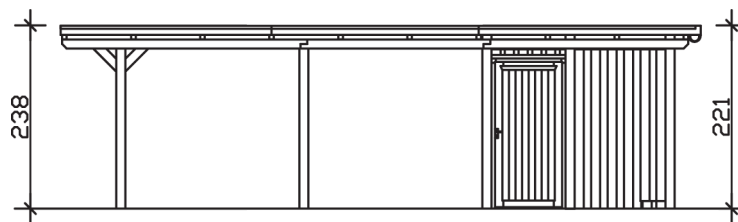

Flachdach-Carport

Carport
EMSLAND
 354 x 846 cm

Gestaltungsbeispiel

- Massive Konstruktion aus hochwertigem Leimholz (BSH-Fichte)
- Farblich behandelt in nussbaum
- Dachschalung mit EPDM-Folie
- Pfosten 12 x 12 cm

CARPORT EMSLAND 354 x 846 cm

Datenblatt / Baubeschreibung

Material	Leimholz, Fichte
Farbbehandlung	Lasiert in Nussbaum
Pfostenstärke	12 x 12 cm
Aufstellbreite	354 cm
Aufstelltiefe	846 cm
Grundfläche	29,95 m ²
Umbauter Raum	68,73 m ³
Breite Sockelmaß	315 cm
Tiefe Sockelmaß	738 cm
Durchfahrtshöhe vorne	223 cm
Durchfahrtshöhe hinten	206 cm
Durchfahrtsbreite	291 cm
Firsthöhe	238 cm
Traufenhöhe	221 cm
Schneelast	1,05 kN/m ²
Windlast	0,95 kN/m ²
Dachform	Flachdach
Dachfläche	29,54 m ²
Dachneigung	1,2 °
Dacheindeckung	Dachschalung mit EPDM-Folie

Dachstärke	20 mm
Wasserablauf	nach hinten
Pfostenabstand Tiefe	230 cm
Pfostenanzahl	11
Oberfläche Holz	204,76 m ²
Im Lieferumfang enthalten	H-Pfostenanker zum Einbetonieren, Montagematerial, Aufbauanleitung
Anzahl Packstücke	3
Verpackungsgewicht gesamt	1246 kg
Verpackungsmaße	Paket 1: 120 cm x 360 cm x 75 cm 870,0 kg Paket 2: 120 cm x 220 cm x 51 cm 300,0 kg Paket 3: 60 cm x 35 cm x 60 cm 76,0 kg
Artikelnummer	243150-03-35
EAN-Nummer	4018211022816
Garantie	5 Jahre gemäß unseren Garantiebedingungen

EMSLAND
354 x 846 cm

Ansicht
vorne

Schnitt

Grundriss

EMSLAND
354 x 846 cm

Schnitte und Ansichten Maßstab 1:100