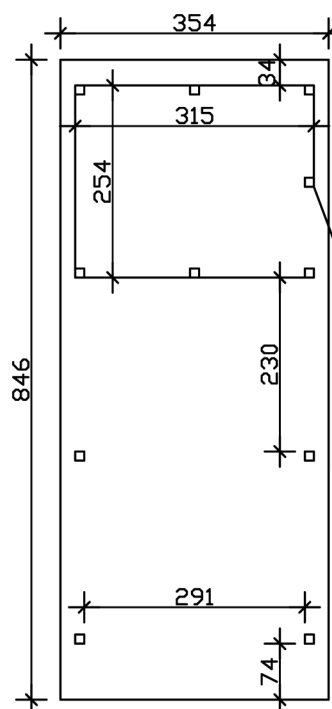

Flachdach-Carport

Carport
EMSLAND
 354 x 846 cm

Gestaltungsbeispiel

- Massive Konstruktion aus hochwertigem Leimholz (BSH-Fichte)
- Farblich behandelt in nussbaum
- Dachschalung mit EPDM-Folie
- Pfosten 12 x 12 cm

CARPORT EMSLAND 354 x 846 cm

Datenblatt / Baubeschreibung

Material	Leimholz, Fichte
Farbbehandlung	Lasiert in Nussbaum
Pfostenstärke	12 x 12 cm
Aufstellbreite	354 cm
Aufstelltiefe	846 cm
Grundfläche	29,95 m ²
Umbauter Raum	68,73 m ³
Breite Sockelmaß	315 cm
Tiefe Sockelmaß	738 cm
Durchfahrtshöhe vorne	223 cm
Durchfahrtshöhe hinten	206 cm
Durchfahrtsbreite	291 cm
Firsthöhe	238 cm
Traufenhöhe	221 cm
Schneelast	1,05 kN/m ²
Windlast	0,95 kN/m ²
Dachform	Flachdach
Dachfläche	29,54 m ²
Dachneigung	1,2 °
Dacheindeckung	Dachschalung mit EPDM-Folie

Dachstärke	20 mm
Wasserablauf	nach hinten
Pfostenabstand Tiefe	230 cm
Pfostenanzahl	11
Oberfläche Holz	204,76 m ²
Im Lieferumfang enthalten	H-Pfostenanker zum Einbetonieren, Montagematerial, Aufbauanleitung
Anzahl Packstücke	3
Verpackungsgewicht gesamt	1246 kg
Verpackungsmaße	Paket 1: 120 cm x 360 cm x 75 cm 870,0 kg Paket 2: 120 cm x 220 cm x 51 cm 300,0 kg Paket 3: 60 cm x 35 cm x 60 cm 76,0 kg
Artikelnummer	243150-03-35
EAN-Nummer	4018211022816
Garantie	5 Jahre gemäß unseren Garantiebedingungen

EMSLAND
354 x 846 cm

Ansicht
vorne

Schnitt

Grundriss

EMSLAND
354 x 846 cm

Schnitte und Ansichten Maßstab 1:100