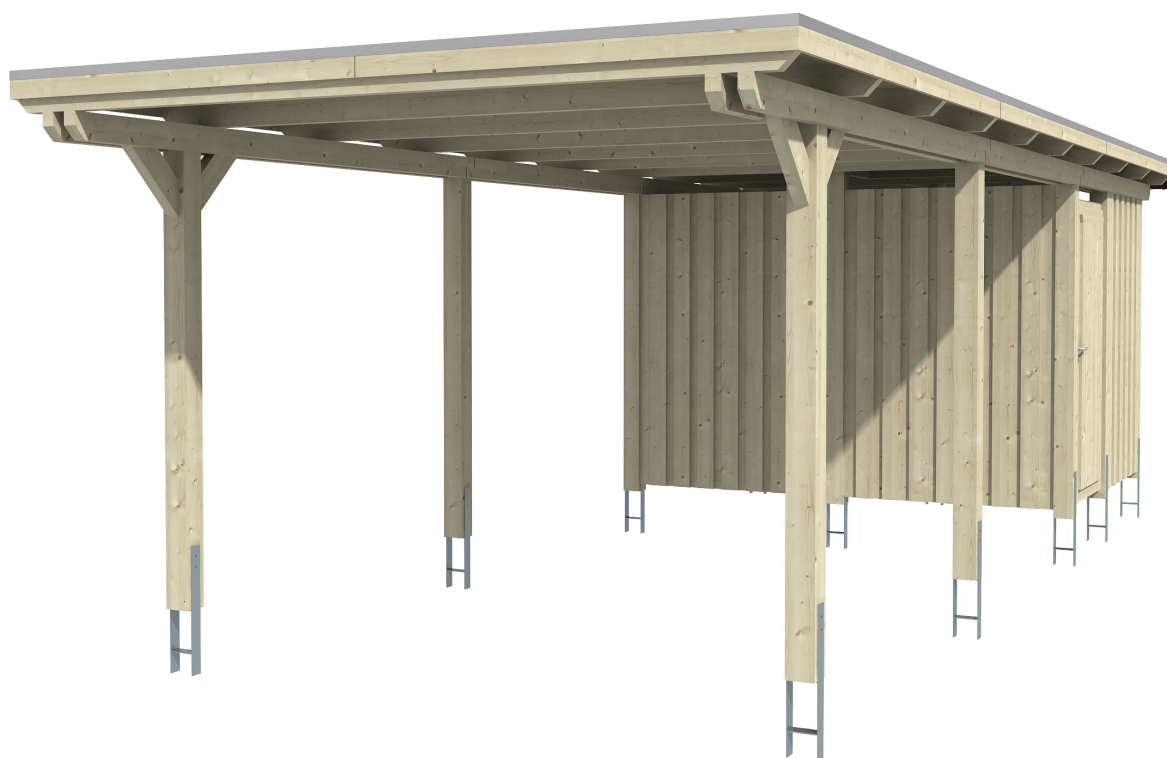

Flachdach-Carport

Carport
EMSLAND
 354 x 846 cm

Gestaltungsbeispiel

- Massive Konstruktion aus hochwertigem Leimholz (BSH-Fichte)
- Farblich behandelt in nussbaum
- Dachschalung mit EPDM-Folie
- Pfosten 12 x 12 cm

CARPORT EMSLAND 354 x 846 cm

Datenblatt / Baubeschreibung

Material	Leimholz, Fichte
Farbbehandlung	Lasiert in Nussbaum
Pfostenstärke	12 x 12 cm
Aufstellbreite	354 cm
Aufstelltiefe	846 cm
Grundfläche	29,95 m ²
Umbauter Raum	68,73 m ³
Breite Sockelmaß	315 cm
Tiefe Sockelmaß	738 cm
Durchfahrtshöhe vorne	223 cm
Durchfahrtshöhe hinten	206 cm
Durchfahrtsbreite	291 cm
Firsthöhe	238 cm
Traufenhöhe	221 cm
Schneelast	1,05 kN/m ²
Windlast	0,95 kN/m ²
Dachform	Flachdach
Dachfläche	29,54 m ²
Dachneigung	1,2 °
Dacheindeckung	Dachschalung mit EPDM-Folie

Dachstärke	20 mm
Wasserablauf	nach hinten
Pfostenabstand Tiefe	230 cm
Pfostenanzahl	11
Oberfläche Holz	204,76 m ²
Im Lieferumfang enthalten	H-Pfostenanker zum Einbetonieren, Montagematerial, Aufbauanleitung
Anzahl Packstücke	3
Verpackungsgewicht gesamt	1246 kg
Verpackungsmaße	Paket 1: 120 cm x 360 cm x 75 cm 870,0 kg Paket 2: 120 cm x 220 cm x 51 cm 300,0 kg Paket 3: 60 cm x 35 cm x 60 cm 76,0 kg
Artikelnummer	243150-03-35
EAN-Nummer	4018211022816
Garantie	5 Jahre gemäß unseren Garantiebedingungen

EMSLAND
354 x 846 cm

Ansicht
vorne

Schnitt

Grundriss

EMSLAND
354 x 846 cm

Schnitte und Ansichten Maßstab 1:100