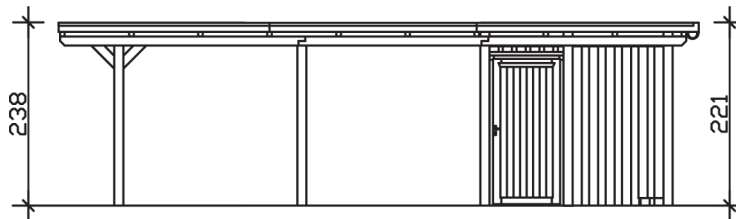

Flachdach-Carport

Carport
EMSLAND
 354 x 846 cm

Gestaltungsbeispiel

- Massive Konstruktion aus hochwertigem Leimholz (BSH-Fichte)
- Farblich behandelt in weiß
- Dachschalung mit EPDM-Folie
- Pfosten 12 x 12 cm

CARPORT EMSLAND 354 x 846 cm

Datenblatt / Baubeschreibung

Material	Leimholz, Fichte
Farbbehandlung	Lasiert in Weiß
Pfostenstärke	12 x 12 cm
Aufstellbreite	354 cm
Aufstelltiefe	846 cm
Grundfläche	29,95 m ²
Umbauter Raum	68,73 m ³
Breite Sockelmaß	315 cm
Tiefe Sockelmaß	738 cm
Durchfahrtshöhe vorne	223 cm
Durchfahrtshöhe hinten	206 cm
Durchfahrtsbreite	291 cm
Firsthöhe	238 cm
Traufenhöhe	221 cm
Schneelast	1,05 kN/m ²
Windlast	0,95 kN/m ²
Dachform	Flachdach
Dachfläche	29,54 m ²
Dachneigung	1,2 °
Dacheindeckung	Dachschalung mit EPDM-Folie

Dachstärke	20 mm
Wasserablauf	nach hinten
Pfostenabstand Tiefe	230 cm
Pfostenanzahl	11
Oberfläche Holz	204,76 m ²
Im Lieferumfang enthalten	H-Pfostenanker zum Einbetonieren, Montagematerial, Aufbauanleitung
Anzahl Packstücke	3
Verpackungsgewicht gesamt	1246 kg
Verpackungsmaße	Paket 1: 120 cm x 360 cm x 75 cm 870,0 kg Paket 2: 120 cm x 220 cm x 51 cm 300,0 kg Paket 3: 60 cm x 35 cm x 60 cm 76,0 kg
Artikelnummer	243150-11-35
EAN-Nummer	4018211022823
Garantie	5 Jahre gemäß unseren Garantiebedingungen

EMSLAND
354 x 846 cm

Ansicht
vorne

Schnitt

Grundriss

EMSLAND
354 x 846 cm

Schnitte und Ansichten Maßstab 1:100