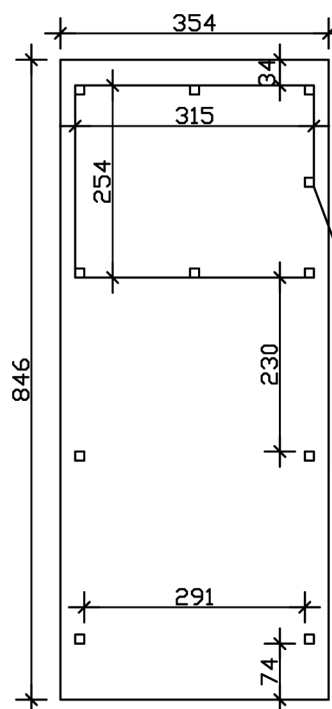

Flachdach-Carport

Carport
EMSLAND
 354 x 846 cm

Gestaltungsbeispiel

- Massive Konstruktion aus hochwertigem Leimholz (BSH-Fichte)
- Farblich behandelt in weiß
- Dachschalung mit EPDM-Folie
- Pfosten 12 x 12 cm

CARPORT EMSLAND 354 x 846 cm

Datenblatt / Baubeschreibung

Material	Leimholz, Fichte
Farbbehandlung	Lasiert in Weiß
Pfostenstärke	12 x 12 cm
Aufstellbreite	354 cm
Aufstelltiefe	846 cm
Grundfläche	29,95 m ²
Umbauter Raum	68,73 m ³
Breite Sockelmaß	315 cm
Tiefe Sockelmaß	738 cm
Durchfahrtshöhe vorne	223 cm
Durchfahrtshöhe hinten	206 cm
Durchfahrtsbreite	291 cm
Firsthöhe	238 cm
Traufenhöhe	221 cm
Schneelast	1,05 kN/m ²
Windlast	0,95 kN/m ²
Dachform	Flachdach
Dachfläche	29,54 m ²
Dachneigung	1,2 °
Dacheindeckung	Dachschalung mit EPDM-Folie

Dachstärke	20 mm
Wasserablauf	nach hinten
Pfostenabstand Tiefe	230 cm
Pfostenanzahl	11
Oberfläche Holz	204,76 m ²
Im Lieferumfang enthalten	H-Pfostenanker zum Einbetonieren, Montagematerial, Aufbauanleitung
Anzahl Packstücke	3
Verpackungsgewicht gesamt	1246 kg
Verpackungsmaße	Paket 1: 120 cm x 360 cm x 75 cm 870,0 kg Paket 2: 120 cm x 220 cm x 51 cm 300,0 kg Paket 3: 60 cm x 35 cm x 60 cm 76,0 kg
Artikelnummer	243150-11-35
EAN-Nummer	4018211022823
Garantie	5 Jahre gemäß unseren Garantiebedingungen

EMSLAND
354 x 846 cm

Ansicht
vorne

Schnitt

Grundriss

EMSLAND
354 x 846 cm

Schnitte und Ansichten Maßstab 1:100