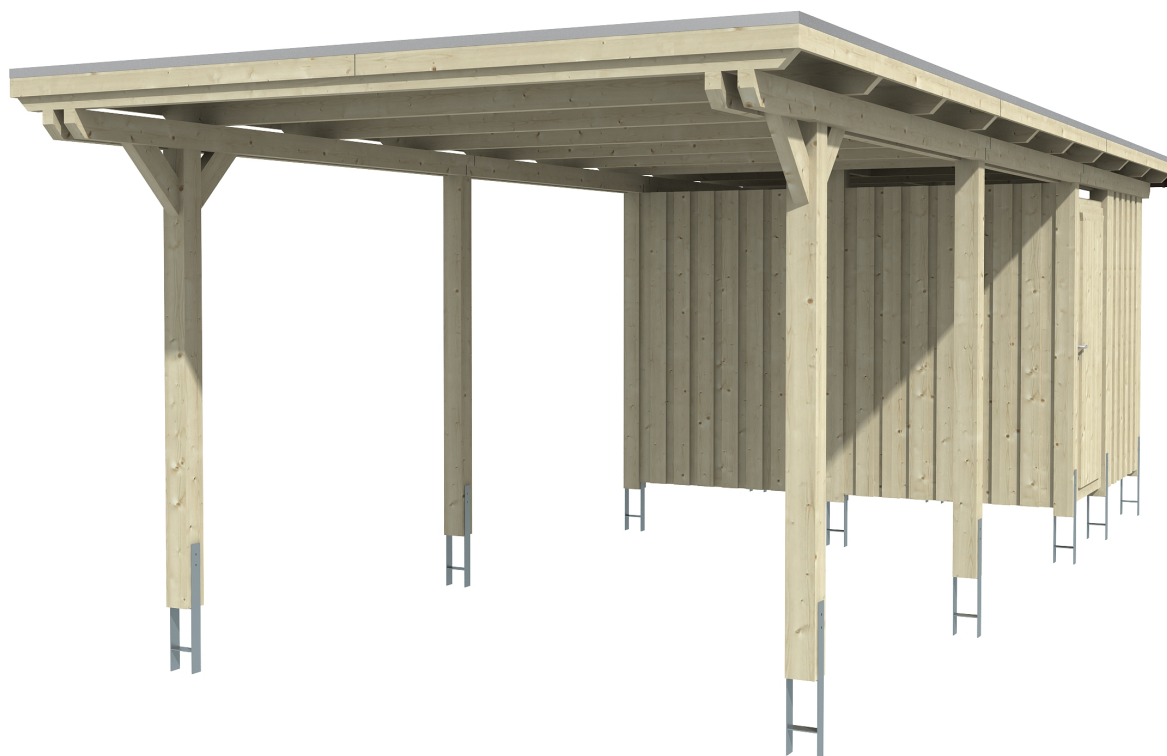

Flachdach-Carport

Carport
EMSLAND
 354 x 846 cm

Gestaltungsbeispiel

- Massive Konstruktion aus hochwertigem Leimholz (BSH-Fichte)
- Farblich behandelt in schiefergrau
- Dachschalung mit EPDM-Folie
- Pfosten 12 x 12 cm

CARPORT EMSLAND 354 x 846 cm

Datenblatt / Baubeschreibung

Material	Leimholz, Fichte
Farbbehandlung	Lasiert in Schiefergrau
Pfostenstärke	12 x 12 cm
Aufstellbreite	354 cm
Aufstelltiefe	846 cm
Grundfläche	29,95 m ²
Umbauter Raum	68,73 m ³
Breite Sockelmaß	315 cm
Tiefe Sockelmaß	738 cm
Durchfahrtshöhe vorne	223 cm
Durchfahrtshöhe hinten	206 cm
Durchfahrtsbreite	291 cm
Firsthöhe	238 cm
Traufenhöhe	221 cm
Schneelast	1,05 kN/m ²
Windlast	0,95 kN/m ²
Dachform	Flachdach
Dachfläche	29,54 m ²
Dachneigung	1,2 °
Dacheindeckung	Dachschalung mit EPDM-Folie

Dachstärke	20 mm
Wasserablauf	nach hinten
Pfostenabstand Tiefe	230 cm
Pfostenanzahl	11
Oberfläche Holz	204,76 m ²
Im Lieferumfang enthalten	H-Pfostenanker zum Einbetonieren, Montagematerial, Aufbauanleitung
Anzahl Packstücke	3
Verpackungsgewicht gesamt	1246 kg
Verpackungsmaße	Paket 1: 120 cm x 360 cm x 75 cm 870,0 kg Paket 2: 120 cm x 220 cm x 51 cm 300,0 kg Paket 3: 60 cm x 35 cm x 60 cm 76,0 kg
Artikelnummer	243150-13-35
EAN-Nummer	4018211031061
Garantie	5 Jahre gemäß unseren Garantiebedingungen

EMSLAND
354 x 846 cm

Ansicht
vorne

Schnitt

Grundriss

EMSLAND
354 x 846 cm

Schnitte und Ansichten Maßstab 1:100