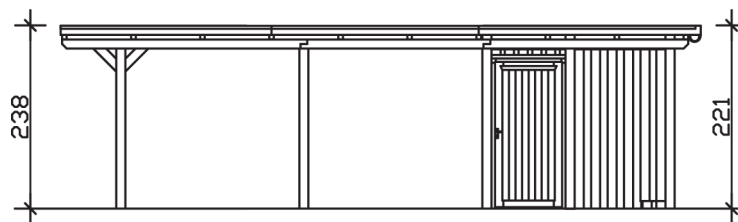

Flachdach-Carport

Carport
EMSLAND
 354 x 846 cm

Gestaltungsbeispiel

- Massive Konstruktion aus hochwertigem Leimholz (BSH-Fichte)
- Farblich behandelt in schiefergrau
- Dachschalung mit EPDM-Folie
- Pfosten 12 x 12 cm

CARPORT EMSLAND 354 x 846 cm

Datenblatt / Baubeschreibung

Material	Leimholz, Fichte
Farbbehandlung	Lasiert in Schiefergrau
Pfostenstärke	12 x 12 cm
Aufstellbreite	354 cm
Aufstelltiefe	846 cm
Grundfläche	29,95 m ²
Umbauter Raum	68,73 m ³
Breite Sockelmaß	315 cm
Tiefe Sockelmaß	738 cm
Durchfahrtshöhe vorne	223 cm
Durchfahrtshöhe hinten	206 cm
Durchfahrtsbreite	291 cm
Firsthöhe	238 cm
Traufenhöhe	221 cm
Schneelast	1,05 kN/m ²
Windlast	0,95 kN/m ²
Dachform	Flachdach
Dachfläche	29,54 m ²
Dachneigung	1,2 °
Dacheindeckung	Dachschalung mit EPDM-Folie

Dachstärke	20 mm
Wasserablauf	nach hinten
Pfostenabstand Tiefe	230 cm
Pfostenanzahl	11
Oberfläche Holz	204,76 m ²
Im Lieferumfang enthalten	H-Pfostenanker zum Einbetonieren, Montagematerial, Aufbauanleitung
Anzahl Packstücke	3
Verpackungsgewicht gesamt	1246 kg
Verpackungsmaße	Paket 1: 120 cm x 360 cm x 75 cm 870,0 kg Paket 2: 120 cm x 220 cm x 51 cm 300,0 kg Paket 3: 60 cm x 35 cm x 60 cm 76,0 kg
Artikelnummer	243150-13-35
EAN-Nummer	4018211031061
Garantie	5 Jahre gemäß unseren Garantiebedingungen

EMSLAND
354 x 846 cm

Ansicht
vorne

Schnitt

Grundriss

EMSLAND
354 x 846 cm

Schnitte und Ansichten Maßstab 1:100