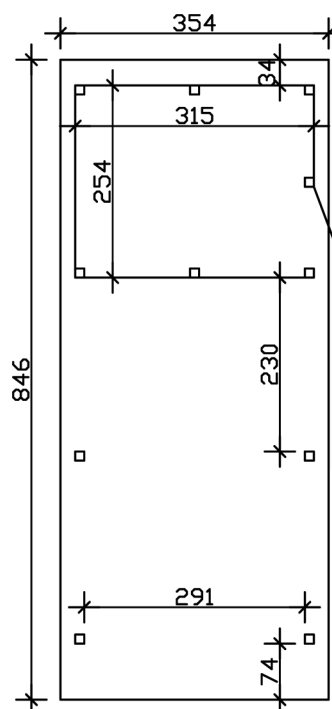

Flachdach-Carport

Carport
EMSLAND
 354 x 846 cm

Gestaltungsbeispiel

- Massive Konstruktion aus hochwertigem Leimholz (BSH-Fichte)
- Farblich behandelt in schiefergrau
- Dachschalung mit EPDM-Folie
- Pfosten 12 x 12 cm

CARPORT EMSLAND 354 x 846 cm

Datenblatt / Baubeschreibung

Material	Leimholz, Fichte
Farbbehandlung	Lasiert in Schiefergrau
Pfostenstärke	12 x 12 cm
Aufstellbreite	354 cm
Aufstelltiefe	846 cm
Grundfläche	29,95 m ²
Umbauter Raum	68,73 m ³
Breite Sockelmaß	315 cm
Tiefe Sockelmaß	738 cm
Durchfahrtshöhe vorne	223 cm
Durchfahrtshöhe hinten	206 cm
Durchfahrtsbreite	291 cm
Firsthöhe	238 cm
Traufenhöhe	221 cm
Schneelast	1,05 kN/m ²
Windlast	0,95 kN/m ²
Dachform	Flachdach
Dachfläche	29,54 m ²
Dachneigung	1,2 °
Dacheindeckung	Dachschalung mit EPDM-Folie

Dachstärke	20 mm
Wasserablauf	nach hinten
Pfostenabstand Tiefe	230 cm
Pfostenanzahl	11
Oberfläche Holz	204,76 m ²
Im Lieferumfang enthalten	H-Pfostenanker zum Einbetonieren, Montagematerial, Aufbauanleitung
Anzahl Packstücke	3
Verpackungsgewicht gesamt	1246 kg
Verpackungsmaße	Paket 1: 120 cm x 360 cm x 75 cm 870,0 kg Paket 2: 120 cm x 220 cm x 51 cm 300,0 kg Paket 3: 60 cm x 35 cm x 60 cm 76,0 kg
Artikelnummer	243150-13-35
EAN-Nummer	4018211031061
Garantie	5 Jahre gemäß unseren Garantiebedingungen

EMSLAND
354 x 846 cm

Ansicht
vorne

Schnitt

Grundriss

EMSLAND
354 x 846 cm

Schnitte und Ansichten Maßstab 1:100