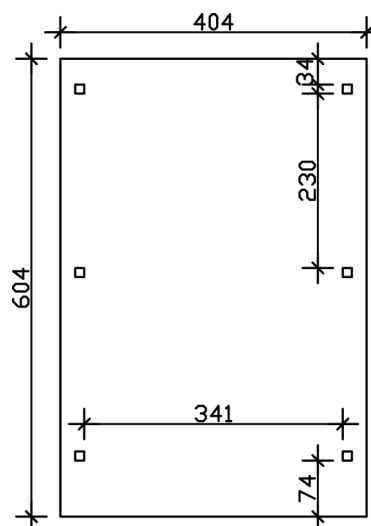

EMSLAND

Flachdach-Carport

Carport
EMSLAND
 404 x 604 cm

Gestaltungsbeispiel

- Massive Konstruktion aus hochwertigem Leimholz (BSH-Fichte)
- Farblich unbehandelt
- Aluminium-Dachplatten
- Pfosten 12 x 12 cm

CARPORT EMSLAND 404 x 604 cm

Datenblatt / Baubeschreibung

Material	Leimholz, Fichte
Farbbehandlung	Unbehandelt
Pfostenstärke	12 x 12 cm
Aufstellbreite	404 cm
Aufstelltiefe	604 cm
Grundfläche	24,40 m ²
Umbauter Raum	57,59 m ³
Breite Sockelmaß	365 cm
Tiefe Sockelmaß	496 cm
Durchfahrtshöhe vorne	223 cm
Durchfahrtshöhe hinten	211 cm
Durchfahrtsbreite	341 cm
Firsthöhe	242 cm
Traufenhöhe	230 cm
Schneelast	1,25 kN/m ²
Windlast	0,95 kN/m ²
Dachform	Flachdach
Dachfläche	24,08 m ²
Dachneigung	1,2 °
Dacheindeckung	Aluminium-Dachplatten mit Trapezprofil - anthrazit farbbeschichtet

Dachstärke	0,5 mm
Wasserablauf	nach hinten
Pfostenabstand Tiefe	230 cm
Pfostenanzahl	6
Oberfläche Holz	33,99 m ²
Im Lieferumfang enthalten	H-Pfostenanker zum Einbetonieren, Montagematerial, Aufbauanleitung
Anzahl Packstücke	1
Verpackungsgewicht gesamt	421 kg
Verpackungsmaße	Paket 1: 120 cm x 400 cm x 65 cm 421,0 kg
Artikelnummer	243259-00-51
EAN-Nummer	4018211022304
Garantie	5 Jahre gemäß unseren Garantiebedingungen

EMSLAND
404 x 604 cm

Ansicht
vorne

Schnitt

Grundriss

EMSLAND

404 x 604 cm

Schnitte und Ansichten Maßstab 1:100