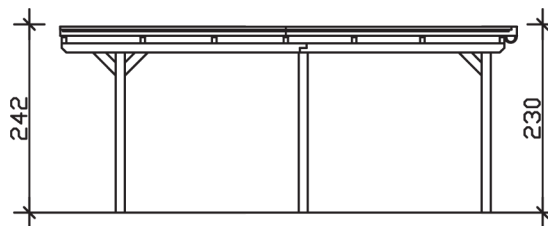

EMSLAND

Flachdach-Carport

Carport
EMSLAND
 404 x 604 cm

Gestaltungsbeispiel

- Massive Konstruktion aus hochwertigem Leimholz (BSH-Fichte)
- Farblich unbehandelt
- Aluminium-Dachplatten
- Pfosten 12 x 12 cm

CARPORT EMSLAND 404 x 604 cm

Datenblatt / Baubeschreibung

Material	Leimholz, Fichte
Farbbehandlung	Unbehandelt
Pfostenstärke	12 x 12 cm
Aufstellbreite	404 cm
Aufstelltiefe	604 cm
Grundfläche	24,40 m ²
Umbauter Raum	57,59 m ³
Breite Sockelmaß	365 cm
Tiefe Sockelmaß	496 cm
Durchfahrtshöhe vorne	223 cm
Durchfahrtshöhe hinten	211 cm
Durchfahrtsbreite	341 cm
Firsthöhe	242 cm
Traufenhöhe	230 cm
Schneelast	1,25 kN/m ²
Windlast	0,95 kN/m ²
Dachform	Flachdach
Dachfläche	24,08 m ²
Dachneigung	1,2 °
Dacheindeckung	Aluminium-Dachplatten mit Trapezprofil - anthrazit farbbeschichtet

Dachstärke	0,5 mm
Wasserablauf	nach hinten
Pfostenabstand Tiefe	230 cm
Pfostenanzahl	6
Oberfläche Holz	33,99 m ²
Im Lieferumfang enthalten	H-Pfostenanker zum Einbetonieren, Montagematerial, Aufbauanleitung
Anzahl Packstücke	1
Verpackungsgewicht gesamt	421 kg
Verpackungsmaße	Paket 1: 120 cm x 400 cm x 65 cm 421,0 kg
Artikelnummer	243259-00-51
EAN-Nummer	4018211022304
Garantie	5 Jahre gemäß unseren Garantiebedingungen

EMSLAND
404 x 604 cm

Ansicht
vorne

Schnitt

Grundriss

EMSLAND

404 x 604 cm

Schnitte und Ansichten Maßstab 1:100