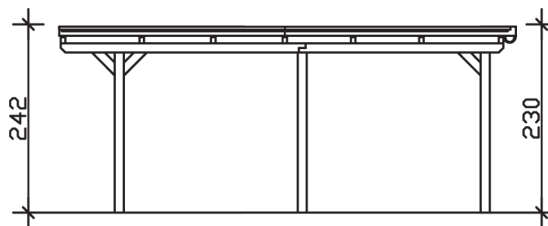

EMSLAND

Flachdach-Carport

Carport
EMSLAND
 404 x 604 cm

Gestaltungsbeispiel

- Massive Konstruktion aus hochwertigem Leimholz (BSH-Fichte)
- Farblich behandelt in eiche hell
- Dachschalung mit EPDM-Folie
- Pfosten 12 x 12 cm

CARPORT EMSLAND 404 x 604 cm

Datenblatt / Baubeschreibung

Material	Leimholz, Fichte
Farbbehandlung	Lasiert in Eiche hell
Pfostenstärke	12 x 12 cm
Aufstellbreite	404 cm
Aufstelltiefe	604 cm
Grundfläche	24,40 m ²
Umbauter Raum	57,59 m ³
Breite Sockelmaß	365 cm
Tiefe Sockelmaß	496 cm
Durchfahrtshöhe vorne	223 cm
Durchfahrtshöhe hinten	211 cm
Durchfahrtsbreite	341 cm
Firsthöhe	242 cm
Traufenhöhe	230 cm
Schneelast	1,25 kN/m ²
Windlast	0,95 kN/m ²
Dachform	Flachdach
Dachfläche	24,08 m ²
Dachneigung	1,2 °
Dacheindeckung	Dachschalung mit EPDM-Folie

Dachstärke	20 mm
Wasserablauf	nach hinten
Pfostenabstand Tiefe	230 cm
Pfostenanzahl	6
Oberfläche Holz	100,06 m ²
Im Lieferumfang enthalten	H-Pfostenanker zum Einbetonieren, Montagematerial, Aufbauanleitung
Anzahl Packstücke	2
Verpackungsgewicht gesamt	678 kg
Verpackungsmaße	Paket 1: 120 cm x 400 cm x 75 cm 627,0 kg Paket 2: 60 cm x 35 cm x 60 cm 51,0 kg
Artikelnummer	243259-01-35
EAN-Nummer	4018211022854
Garantie	5 Jahre gemäß unseren Garantiebedingungen

EMSLAND
404 x 604 cm

Ansicht
vorne

Schnitt

Grundriss

EMSLAND
404 x 604 cm

Schnitte und Ansichten Maßstab 1:100