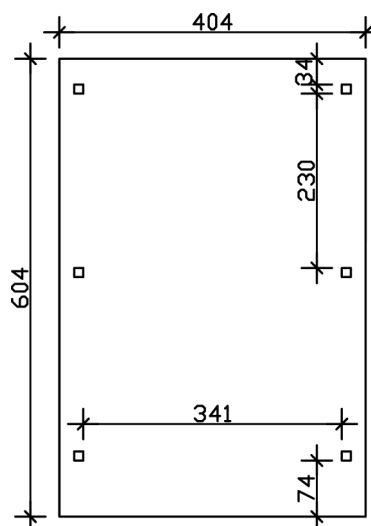

EMSLAND

Flachdach-Carport

Carport
EMSLAND
 404 x 604 cm

Gestaltungsbeispiel

- Massive Konstruktion aus hochwertigem Leimholz (BSH-Fichte)
- Farblich behandelt in eiche hell
- Dachschalung mit EPDM-Folie
- Pfosten 12 x 12 cm

CARPORT EMSLAND 404 x 604 cm

Datenblatt / Baubeschreibung

Material	Leimholz, Fichte
Farbbehandlung	Lasiert in Eiche hell
Pfostenstärke	12 x 12 cm
Aufstellbreite	404 cm
Aufstelltiefe	604 cm
Grundfläche	24,40 m ²
Umbauter Raum	57,59 m ³
Breite Sockelmaß	365 cm
Tiefe Sockelmaß	496 cm
Durchfahrtshöhe vorne	223 cm
Durchfahrtshöhe hinten	211 cm
Durchfahrtsbreite	341 cm
Firsthöhe	242 cm
Traufenhöhe	230 cm
Schneelast	1,25 kN/m ²
Windlast	0,95 kN/m ²
Dachform	Flachdach
Dachfläche	24,08 m ²
Dachneigung	1,2 °
Dacheindeckung	Dachschalung mit EPDM-Folie

Dachstärke	20 mm
Wasserablauf	nach hinten
Pfostenabstand Tiefe	230 cm
Pfostenanzahl	6
Oberfläche Holz	100,06 m ²
Im Lieferumfang enthalten	H-Pfostenanker zum Einbetonieren, Montagematerial, Aufbauanleitung
Anzahl Packstücke	2
Verpackungsgewicht gesamt	678 kg
Verpackungsmaße	Paket 1: 120 cm x 400 cm x 75 cm 627,0 kg Paket 2: 60 cm x 35 cm x 60 cm 51,0 kg
Artikelnummer	243259-01-35
EAN-Nummer	4018211022854
Garantie	5 Jahre gemäß unseren Garantiebedingungen

EMSLAND
404 x 604 cm

Ansicht
vorne

Schnitt

Grundriss

EMSLAND
404 x 604 cm

Schnitte und Ansichten Maßstab 1:100