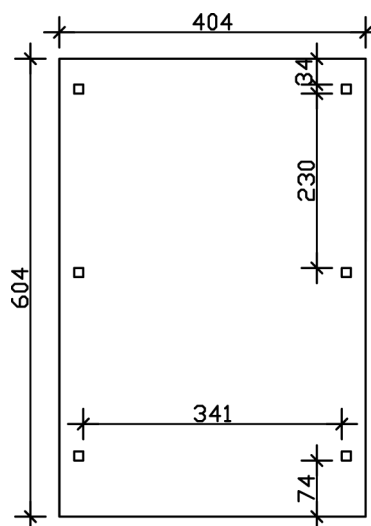

EMSLAND

Flachdach-Carport

Carport
EMSLAND
 404 x 604 cm

Gestaltungsbeispiel

- Massive Konstruktion aus hochwertigem Leimholz (BSH-Fichte)
- Farblich behandelt in eiche hell
- Aluminium-Dachplatten
- Pfosten 12 x 12 cm

CARPORT EMSLAND 404 x 604 cm

Datenblatt / Baubeschreibung

Material	Leimholz, Fichte
Farbbehandlung	Lasiert in Eiche hell
Pfostenstärke	12 x 12 cm
Aufstellbreite	404 cm
Aufstelltiefe	604 cm
Grundfläche	24,40 m ²
Umbauter Raum	57,59 m ³
Breite Sockelmaß	365 cm
Tiefe Sockelmaß	496 cm
Durchfahrtshöhe vorne	223 cm
Durchfahrtshöhe hinten	211 cm
Durchfahrtsbreite	341 cm
Firsthöhe	242 cm
Traufenhöhe	230 cm
Schneelast	1,25 kN/m ²
Windlast	0,95 kN/m ²
Dachform	Flachdach
Dachfläche	24,08 m ²
Dachneigung	1,2 °
Dacheindeckung	Aluminium-Dachplatten mit Trapezprofil - anthrazit farbbeschichtet

Dachstärke	0,5 mm
Wasserablauf	nach hinten
Pfostenabstand Tiefe	230 cm
Pfostenanzahl	6
Oberfläche Holz	33,99 m ²
Im Lieferumfang enthalten	H-Pfostenanker zum Einbetonieren, Montagematerial, Aufbauanleitung
Anzahl Packstücke	1
Verpackungsgewicht gesamt	421 kg
Verpackungsmaße	Paket 1: 120 cm x 400 cm x 65 cm 421,0 kg
Artikelnummer	243259-01-51
EAN-Nummer	4018211022311
Garantie	5 Jahre gemäß unseren Garantiebedingungen

EMSLAND
404 x 604 cm

Ansicht
vorne

Schnitt

Grundriss

EMSLAND

404 x 604 cm

Schnitte und Ansichten Maßstab 1:100