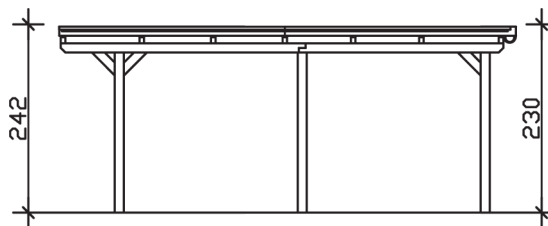

EMSLAND

Flachdach-Carport

Carport
EMSLAND
 404 x 604 cm

Gestaltungsbeispiel

- Massive Konstruktion aus hochwertigem Leimholz (BSH-Fichte)
- Farblich behandelt in eiche hell
- Aluminium-Dachplatten
- Pfosten 12 x 12 cm

CARPORT EMSLAND 404 x 604 cm

Datenblatt / Baubeschreibung

Material	Leimholz, Fichte
Farbbehandlung	Lasiert in Eiche hell
Pfostenstärke	12 x 12 cm
Aufstellbreite	404 cm
Aufstelltiefe	604 cm
Grundfläche	24,40 m ²
Umbauter Raum	57,59 m ³
Breite Sockelmaß	365 cm
Tiefe Sockelmaß	496 cm
Durchfahrtshöhe vorne	223 cm
Durchfahrtshöhe hinten	211 cm
Durchfahrtsbreite	341 cm
Firsthöhe	242 cm
Traufenhöhe	230 cm
Schneelast	1,25 kN/m ²
Windlast	0,95 kN/m ²
Dachform	Flachdach
Dachfläche	24,08 m ²
Dachneigung	1,2 °
Dacheindeckung	Aluminium-Dachplatten mit Trapezprofil - anthrazit farbbeschichtet

Dachstärke	0,5 mm
Wasserablauf	nach hinten
Pfostenabstand Tiefe	230 cm
Pfostenanzahl	6
Oberfläche Holz	33,99 m ²
Im Lieferumfang enthalten	H-Pfostenanker zum Einbetonieren, Montagematerial, Aufbauanleitung
Anzahl Packstücke	1
Verpackungsgewicht gesamt	421 kg
Verpackungsmaße	Paket 1: 120 cm x 400 cm x 65 cm 421,0 kg
Artikelnummer	243259-01-51
EAN-Nummer	4018211022311
Garantie	5 Jahre gemäß unseren Garantiebedingungen

EMSLAND
404 x 604 cm

Ansicht
vorne

Schnitt

Grundriss

EMSLAND

404 x 604 cm

Schnitte und Ansichten Maßstab 1:100