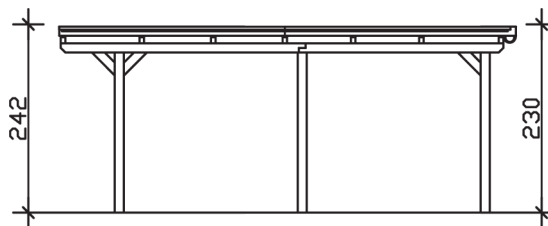

### Datenblatt / Baubeschreibung

<b>Material</b>	Leimholz, Fichte
<b>Farbbehandlung</b>	Lasiert in Nussbaum
<b>Pfostenstärke</b>	12 x 12 cm
<b>Aufstellbreite</b>	404 cm
<b>Aufstelltiefe</b>	604 cm
<b>Grundfläche</b>	24,40 m <sup>2</sup>
<b>Umbauter Raum</b>	57,59 m <sup>3</sup>
<b>Breite Sockelmaß</b>	365 cm
<b>Tiefe Sockelmaß</b>	496 cm
<b>Durchfahrtshöhe vorne</b>	223 cm
<b>Durchfahrtshöhe hinten</b>	211 cm
<b>Durchfahrtsbreite</b>	341 cm
<b>Firsthöhe</b>	242 cm
<b>Traufenhöhe</b>	230 cm
<b>Schneelast</b>	1,25 kN/m <sup>2</sup>
<b>Windlast</b>	0,95 kN/m <sup>2</sup>
<b>Dachform</b>	Flachdach
<b>Dachfläche</b>	24,08 m <sup>2</sup>
<b>Dachneigung</b>	1,2 °
<b>Dacheindeckung</b>	Aluminium-Dachplatten mit Trapezprofil - anthrazit farbbeschichtet

<b>Dachstärke</b>	0,5 mm
<b>Wasserablauf</b>	nach hinten
<b>Pfostenabstand Tiefe</b>	230 cm
<b>Pfostenanzahl</b>	6
<b>Oberfläche Holz</b>	33,99 m <sup>2</sup>
<b>Im Lieferumfang enthalten</b>	H-Pfostenanker zum Einbetonieren, Montagematerial, Aufbauanleitung
<b>Anzahl Packstücke</b>	1
<b>Verpackungsgewicht gesamt</b>	421 kg
<b>Verpackungsmaße</b>	Paket 1: 120 cm x 400 cm x 65 cm 421,0 kg
<b>Artikelnummer</b>	243259-03-51
<b>EAN-Nummer</b>	4018211022335
<b>Garantie</b>	5 Jahre gemäß unseren Garantiebedingungen

**EMSLAND**  
**404 x 604 cm**

Ansicht  
vorne

Schnitt

Grundriss

## EMSLAND

404 x 604 cm

Schnitte und Ansichten Maßstab 1:100