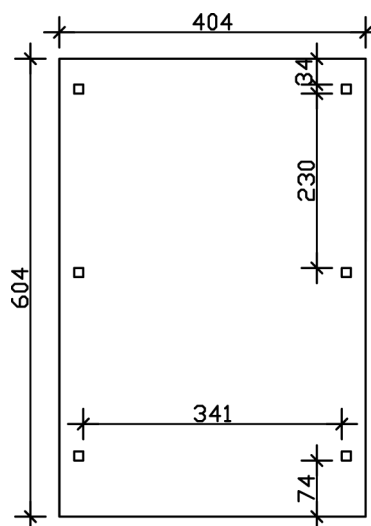

### Datenblatt / Baubeschreibung

<b>Material</b>	Leimholz, Fichte
<b>Farbbehandlung</b>	Lasiert in Nussbaum
<b>Pfostenstärke</b>	12 x 12 cm
<b>Aufstellbreite</b>	404 cm
<b>Aufstelltiefe</b>	604 cm
<b>Grundfläche</b>	24,40 m <sup>2</sup>
<b>Umbauter Raum</b>	57,59 m <sup>3</sup>
<b>Breite Sockelmaß</b>	365 cm
<b>Tiefe Sockelmaß</b>	496 cm
<b>Durchfahrtshöhe vorne</b>	223 cm
<b>Durchfahrtshöhe hinten</b>	211 cm
<b>Durchfahrtsbreite</b>	341 cm
<b>Firsthöhe</b>	242 cm
<b>Traufenhöhe</b>	230 cm
<b>Schneelast</b>	1,25 kN/m <sup>2</sup>
<b>Windlast</b>	0,95 kN/m <sup>2</sup>
<b>Dachform</b>	Flachdach
<b>Dachfläche</b>	24,08 m <sup>2</sup>
<b>Dachneigung</b>	1,2 °
<b>Dacheindeckung</b>	Aluminium-Dachplatten mit Trapezprofil - anthrazit farbbeschichtet

<b>Dachstärke</b>	0,5 mm
<b>Wasserablauf</b>	nach hinten
<b>Pfostenabstand Tiefe</b>	230 cm
<b>Pfostenanzahl</b>	6
<b>Oberfläche Holz</b>	33,99 m <sup>2</sup>
<b>Im Lieferumfang enthalten</b>	H-Pfostenanker zum Einbetonieren, Montagematerial, Aufbauanleitung
<b>Anzahl Packstücke</b>	1
<b>Verpackungsgewicht gesamt</b>	421 kg
<b>Verpackungsmaße</b>	Paket 1: 120 cm x 400 cm x 65 cm 421,0 kg
<b>Artikelnummer</b>	243259-03-51
<b>EAN-Nummer</b>	4018211022335
<b>Garantie</b>	5 Jahre gemäß unseren Garantiebedingungen

**EMSLAND**  
**404 x 604 cm**

Ansicht  
vorne

Schnitt

Grundriss

## EMSLAND

404 x 604 cm

Schnitte und Ansichten Maßstab 1:100