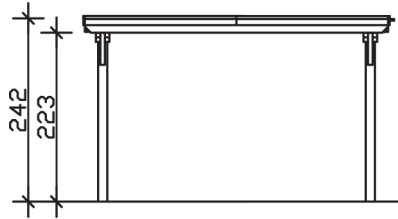

## CARPORT EMSLAND 404 x 604 cm

### Datenblatt / Baubeschreibung

<b>Material</b>	Leimholz, Fichte
<b>Farbbehandlung</b>	Lasiert in Nussbaum
<b>Pfostenstärke</b>	12 x 12 cm
<b>Aufstellbreite</b>	404 cm
<b>Aufstelltiefe</b>	604 cm
<b>Grundfläche</b>	24,40 m <sup>2</sup>
<b>Umbauter Raum</b>	57,59 m <sup>3</sup>
<b>Breite Sockelmaß</b>	365 cm
<b>Tiefe Sockelmaß</b>	496 cm
<b>Durchfahrtshöhe vorne</b>	223 cm
<b>Durchfahrtshöhe hinten</b>	211 cm
<b>Durchfahrtsbreite</b>	341 cm
<b>Firsthöhe</b>	242 cm
<b>Traufenhöhe</b>	230 cm
<b>Schneelast</b>	1,25 kN/m <sup>2</sup>
<b>Windlast</b>	0,95 kN/m <sup>2</sup>
<b>Dachform</b>	Flachdach
<b>Dachfläche</b>	24,08 m <sup>2</sup>
<b>Dachneigung</b>	1,2 °
<b>Dacheindeckung</b>	Aluminium-Dachplatten mit Trapezprofil - anthrazit farbbeschichtet

<b>Dachstärke</b>	0,5 mm
<b>Wasserablauf</b>	nach hinten
<b>Pfostenabstand Tiefe</b>	230 cm
<b>Pfostenanzahl</b>	6
<b>Oberfläche Holz</b>	33,99 m <sup>2</sup>
<b>Im Lieferumfang enthalten</b>	H-Pfostenanker zum Einbetonieren, Montagematerial, Aufbauanleitung
<b>Anzahl Packstücke</b>	1
<b>Verpackungsgewicht gesamt</b>	421 kg
<b>Verpackungsmaße</b>	Paket 1: 120 cm x 400 cm x 65 cm 421,0 kg
<b>Artikelnummer</b>	243259-03-51
<b>EAN-Nummer</b>	4018211022335
<b>Garantie</b>	5 Jahre gemäß unseren Garantiebedingungen

**EMSLAND**  
**404 x 604 cm**

Ansicht  
vorne

Schnitt

Grundriss