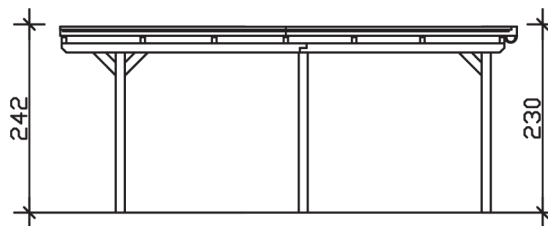

EMSLAND

Flachdach-Carport

Carport
EMSLAND
 404 x 604 cm

Gestaltungsbeispiel

- Massive Konstruktion aus hochwertigem Leimholz (BSH-Fichte)
- Farblich behandelt in weiß
- Dachschalung mit EPDM-Folie
- Pfosten 12 x 12 cm

CARPORT EMSLAND 404 x 604 cm

Datenblatt / Baubeschreibung

Material	Leimholz, Fichte
Farbbehandlung	Lasiert in Weiß
Pfostenstärke	12 x 12 cm
Aufstellbreite	404 cm
Aufstelltiefe	604 cm
Grundfläche	24,40 m ²
Umbauter Raum	57,59 m ³
Breite Sockelmaß	365 cm
Tiefe Sockelmaß	496 cm
Durchfahrtshöhe vorne	223 cm
Durchfahrtshöhe hinten	211 cm
Durchfahrtsbreite	341 cm
Firsthöhe	242 cm
Traufenhöhe	230 cm
Schneelast	1,25 kN/m ²
Windlast	0,95 kN/m ²
Dachform	Flachdach
Dachfläche	24,08 m ²
Dachneigung	1,2 °
Dacheindeckung	Dachschalung mit EPDM-Folie

Dachstärke	20 mm
Wasserablauf	nach hinten
Pfostenabstand Tiefe	230 cm
Pfostenanzahl	6
Oberfläche Holz	100,06 m ²
Im Lieferumfang enthalten	H-Pfostenanker zum Einbetonieren, Montagematerial, Aufbauanleitung
Anzahl Packstücke	2
Verpackungsgewicht gesamt	678 kg
Verpackungsmaße	Paket 1: 120 cm x 400 cm x 75 cm 627,0 kg Paket 2: 60 cm x 35 cm x 60 cm 51,0 kg
Artikelnummer	243259-11-35
EAN-Nummer	4018211022885
Garantie	5 Jahre gemäß unseren Garantiebedingungen

EMSLAND
404 x 604 cm

Ansicht
vorne

Schnitt

Grundriss

EMSLAND

404 x 604 cm

Schnitte und Ansichten Maßstab 1:100