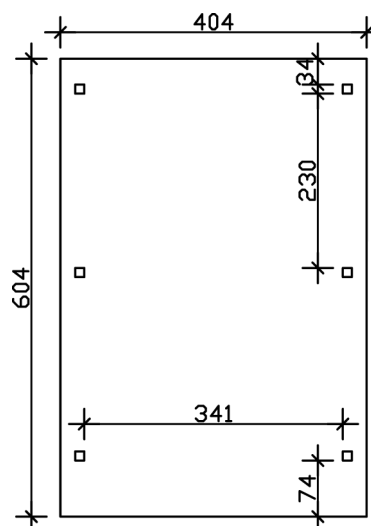

EMSLAND

Flachdach-Carport

Carport
EMSLAND
 404 x 604 cm

Gestaltungsbeispiel

- Massive Konstruktion aus hochwertigem Leimholz (BSH-Fichte)
- Farblich behandelt in weiß
- Dachschalung mit EPDM-Folie
- Pfosten 12 x 12 cm

CARPORT EMSLAND 404 x 604 cm

Datenblatt / Baubeschreibung

Material	Leimholz, Fichte
Farbbehandlung	Lasiert in Weiß
Pfostenstärke	12 x 12 cm
Aufstellbreite	404 cm
Aufstelltiefe	604 cm
Grundfläche	24,40 m ²
Umbauter Raum	57,59 m ³
Breite Sockelmaß	365 cm
Tiefe Sockelmaß	496 cm
Durchfahrtshöhe vorne	223 cm
Durchfahrtshöhe hinten	211 cm
Durchfahrtsbreite	341 cm
Firsthöhe	242 cm
Traufenhöhe	230 cm
Schneelast	1,25 kN/m ²
Windlast	0,95 kN/m ²
Dachform	Flachdach
Dachfläche	24,08 m ²
Dachneigung	1,2 °
Dacheindeckung	Dachschalung mit EPDM-Folie

Dachstärke	20 mm
Wasserablauf	nach hinten
Pfostenabstand Tiefe	230 cm
Pfostenanzahl	6
Oberfläche Holz	100,06 m ²
Im Lieferumfang enthalten	H-Pfostenanker zum Einbetonieren, Montagematerial, Aufbauanleitung
Anzahl Packstücke	2
Verpackungsgewicht gesamt	678 kg
Verpackungsmaße	Paket 1: 120 cm x 400 cm x 75 cm 627,0 kg Paket 2: 60 cm x 35 cm x 60 cm 51,0 kg
Artikelnummer	243259-11-35
EAN-Nummer	4018211022885
Garantie	5 Jahre gemäß unseren Garantiebedingungen

EMSLAND
404 x 604 cm

Ansicht
vorne

Schnitt

Grundriss

EMSLAND

404 x 604 cm

Schnitte und Ansichten Maßstab 1:100